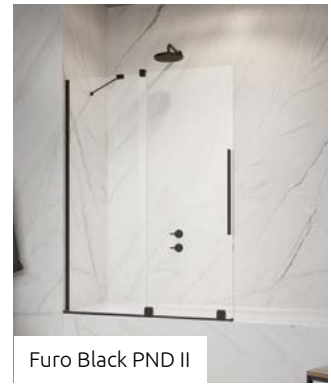

Furo Brushed Nickel PND II

Furo Brushed Gold PND II

Furo Brushed GunMetal PND II

Furo Brushed Copper PND II

Furo PND II

Furo Gold PND II

Furo Black PND II

OPZIONI AGGIUNTIVE

	Chrome	01
	Gold	09
	Black	54
	Brushed Nickel	91
	Brushed GunMetal	92
	Brushed Copper	93
	Brushed Gold	99

2 CODICI ARTICOLO: VETRO FISSO + ANTA SCORREVOLE

Sostituire **XX** con il **codice del colore**  
Sostituire **Y** con **L** (Versione sinistra) o **R** (Versione destra)

Mo- dello	Dimensione X	ARTICOLO 1: VETRO FISSO (reversibile)			ARTICOLO 2: ANTA SCORREVOLE (sinistra o destra)		
		Fisso C	N. art.	PREZZO	N. art.	PREZZO	
					Cromo	Nero	Altri
100	99-100	55,3-56,3	10112494-01-01		10109538-XX-01Y		
110	109-110	60,3-61,3	10112544-01-01		10109588-XX-01Y		
120	119-120	65,3-66,3	10112594-01-01		10109638-XX-01Y		
130	129-130	70,3-71,3	10112644-01-01		10109688-XX-01Y		
140	139-140	75,3-76,3	10112694-01-01		10109738-XX-01Y		
150	149-150	80,3-81,3	10112744-01-01		10109788-XX-01Y		
160	159-160	85,3-86,3	10112794-01-01		10109838-XX-01Y		
170	169-170	90,3-91,3	10112844-01-01		10109888-XX-01Y		
180	179-180	95,3-96,3	10112894-01-01		10109938-XX-01Y		