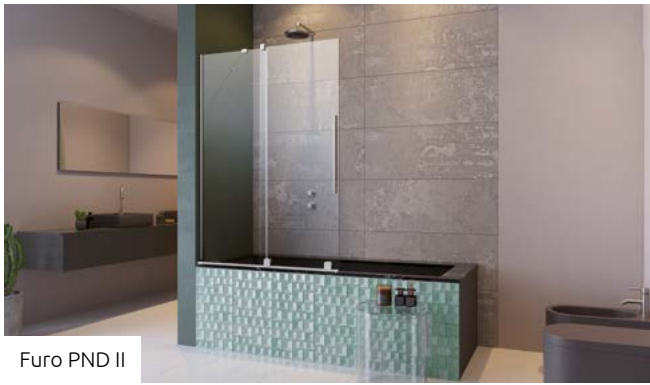

OPZIONI AGGIUNTIVE

	Chrome	01
	Gold	09
	Black	54
	Brushed Nickel	91
	Brushed GunMetal	92
	Brushed Copper	93
	Brushed Gold	99

2 CODICI ARTICOLO: VETRO FISSO + ANTA SCORREVOLE

Sostituire **XX** con il **codice del colore**
Sostituire **Y** con **L** (Versione sinistra) o **R** (Versione destra)

Mo- dello	Dimensione X	ARTICOLO 1: VETRO FISSO (reversibile)			ARTICOLO 2: ANTA SCORREVOLE (sinistra o destra)		
		Fisso C	N. art.	PREZZO	N. art.	PREZZO	
					Cromo	Nero	Altri
100	99-100	55,3-56,3	10112494-01-01		10109538-XX-01Y		
110	109-110	60,3-61,3	10112544-01-01		10109588-XX-01Y		
120	119-120	65,3-66,3	10112594-01-01		10109638-XX-01Y		
130	129-130	70,3-71,3	10112644-01-01		10109688-XX-01Y		
140	139-140	75,3-76,3	10112694-01-01		10109738-XX-01Y		
150	149-150	80,3-81,3	10112744-01-01		10109788-XX-01Y		
160	159-160	85,3-86,3	10112794-01-01		10109838-XX-01Y		
170	169-170	90,3-91,3	10112844-01-01		10109888-XX-01Y		
180	179-180	95,3-96,3	10112894-01-01		10109938-XX-01Y		

Min. larghezza del bordo della vasca
Inclinazione = max. 1 mm.

NAVIGAZIONE: VETRI SOPRAVASCA - 2 VETRI