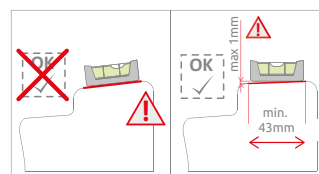

	Chrome	01
	Gold	09
	Black	54
	Brushed Nickel	91
	Brushed GunMetal	92
	Brushed Copper	93
	Brushed Gold	99

2 CODICI ARTICOLO: VETRO FISSO + ANTA SCORREVOLE

Sostituire **XX** con il **codice del colore**  
Sostituire **Y** con **L** (Versione sinistra) o **R** (Versione destra)

Mo- dello	Dimensione X	ARTICOLO 1: VETRO FISSO (reversibile)			ARTICOLO 2: ANTA SCORREVOLE (sinistra o destra)		
		Fisso C	N. art.	PREZZO	N. art.	PREZZO	
					Cromo	Nero	Altri
100	99-100	55,3-56,3	10112494-01-01		10109538-XX-01Y		
110	109-110	60,3-61,3	10112544-01-01		10109588-XX-01Y		
120	119-120	65,3-66,3	10112594-01-01		10109638-XX-01Y		
130	129-130	70,3-71,3	10112644-01-01		10109688-XX-01Y		
140	139-140	75,3-76,3	10112694-01-01		10109738-XX-01Y		
150	149-150	80,3-81,3	10112744-01-01		10109788-XX-01Y		
160	159-160	85,3-86,3	10112794-01-01		10109838-XX-01Y		
170	169-170	90,3-91,3	10112844-01-01		10109888-XX-01Y		
180	179-180	95,3-96,3	10112894-01-01		10109938-XX-01Y		

Min. larghezza del bordo della vasca  
Inclinazione = max. 1 mm.

NAVIGAZIONE: VETRI SOPRAVASCA - 2 VETRI