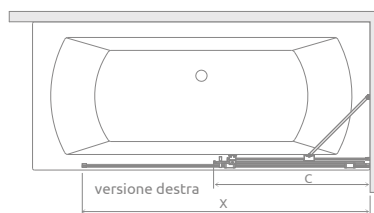

	Chrome	01
	Gold	09
	Black	54
	Brushed Nickel	91
	Brushed GunMetal	92
	Brushed Copper	93
	Brushed Gold	99

2 CODICI ARTICOLO: VETRO FISSO + ANTA SCORREVOLE

Sostituire **XX** con il **codice del colore**  
Sostituire **Y** con **L** (Versione sinistra) o **R** (Versione destra)

Mo- dello	Dimensione X	ARTICOLO 1: VETRO FISSO (reversibile)			ARTICOLO 2: ANTA SCORREVOLE (sinistra o destra)		
		Fisso C	N. art.	PREZZO	N. art.	PREZZO	
					Cromo	Nero	Altri
100	99-100	55,3-56,3	10112494-01-01		10109538-XX-01Y		
110	109-110	60,3-61,3	10112544-01-01		10109588-XX-01Y		
120	119-120	65,3-66,3	10112594-01-01		10109638-XX-01Y		
130	129-130	70,3-71,3	10112644-01-01		10109688-XX-01Y		
140	139-140	75,3-76,3	10112694-01-01		10109738-XX-01Y		
150	149-150	80,3-81,3	10112744-01-01		10109788-XX-01Y		
160	159-160	85,3-86,3	10112794-01-01		10109838-XX-01Y		
170	169-170	90,3-91,3	10112844-01-01		10109888-XX-01Y		
180	179-180	95,3-96,3	10112894-01-01		10109938-XX-01Y		