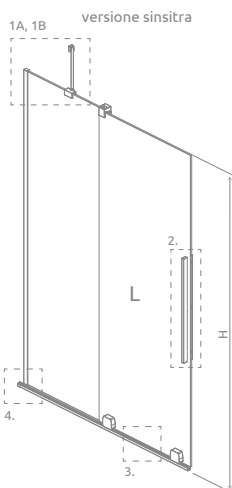

	Chrome	01
	Gold	09
	Black	54
	Brushed Nickel	91
	Brushed GunMetal	92
	Brushed Copper	93
	Brushed Gold	99

2 CODICI ARTICOLO: VETRO FISSO + ANTA SCORREVOLE

Sostituire **XX** con il **codice del colore**  
Sostituire **Y** con **L** (Versione sinistra) o **R** (Versione destra)

Mo- dello	Dimensione X	ARTICOLO 1: VETRO FISSO (reversibile)			ARTICOLO 2: ANTA SCORREVOLE (sinistra o destra)		
		Fisso C	N. art.	PREZZO	N. art.	PREZZO	
					Cromo	Nero	Altri
100	99-100	55,3-56,3	10112494-01-01		10109538-XX-01Y		
110	109-110	60,3-61,3	10112544-01-01		10109588-XX-01Y		
120	119-120	65,3-66,3	10112594-01-01		10109638-XX-01Y		
130	129-130	70,3-71,3	10112644-01-01		10109688-XX-01Y		
140	139-140	75,3-76,3	10112694-01-01		10109738-XX-01Y		
150	149-150	80,3-81,3	10112744-01-01		10109788-XX-01Y		
160	159-160	85,3-86,3	10112794-01-01		10109838-XX-01Y		
170	169-170	90,3-91,3	10112844-01-01		10109888-XX-01Y		
180	179-180	95,3-96,3	10112894-01-01		10109938-XX-01Y		

Min. larghezza del bordo della vasca  
Inclinazione = max. 1 mm.

NAVIGAZIONE: VETRI SOPRAVASCA - 2 VETRI