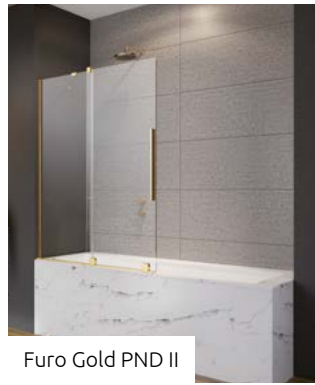

Furo Brushed Nickel PND II

Furo Brushed Gold PND II

Furo Brushed GunMetal PND II

Furo Brushed Copper PND II

Furo PND II

Furo Gold PND II

Furo Black PND II

OPZIONI AGGIUNTIVE

	Chrome	01
	Gold	09
	Black	54
	Brushed Nickel	91
	Brushed GunMetal	92
	Brushed Copper	93
	Brushed Gold	99

2 CODICI ARTICOLO: VETRO FISSO + ANTA SCORREVOLE

Sostituire **XX** con il **codice del colore**  
Sostituire **Y** con **L** (Versione sinistra) o **R** (Versione destra)