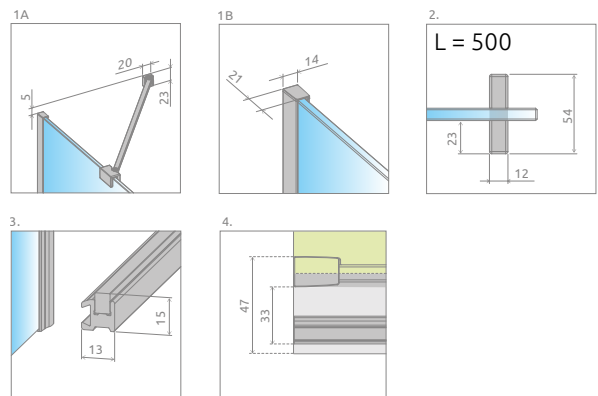

	Chrome	01
	Gold	09
	Black	54
	Brushed Nickel	91
	Brushed GunMetal	92
	Brushed Copper	93
	Brushed Gold	99

2 CODICI ARTICOLO: VETRO FISSO + ANTA SCORREVOLE

Sostituire **XX** con il **codice del colore**  
Sostituire **Y** con **L** (Versione sinistra) o **R** (Versione destra)

Mo- dello	Dimensione X	ARTICOLO 1: VETRO FISSO (reversibile)			ARTICOLO 2: ANTA SCORREVOLE (sinistra o destra)		
		Fisso C	N. art.	PREZZO	N. art.	PREZZO	
					Cromo	Nero	Altri
100	99-100	55,3-56,3	10112494-01-01		10109538-XX-01Y		
110	109-110	60,3-61,3	10112544-01-01		10109588-XX-01Y		
120	119-120	65,3-66,3	10112594-01-01		10109638-XX-01Y		
130	129-130	70,3-71,3	10112644-01-01		10109688-XX-01Y		
140	139-140	75,3-76,3	10112694-01-01		10109738-XX-01Y		
150	149-150	80,3-81,3	10112744-01-01		10109788-XX-01Y		
160	159-160	85,3-86,3	10112794-01-01		10109838-XX-01Y		
170	169-170	90,3-91,3	10112844-01-01		10109888-XX-01Y		
180	179-180	95,3-96,3	10112894-01-01		10109938-XX-01Y		

Min. larghezza del bordo della vasca  
Inclinazione = max. 1 mm.

NAVIGAZIONE: VETRI SOPRAVASCA - 2 VETRI