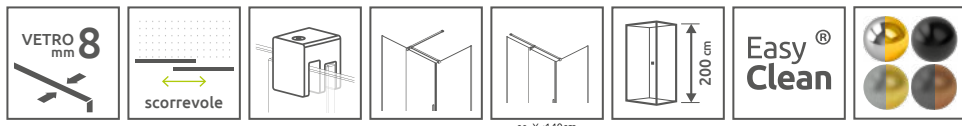

Furo Brushed Gold KDJ

Furo Brushed GunMetal KDJ

Furo Brushed Copper KDJ

Furo Brushed Nickel KDJ

Furo KDJ

Furo Black KDJ

Furo Gold KDJ

$Y1 = X1 - 6 \text{ mm}$

$Y2 = X2 - 39 \text{ mm}$

	Chrome	01
	Gold	09
	Black	54
	Brushed Nickel	91
	Brushed GunMetal	92
	Brushed Copper	93
	Brushed Gold	99

OPZIONI AGGIUNTIVE

3 CODICI ARTICOLO: VETRO FRONTALE + PORTA + PARETE LATERALE

Sostituire **XX** con il **codice del colore**
 Sostituire **Y** con **L** (Versione sinistra)
 o **R** (Versione destra)

ARTICOLO 1: VETRO FRONTALE (reversibile)					
Modello	Piatto doccia A1	Box doccia X1	Apertura D	N. art.	PREZZO Tutti i colori
90	88-89	87-88	≈ 35	S-10110430-01-01	
100	98-99	97-98	≈ 40	S-10110480-01-01	
110	108-109	107-108	≈ 45	S-10110530-01-01	
120	118-119	117-118	≈ 50	S-10110580-01-01	
130	128-129	127-128	≈ 55	S-10110630-01-01	
140	138-139	137-138	≈ 60	S-10110680-01-01	
150	148-149	147-148	≈ 65	S-10110730-01-01	
160	158-159	157-158	≈ 70	S-10110780-01-01	

ARTICOLO 2: PORTA (sinistra o destra)							
Modello	Piatto doccia A1	Box doccia X1	Apertura D	N. art.	PREZZO		
					Cromo	Nero	Altri
90	88-89	87-88	≈ 35	S-10104472- XX -01 Y			
100	98-99	97-98	≈ 40	S-10104522- XX -01 Y			
110	108-109	107-108	≈ 45	S-10104572- XX -01 Y			
120	118-119	117-118	≈ 50	S-10104622- XX -01 Y			
130	128-129	127-128	≈ 55	S-10104672- XX -01 Y			
140	138-139	137-138	≈ 60	S-10104722- XX -01 Y			
150	148-149	147-148	≈ 65	S-10104772- XX -01 Y			
160	158-159	157-158	≈ 70	S-10104822- XX -01 Y			