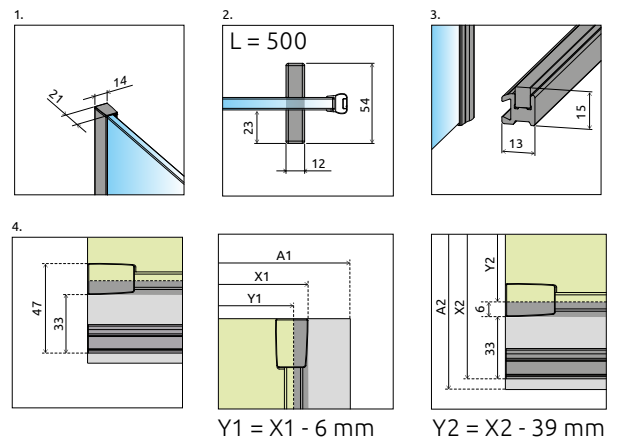

$Y1 = X1 - 6 \text{ mm}$

$Y2 = X2 - 39 \text{ mm}$