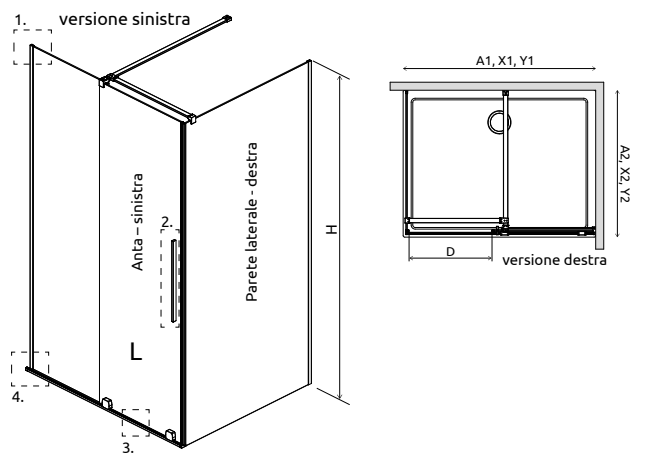

$Y1 = X1 - 6 \text{ mm}$

$Y2 = X2 - 39 \text{ mm}$