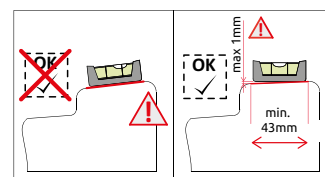

ARTICOLO 2: PORTA (sinistra o destra)							
Modello	Piatto doccia A1	Box doccia X1	Apertura D	N. art.	PREZZO		
					Cromo	Nero	Altri
90	88-89	87-88	≈ 35	S-10104472-XX-01Y			
100	98-99	97-98	≈ 40	S-10104522-XX-01Y			
110	108-109	107-108	≈ 45	S-10104572-XX-01Y			
120	118-119	117-118	≈ 50	S-10104622-XX-01Y			
130	128-129	127-128	≈ 55	S-10104672-XX-01Y			
140	138-139	137-138	≈ 60	S-10104722-XX-01Y			
150	148-149	147-148	≈ 65	S-10104772-XX-01Y			
160	158-159	157-158	≈ 70	S-10104822-XX-01Y			

ARTICOLO 3: PARETE LATERALE (reversibile)				
Modello	Piatto doccia A2	Box doccia X2	N. art.	PREZZO Tutti i colori
70	68-69	67-68	S-10113070-01-01	
75	73-74	72-73	S-10113075-01-01	
80	78-79	77-78	S-10113080-01-01	
90	88-89	87-88	S-10113090-01-01	
100	98-99	97-98	S-10113100-01-01	
110	108-109	107-108	S-10113110-01-01	
120	118-119	117-118	S-10113120-01-01	

Se il tuo piatto doccia (A1/A2) dopo l'installazione misura 80, 90, 100... come nella colonna „Modello“, è possibile ordinare questo prodotto con lo stesso prezzo. Chiedi maggiori informazioni.