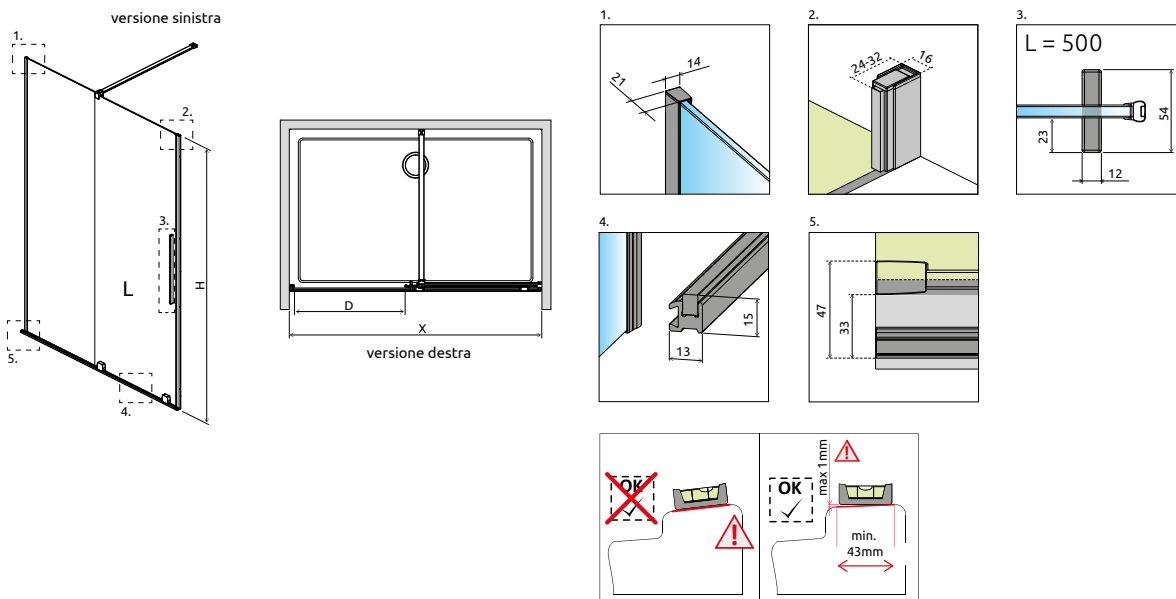

OPZIONI AGGIUNTIVE

2 CODICI ARTICOLO: VETRO FRONTALE + PORTA

Sostituire **XX** con il codice del colore
Sostituire **Y** con **L** (Versione sinistra) o **R** (Versione destra)

Modello	Nicchia X	Apertura D	ARTICOLO 1: VETRO FRONTALE (reversibile)		ARTICOLO 2: PORTA (sinistra o destra)			
			N. art.	PREZZO	N. art.	PREZZO		
						Cromo	Nero	Altri
90	87-88,8	≈ 35	S-10110430-01-01		S-10107472-XX-01Y			
100	97-98,8	≈ 40	S-10110480-01-01		S-10107522-XX-01Y			
110	107-108,8	≈ 45	S-10110530-01-01		S-10107572-XX-01Y			
120	117-118,8	≈ 50	S-10110580-01-01		S-10107622-XX-01Y			
130	127-128,8	≈ 55	S-10110630-01-01		S-10107672-XX-01Y			
140	137-138,8	≈ 60	S-10110680-01-01		S-10107722-XX-01Y			
150	147-148,8	≈ 65	S-10110730-01-01		S-10107772-XX-01Y			
160	157-158,8	≈ 70	S-10110780-01-01		S-10107822-XX-01Y			

Se da parete a parete, dopo l'installazione del piatto doccia, la vostra nicchia (X) misura 80, 90, 100... come nella colonna „Modello”, è possibile ordinare questo prodotto con lo stesso prezzo. Chiedi maggiori informazioni.