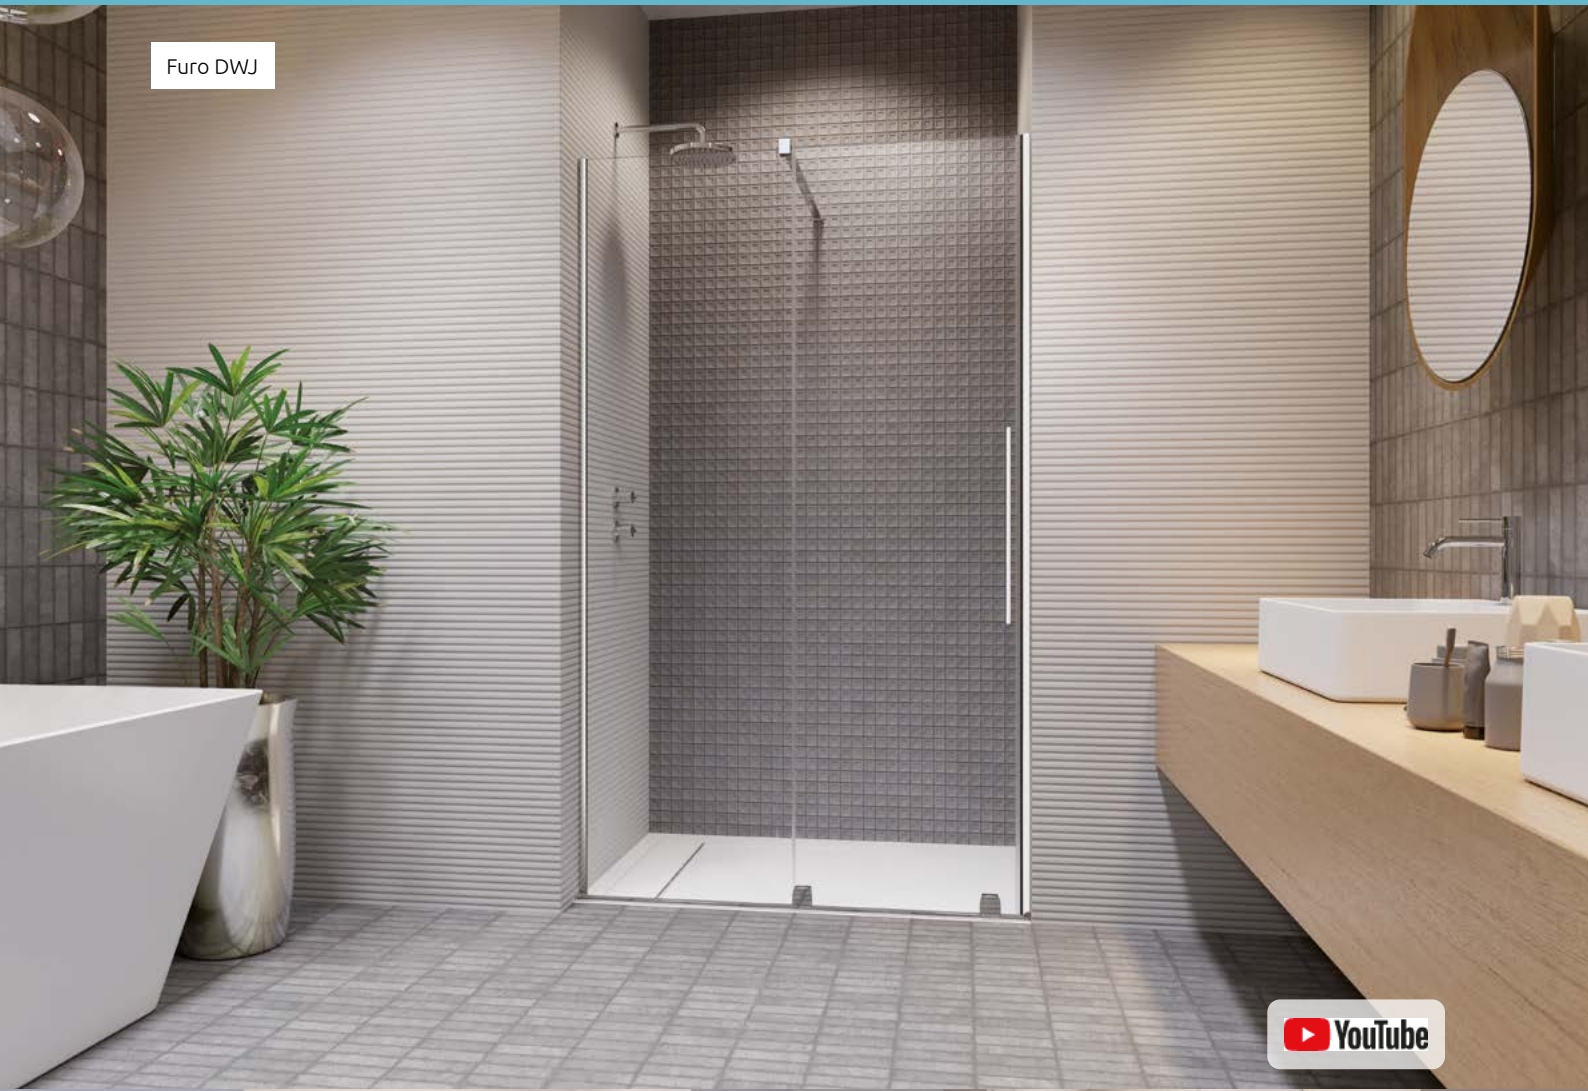

Furo DWJ

	Chrome	01
	Gold	09
	Black	54
	Brushed Nickel	91
	Brushed GunMetal	92
	Brushed Copper	93
	Brushed Gold	99

OPZIONI AGGIUNTIVE

2 CODICI ARTICOLO: VETRO FRONTALE + PORTA

Sostituire **XX** con il codice del colore
Sostituire **Y** con **L** (Versione sinistra) o **R** (Versione destra)

Modello	Nicchia X	Apertura D	ARTICOLO 1: VETRO FRONTALE (reversibile)		ARTICOLO 2: PORTA (sinistra o destra)			
			N. art.	PREZZO	N. art.	PREZZO		
						Cromo	Nero	Altri
90	87-88,8	≈ 35	S-10110430-01-01		S-10107472-XX-01Y			
100	97-98,8	≈ 40	S-10110480-01-01		S-10107522-XX-01Y			
110	107-108,8	≈ 45	S-10110530-01-01		S-10107572-XX-01Y			
120	117-118,8	≈ 50	S-10110580-01-01		S-10107622-XX-01Y			
130	127-128,8	≈ 55	S-10110630-01-01		S-10107672-XX-01Y			
140	137-138,8	≈ 60	S-10110680-01-01		S-10107722-XX-01Y			
150	147-148,8	≈ 65	S-10110730-01-01		S-10107772-XX-01Y			
160	157-158,8	≈ 70	S-10110780-01-01		S-10107822-XX-01Y			

Se da parete a parete, dopo l'installazione del piatto doccia, la vostra nicchia (X) misura 80, 90, 100... come nella colonna „Modello”, è possibile ordinare questo prodotto con lo stesso prezzo. Chiedi maggiori informazioni.