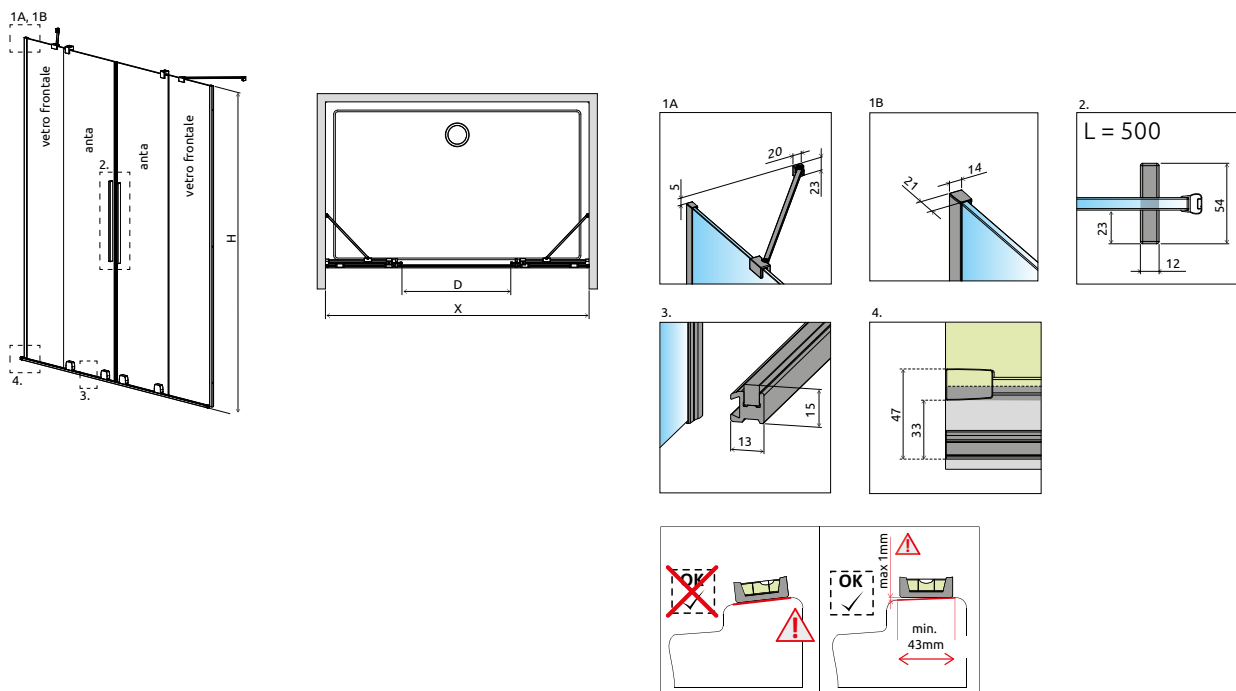

OPZIONI AGGIUNTIVE

Prezzo su misura, pag. 8

2 CODICI ARTICOLO: VETRI FRONTALI + ANTE

Sostituire **XX** con il **codice del colore**

Modello	Nicchia X	Apertura D	ARTICOLO 1: VETRI FRONTALI		ARTICOLO 2: ANTE		
			N. art.	PREZZO	N. art.	PREZZO	
						Cromo	Nero
130	127-129	≈ 50	S-10111317-01-01		S-10108363-XX-01		
140	137-139	≈ 55	S-10111342-01-01		S-10108388-XX-01		
150	147-149	≈ 60	S-10111367-01-01		S-10108413-XX-01		
160	157-159	≈ 65	S-10111392-01-01		S-10108438-XX-01		
180	177-179	≈ 75	S-10111442-01-01		S-10108488-XX-01		
200	197-199	≈ 85	S-10111492-01-01		S-10108538-XX-01		

Se da parete a parete, dopo l'installazione del piatto doccia, la vostra nicchia (X) misura 80, 90, 100... come nella colonna „Modello”, è possibile ordinare questo prodotto con lo stesso prezzo. Chiedi maggiori informazioni.

NAVIGAZIONE: PORTE DOCCIA – SCORREVOLE