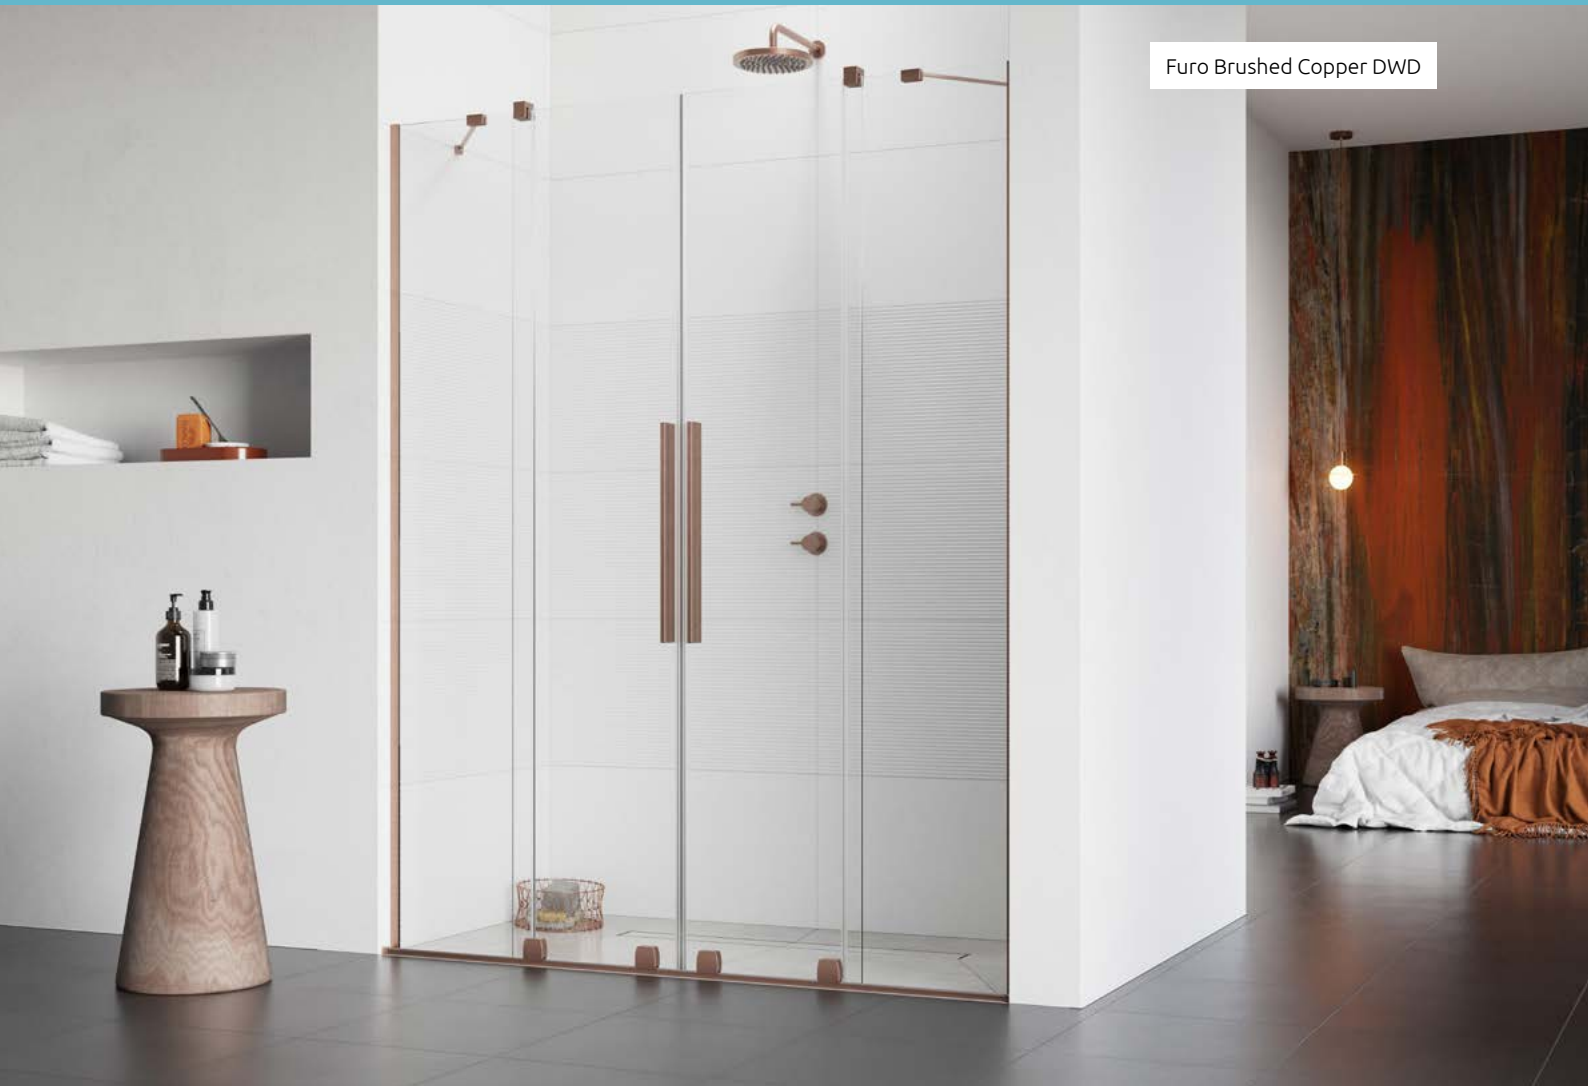

Furo Brushed Copper DWD