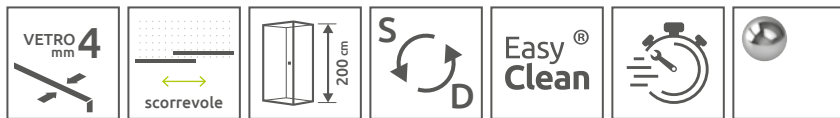

Evo DW

300 | Radaway

Chrome 01

OPZIONI AGGIUNTIVE

X: 75-120
H: max 200

Prezzo su misura, pag. 8

1 CODICE ARTICOLO

Modello	Nicchia X	Apertura D	N. art.	PREZZO
75	72-76	36,3	335075-01-01	
80	77-81	39,6	335080-01-01	
85	82-86	42,9	335085-01-01	
90	87-91	46,2	335090-01-01	
95	92-96	49,5	335095-01-01	
100	97-101	52,8	335100-01-01	
105	102-106	56,1	335105-01-01	
110	107-111	59,4	335110-01-01	
120	117-121	66	335120-01-01	

NAVIGAZIONE: PORTE DOCCIA – SCORREVOLE