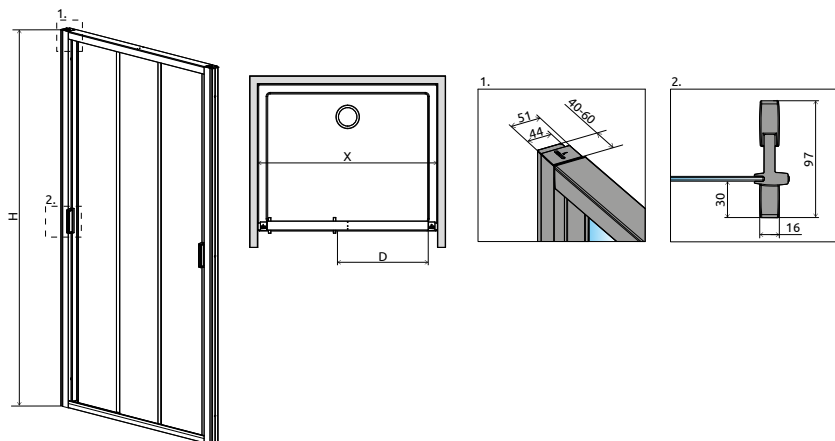

Evo DW

300 | Radaway

Chrome 01

OPZIONI AGGIUNTIVE

X: 75-120
H: max 200

Prezzo su misura, pag. 8

1 CODICE ARTICOLO

Modello	Nicchia X	Apertura D	N. art.	PREZZO
75	72-76	36,3	335075-01-01	
80	77-81	39,6	335080-01-01	
85	82-86	42,9	335085-01-01	
90	87-91	46,2	335090-01-01	
95	92-96	49,5	335095-01-01	
100	97-101	52,8	335100-01-01	
105	102-106	56,1	335105-01-01	
110	107-111	59,4	335110-01-01	
120	117-121	66	335120-01-01	

NAVIGAZIONE: PORTE DOCCIA – SCORREVOLE