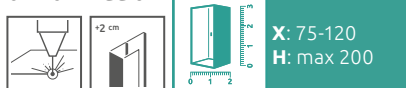

Evo DW

300 | Radaway

Chrome 01

OPZIONI AGGIUNTIVE

X: 75-120
H: max 200

Prezzo su misura, pag. 8

1 CODICE ARTICOLO

Modello	Nicchia X	Apertura D	N. art.	PREZZO
75	72-76	36,3	335075-01-01	
80	77-81	39,6	335080-01-01	
85	82-86	42,9	335085-01-01	
90	87-91	46,2	335090-01-01	
95	92-96	49,5	335095-01-01	
100	97-101	52,8	335100-01-01	
105	102-106	56,1	335105-01-01	
110	107-111	59,4	335110-01-01	
120	117-121	66	335120-01-01	