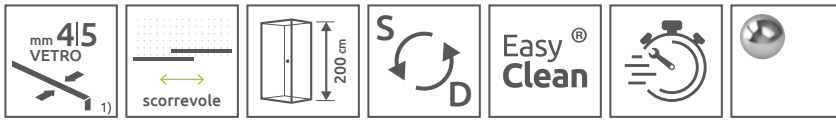

Evo DW+S

Evo DW+S

1) 5 mm parti fisse,
4 mm parti mobili

Chrome 01

OPZIONI AGGIUNTIVE

Prezzo su misura, pag. 8

A1: 75-120
A2: 30-100
H: max 200

2 CODICI ARTICOLO:
PORTA + PARETE LATERALE

ARTICOLO 1: PORTA (reversibile)

Modello	Piatto doccia A1	Box doccia X1	Apertura D	N. art.	PREZZO
75	73,5-75,5	72,7-74,7	36,3	335075-01-01	
80	78,5-80,5	77,7-79,7	39,6	335080-01-01	
85	83,5-85,5	82,7-84,7	42,9	335085-01-01	
90	88,5-90,5	87,7-89,7	46,2	335090-01-01	
95	93,5-95,5	92,7-94,7	49,5	335095-01-01	
100	98,5-100,5	97,7-99,7	52,8	335100-01-01	
105	103,5-105,5	102,7-104,7	56,1	335105-01-01	
110	108,5-110,5	107,7-109,7	59,4	335110-01-01	
120	118,5-120,5	117,7-119,7	66	335120-01-01	

ARTICOLO 2: PARETE LATERALE (reversibile)

Modello	Piatto doccia A2	Box doccia X2	N. art.	PREZZO
70	68,5-70,5	67,7-69,7	336070-01-01	
75	73,5-75,5	72,7-74,7	336075-01-01	
80	78,5-80,5	77,7-79,7	336080-01-01	
90	88,5-90,5	87,7-89,7	336090-01-01	
100	98,5-100,5	97,7-99,7	336100-01-01	