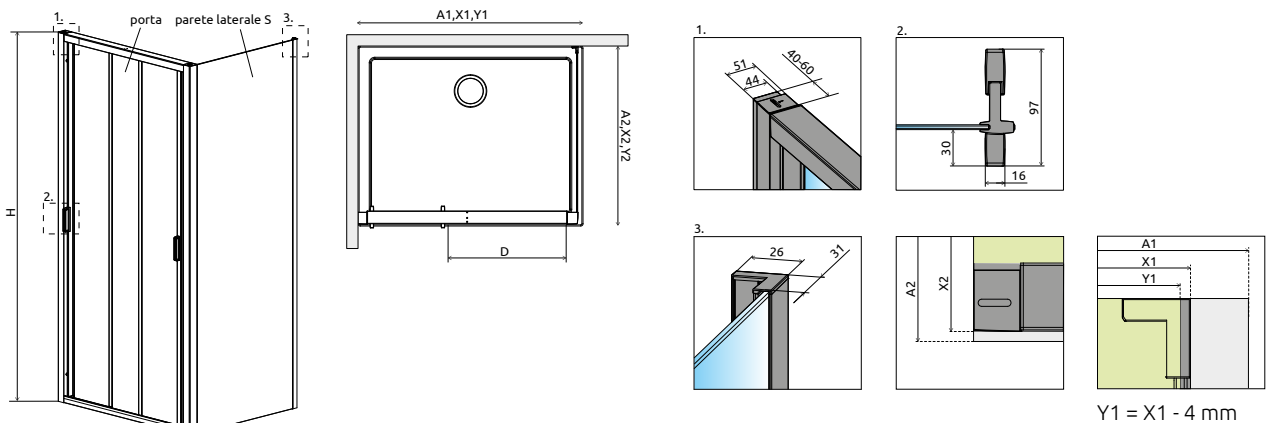

Evo DW+S

Evo DW+S

1) 5 mm parti fisse,
4 mm parti mobili

Chrome 01

OPZIONI AGGIUNTIVE

Prezzo su misura, pag. 8

A1: 75-120
A2: 30-100
H: max 200

2 CODICI ARTICOLO:
PORTA + PARETE LATERALE

ARTICOLO 1: PORTA (reversibile)

Modello	Piatto doccia A1	Box doccia X1	Apertura D	N. art.	PREZZO
75	73,5-75,5	72,7-74,7	36,3	335075-01-01	
80	78,5-80,5	77,7-79,7	39,6	335080-01-01	
85	83,5-85,5	82,7-84,7	42,9	335085-01-01	
90	88,5-90,5	87,7-89,7	46,2	335090-01-01	
95	93,5-95,5	92,7-94,7	49,5	335095-01-01	
100	98,5-100,5	97,7-99,7	52,8	335100-01-01	
105	103,5-105,5	102,7-104,7	56,1	335105-01-01	
110	108,5-110,5	107,7-109,7	59,4	335110-01-01	
120	118,5-120,5	117,7-119,7	66	335120-01-01	

ARTICOLO 2: PARETE LATERALE (reversibile)

Modello	Piatto doccia A2	Box doccia X2	N. art.	PREZZO
70	68,5-70,5	67,7-69,7	336070-01-01	
75	73,5-75,5	72,7-74,7	336075-01-01	
80	78,5-80,5	77,7-79,7	336080-01-01	
90	88,5-90,5	87,7-89,7	336090-01-01	
100	98,5-100,5	97,7-99,7	336100-01-01	

Y1 = X1 - 4 mm

NAVIGAZIONE: ANGOLARE – SCORREVOLE