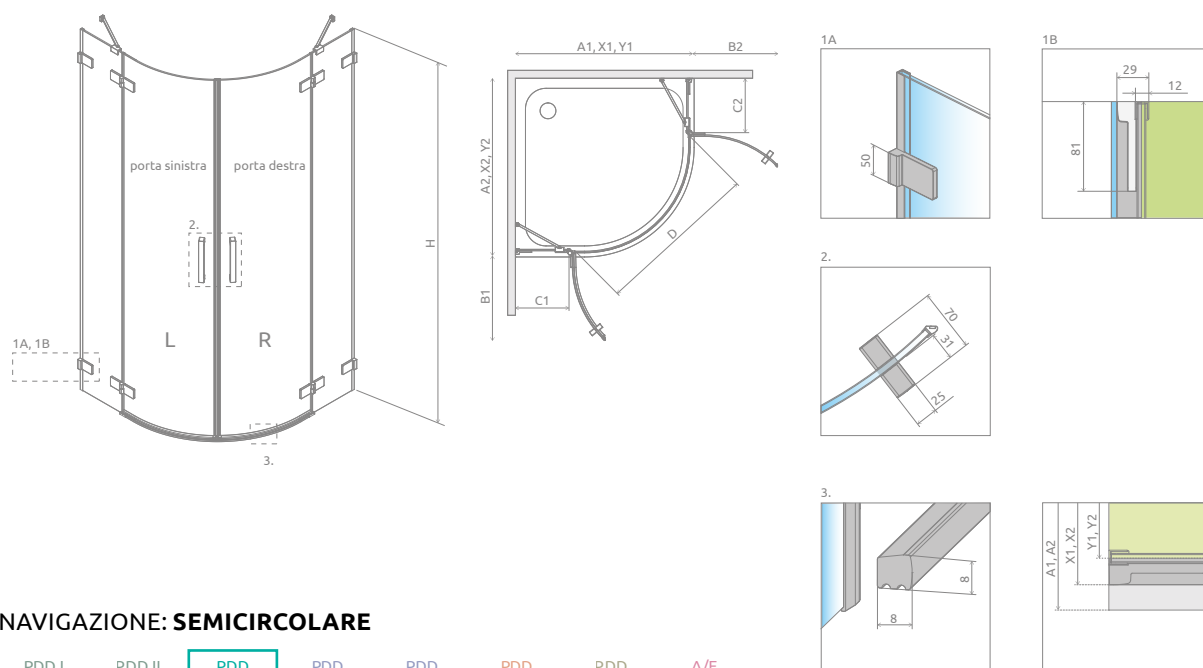

Euphoria PDD

Chrome **01**

OPZIONI AGGIUNTIVE

**2 CODICI ARTICOLO:
PORTA SINISTRA + PORTA DESTRA**

ARTICOLO 1: PORTA SINISTRA

Modello	Piatto doccia A1	Box doccia X1	N. art.	PREZZO
80	78-79	77-78	S-383002-01L	
90	88-89	87-88	S-383001-01L	
100	98-99	97-98	S-383003-01L	

ARTICOLO 2: PORTA DESTRA

Modello	Piatto doccia A2	Box doccia X2	N. art.	PREZZO
80	78-79	77-78	S-383002-01R	
90	88-89	87-88	S-383001-01R	
100	98-99	97-98	S-383003-01R	

DETTAGLI

A1 × A2	D	B1	B2	C1	C2
80 × 80	84,5	46	46	16,2-17,2	16,2-17,2
80 × 90	84,5	46	46	16,2-17,2	26,2-27,2
80 × 100	84,5	46	46	16,2-17,2	36,2-37,2
90 × 90	84,5	46	46	26,2-27,2	26,2-27,2
90 × 100	84,5	46	46	26,2-27,2	36,2-37,2
100 × 100	84,5	46	46	36,2-37,2	36,2-37,2

Se il tuo piatto doccia (A1/A2) dopo l'installazione misura 80, 90, 100... come nella colonna „Modello”, è possibile ordinare questo prodotto con lo stesso prezzo. Chiedi maggiori informazioni.

Y1 = X1 - 22 mm
Y2 = X2 - 22 mm