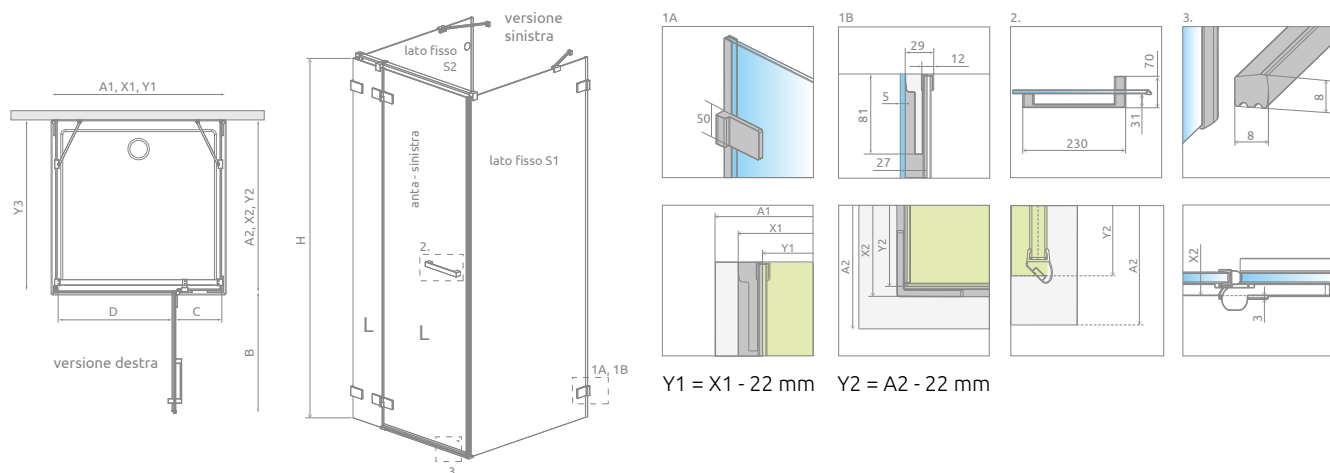

Euphoria KDJ + S

Chrome **01**

OPZIONI AGGIUNTIVE

Chrome+ opzione Prezzo su misura, pag. 8

4 CODICI ARTICOLO: VETRO FRONTALE + PORTA + PARETE LATERALE S1 + PARETE LATERALE S2

Sostituire **Y** con **L** (Versione sinistra) o **R** (Versione destra)

			ARTICOLO 1: VETRO FRONTALE (sinistra o destra)			ARTICOLO 2: PORTA (sinistra o destra)		
Modello	Piatto doccia A1	Box doccia X1	Vetro frontale C	N. art.	PREZZO	Anta B Apertura D	N. art.	PREZZO
80	80	79	23,8	383221-01Y		54 / 50	383512-01Y	
90	90	89	23,8	383221-01Y		64 / 60	383612-01Y	
100	100	99	33,8	383220-01Y		64 / 60	383612-01Y	
110	110	109	23,8	383221-01Y		84 / 80	383812-01Y	
120	120	119	33,8	383220-01Y		84 / 80	383812-01Y	

			ARTICOLO 3: PARETE LATERALE S1 (reversibile)		ARTICOLO 4: PARETE LATERALE S2 (reversibile)	
Modello	Piatto doccia A2	Box doccia X2	N. art.	PREZZO	N. art.	PREZZO
70	68-69	67-68	S-383055-01		S-383033-01	
75	73-74	72-73	S-383056-01		S-383034-01	
80	78-79	77-78	S-383051-01		S-383031-01	
90	88-89	87-88	S-383050-01		S-383030-01	
100	98-99	97-98	S-383052-01		S-383032-01	

Se il tuo piatto doccia (A1/A2) dopo l'installazione misura 80, 90, 100... come nella colonna "Modello", è possibile ordinare questo prodotto con lo stesso prezzo. Chiedi maggiori informazioni.

NAVIGAZIONE: CENTRO STANZA