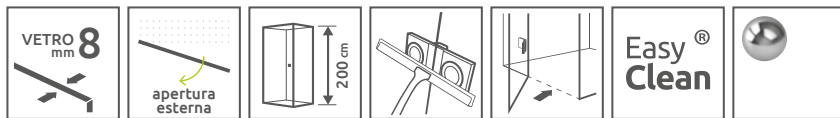

Euphoria KDJ + S

Chrome **01**

OPZIONI AGGIUNTIVE

Chrome+ opzione Prezzo su misura, pag. 8

4 CODICI ARTICOLO: VETRO FRONTALE + PORTA + PARETE LATERALE S1 + PARETE LATERALE S2

Sostituire **Y** con **L** (Versione sinistra) o **R** (Versione destra)

			ARTICOLO 1: VETRO FRONTALE (sinistra o destra)			ARTICOLO 2: PORTA (sinistra o destra)		
Modello	Piatto doccia A1	Box doccia X1	Vetro frontale C	N. art.	PREZZO	Anta B Apertura D	N. art.	PREZZO
80	80	79	23,8	383221-01Y		54 / 50	383512-01Y	
90	90	89	23,8	383221-01Y		64 / 60	383612-01Y	
100	100	99	33,8	383220-01Y		64 / 60	383612-01Y	
110	110	109	23,8	383221-01Y		84 / 80	383812-01Y	
120	120	119	33,8	383220-01Y		84 / 80	383812-01Y	

			ARTICOLO 3: PARETE LATERALE S1 (reversibile)		ARTICOLO 4: PARETE LATERALE S2 (reversibile)	
Modello	Piatto doccia A2	Box doccia X2	N. art.	PREZZO	N. art.	PREZZO
70	68-69	67-68	S-383055-01		S-383033-01	
75	73-74	72-73	S-383056-01		S-383034-01	
80	78-79	77-78	S-383051-01		S-383031-01	
90	88-89	87-88	S-383050-01		S-383030-01	
100	98-99	97-98	S-383052-01		S-383032-01	