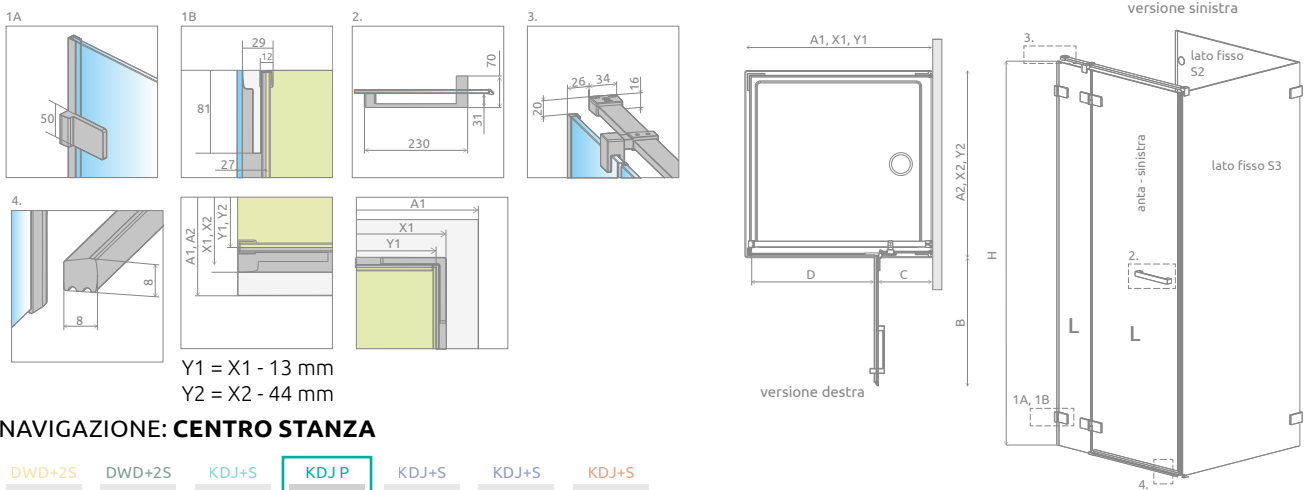

Euphoria KDJ P

OPZIONI AGGIUNTIVE

4 CODICI ARTICOLO: VETRO FRONTALE + PORTA + PARETE LATERALE S2 + PARETE LATERALE S3

Sostituire **Y** con **L** (Versione sinistra) o **R** (Versione destra)

Modello	Piatto doccia A1	Box doccia X1	ARTICOLO 1: VETRO FRONTALE (sinistra o destra)			ARTICOLO 2: PORTA (sinistra o destra)		
			Vetro frontale C	N. art.	PREZZO	Anta B Apertura D	N. art.	PREZZO
80	78-79	77-78	24,3-25,3	S-383241-01Y		54 / 50	383512-01Y	
90	88-89	87-88	24,3-25,3	S-383241-01Y		64 / 60	383612-01Y	
100	98-99	97-98	34,3-35,3	S-383240-01Y		64 / 60	383612-01Y	

Modello	Piatto doccia A1	Box doccia X1	ARTICOLO 3: PARETE LATERALE S2 (reversibile)	
			N. art.	PREZZO
80	78-79	77-78	S-383031-01	
90	88-89	87-88	S-383030-01	
90	88-89	87-88	S-383032-01	

Modello	Piatto doccia A2	Box doccia X2	ARTICOLO 4: PARETE LATERALE S3 (reversibile)	
			N. art.	PREZZO
70	70	69	383057-01	
75	75	74	383058-01	
80	80	79	383038-01	
90	90	89	383035-01	
100	100	99	383036-01	
110	110	109	383039-01	
120	120	119	383037-01	

If your piatto doccia (A1/A2), after installation, remains 80, 90, 100...as in the column „model”, you can order this product for the same price. Please contact your partner.

NAVIGAZIONE: CENTRO STANZA