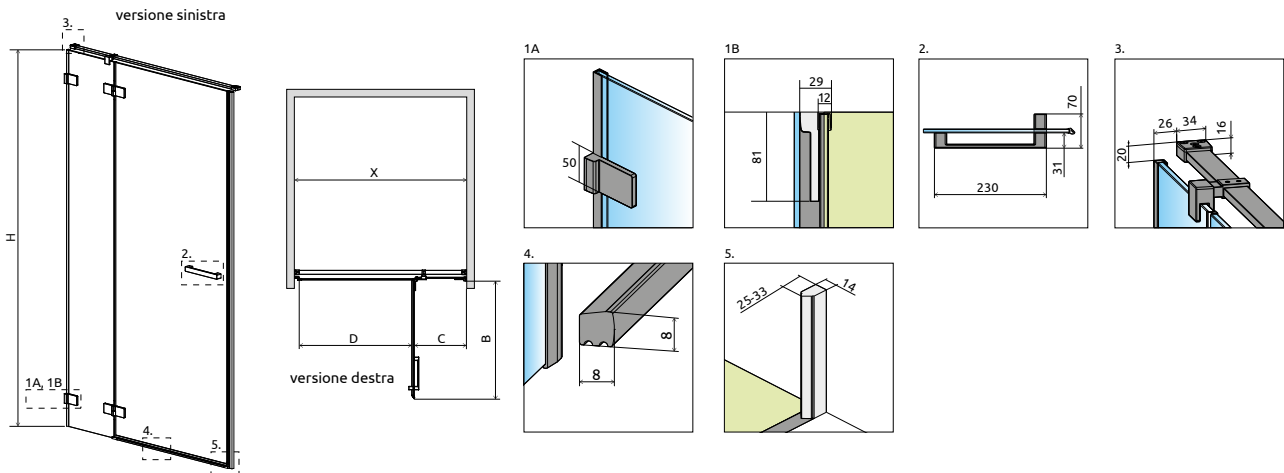

Euphoria DWJ

OPZIONI AGGIUNTIVE

2 CODICI ARTICOLO: VETRO FRONTALE + PORTA

Sostituire **Y** con **L** (Versione sinistra) o **R** (Versione destra)

Modello	Nicchia X1	ARTICOLO 1: VETRO FRONTALE			ARTICOLO 2: PORTA		
		Vetro frontale C	N. art.	PREZZO	Porta C Apertura D	N. art.	PREZZO
80	77-78,8	23,6-24,6	S-383212-01Y		54 / 50	383512-01Y	
90	87-88,8	23,6-24,6	S-383212-01Y		64 / 60	383612-01Y	
100	97-98,8	33,6-34,6	S-383214-01Y		64 / 60	383612-01Y	
110	107-108,8	23,6-24,6	S-383212-01Y		84 / 80	383812-01Y	
120	117-118,8	33,6-34,6	S-383214-01Y		84 / 80	383812-01Y	
130	127-128,8	43,6-44,6	S-383217-01Y		84 / 80	383812-01Y	

Se da parete a parete, dopo l'installazione del piatto doccia, la vostra nicchia (X) misura 80, 90, 100... come nella colonna „Modello”, è possibile ordinare questo prodotto con lo stesso prezzo. Chiedi maggiori informazioni.

NAVIGAZIONE: PORTE DOCCIA – BATTENTE APERTURA ESTERNA