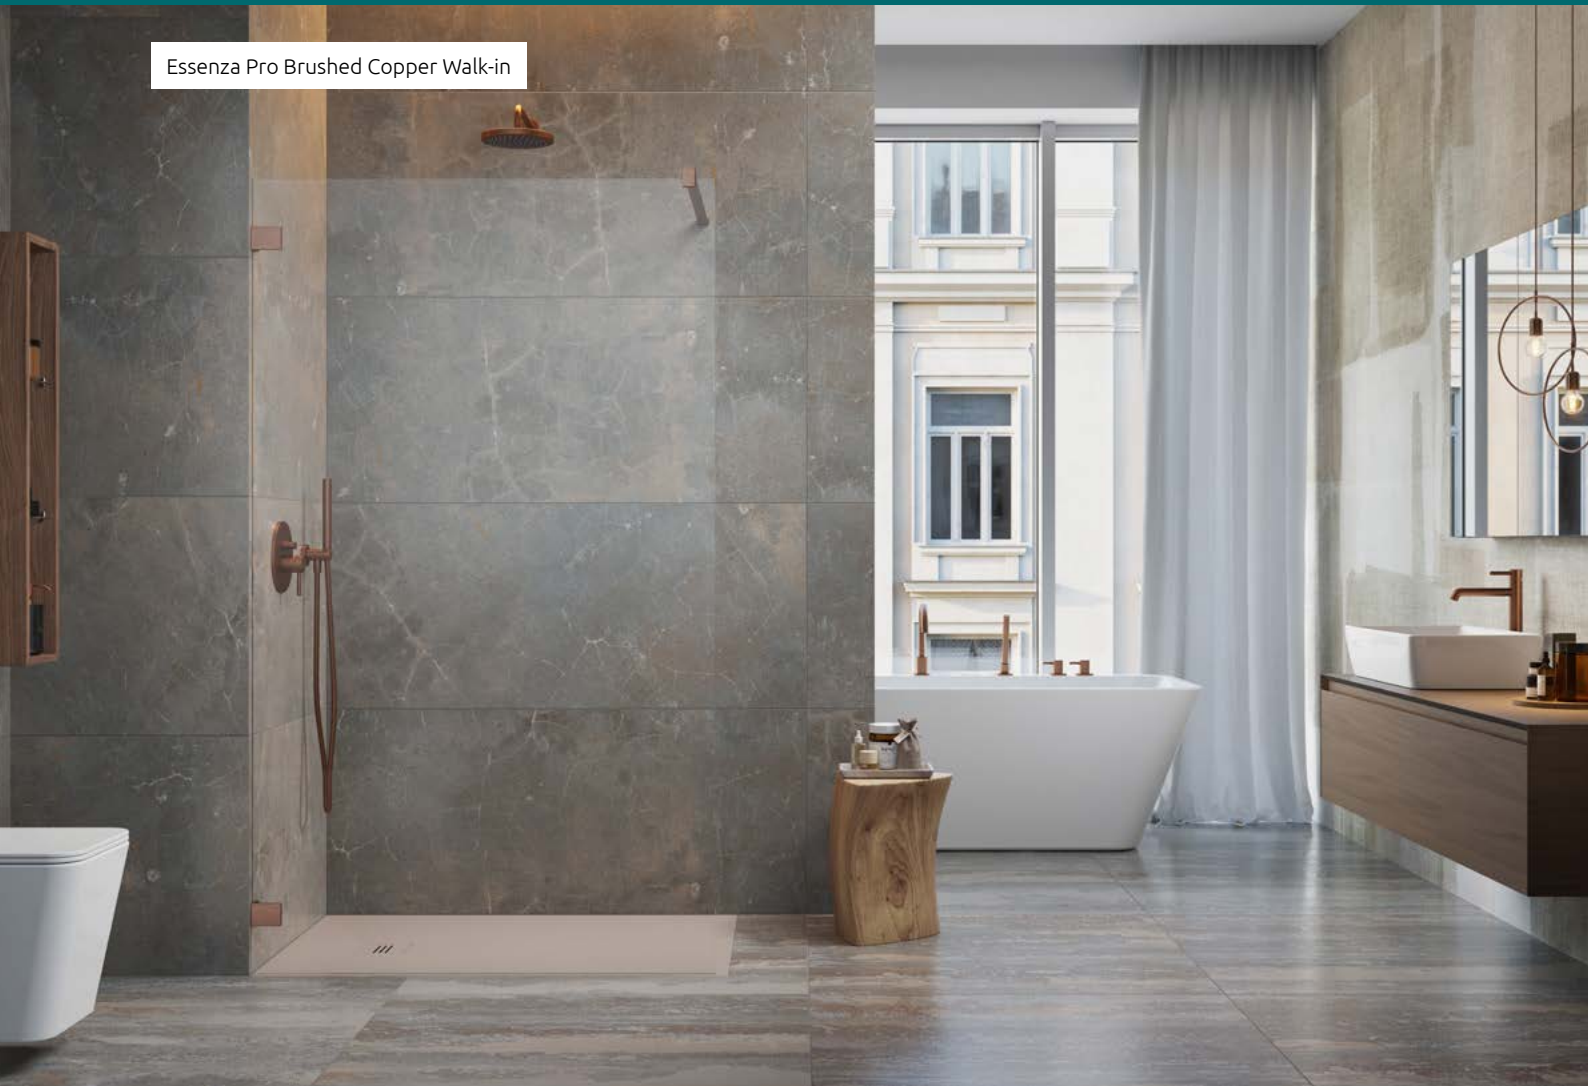

Essenza Pro Brushed Copper Walk-in