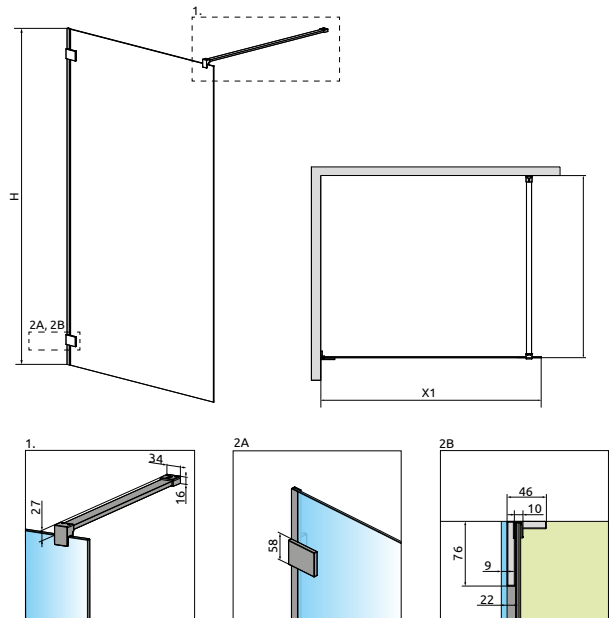

Il profilo di tenuta a muro può compensare le irregolarità della parete fino ad 8mm. Questo profilo di tenuta è incluso di serie nell'imballo.

Se la parete è dritta, non è necessario usare il profilo di tenuta a muro, il silicone può bastare.

	Chrome	01
	White	04
	Gold	09
	Black	54
	Brushed Nickel	91
	Brushed GunMetal	92
	Brushed Copper	93
	Brushed Gold	99

OPZIONI AGGIUNTIVE

X1 6mm: max 160cm ; **8mm:** max 200cm
X2: max 150cm
H 6mm: max 220cm ; **8mm:** max 230cm

Ordinando 2 codici prodotto tra quelli nella tabella sopra e 1 connettore tra questi sotto, potete realizzare il modello Essenza Pro Walk-in III come da foto a destra.

Sostituire **XX** con il **codice del colore**