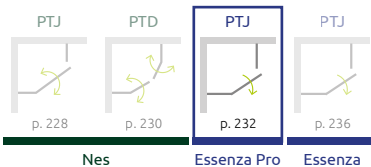

ARTICOLO 2: VETRI FISSI (reversibile)

Modello A1 x A2 o A2 x A1	Dimensioni	N. art.	PREZZO		
			Tutti i colori		
75-90 x 75-120	su misura	NT-10103100-01-01			
90-110 x 75-120	su misura	NT-10103200-01-01			

Configura il tuo modello sul nostro sito web fornendo le dimensioni esatte.

Il profilo di tenuta a muro può compensare le irregolarità della parete fino ad 8mm. Questo profilo di tenuta è incluso di serie nell'imballo.

Se la parete è dritta, non è necessario usare il profilo di tenuta a muro, il silicone può bastare.

NAVIGAZIONE: PENTAGONALE

Nes **Essenza Pro** Essenza