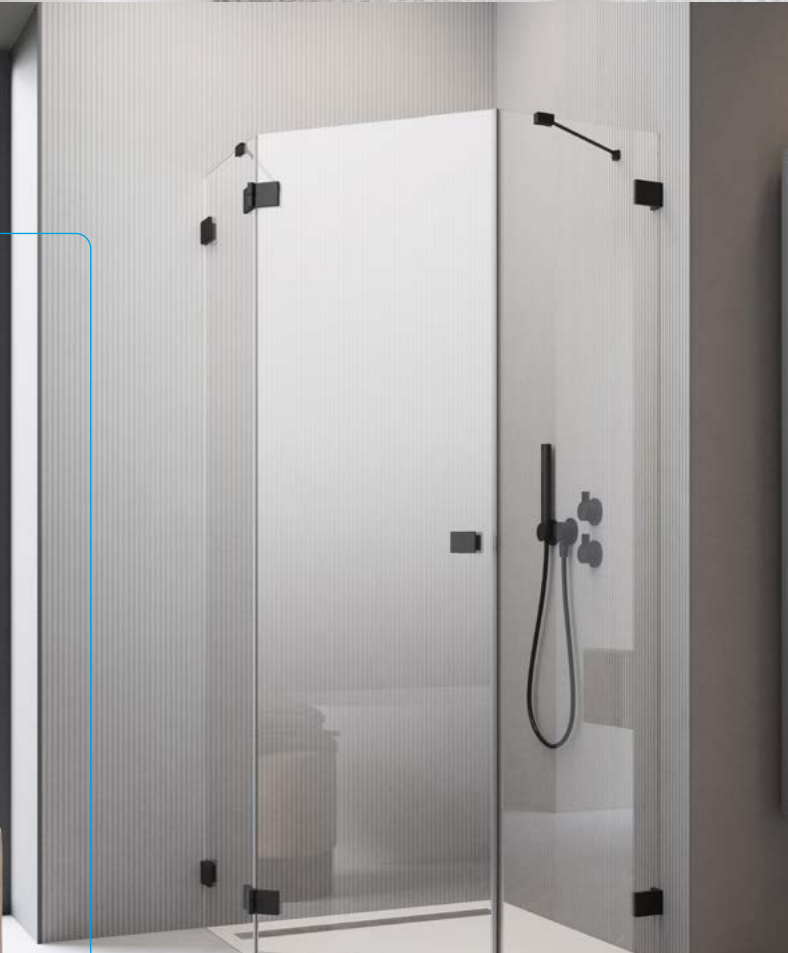

Essenza Pro Black PTJ