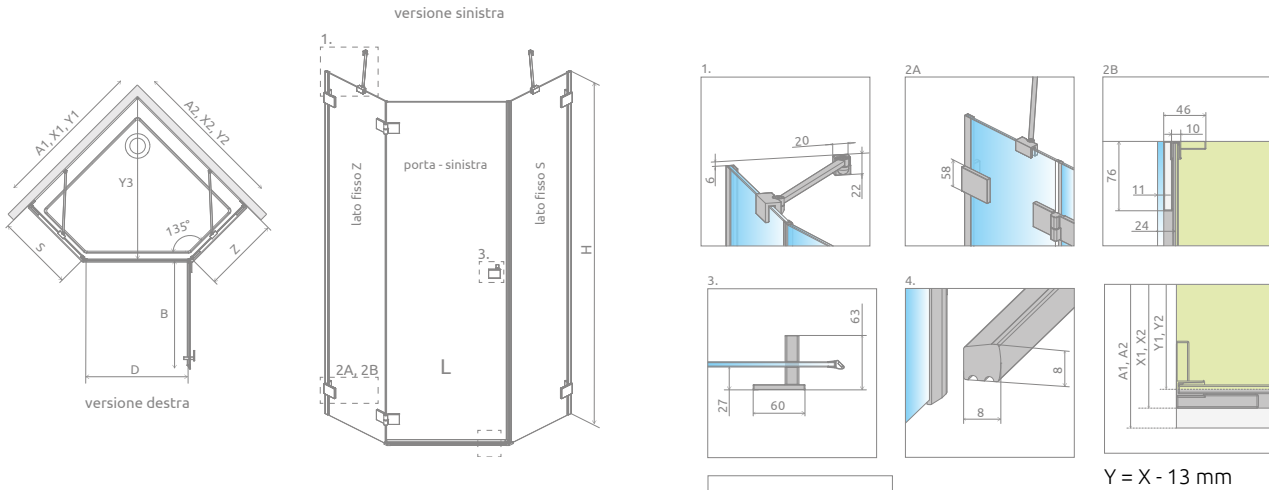

OPZIONI AGGIUNTIVE

Prezzo su misura, pag. 8

2 CODICI ARTICOLO: PORTA + VETRI FISSI

Sostituire **XX** con il **codice del colore**

ARTICOLO 1: PORTA (sinistra o destra)

Modello	Dimensioni	N. art.	PREZZO		
			Cromo	Nero/Bianco	Altri
Porta sinistra	su misura	10100000-XX-01L			
Porta destra	su misura	10100000-XX-01R			

ARTICOLO 2: VETRI FISSI (reversibile)

Modello A1 x A2 o A2 x A1	Dimensioni	N. art.	PREZZO		
			Tutti i colori		
75-90 x 75-120	su misura	NT-10103100-01-01			
90-110 x 75-120	su misura	NT-10103200-01-01			

Configura il tuo modello sul nostro sito web fornendo le dimensioni esatte.

Il profilo di tenuta a muro può compensare le irregolarità della parete fino ad 8mm. Questo profilo di tenuta è incluso di serie nell'imballo.

Se la parete è dritta, non è necessario usare il profilo di tenuta a muro, il silicone può bastare.

NAVIGAZIONE: PENTAGONALE

Nes **Essenza Pro** Essenza