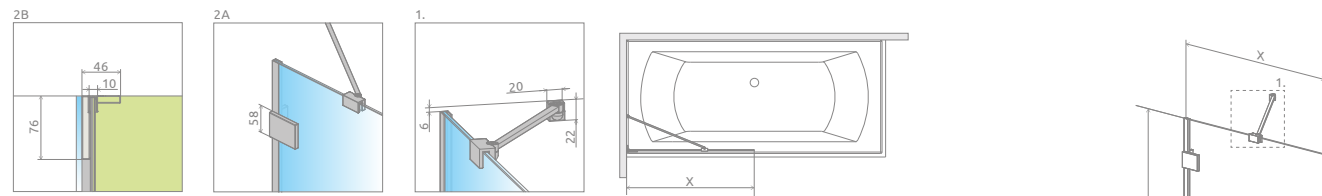

Modello	Dimensione X	N. art.	PREZZO		
			Cromo	Nero o Bianco	Altri
50	50-50,8	10101050-XX-01			
60	60-60,8	10101060-XX-01			
70	70-70,8	10101070-XX-01			
80	80-80,8	10101080-XX-01			
90	90-90,8	10101090-XX-01			
100	100-100,8	10101100-XX-01			

Il profilo di tenuta a muro può compensare le irregolarità della parete fino ad 8mm. Questo profilo di tenuta è incluso di serie nell'imballo.

Se la parete è dritta, non è necessario usare il profilo di tenuta a muro, il silicone può bastare.