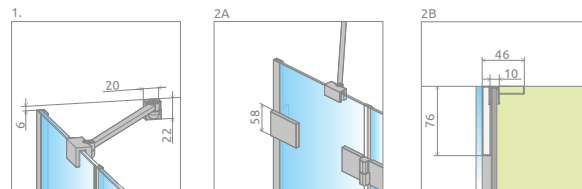

Modello	Dimensione X	Parte apribile B	Parte fissa C	N. art.	PREZZO		
					Cromo	Nero o Bianco	Altri
100	100-100,8	48,8	53,5-54,3	10102100-XX-01Y			
110	110-110,8	53,8	58,5-59,3	10102110-XX-01Y			
120	120-120,8	58,8	63,5-64,3	10102120-XX-01Y			
130	130-130,8	63,8	68,5-69,3	10102130-XX-01Y			
140	140-140,8	68,8	73,5-74,3	10102140-XX-01Y			

Versione destra

Controllare pag. 188 per l'installazione del profilo di chiusura

NAVIGAZIONE: VETRI SOPRAVASCA - 2 VETRI