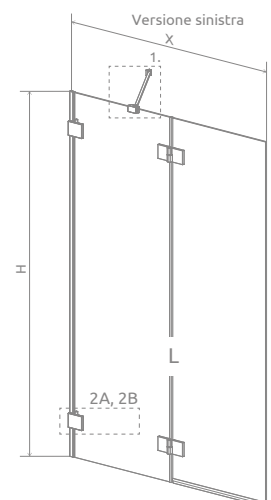

Modello	Dimensione X	Parte apribile B	Parte fissa C	N. art.	PREZZO		
					Cromo	Nero o Bianco	Altri
100	100-100,8	48,8	53,5-54,3	10102100-XX-01Y			
110	110-110,8	53,8	58,5-59,3	10102110-XX-01Y			
120	120-120,8	58,8	63,5-64,3	10102120-XX-01Y			
130	130-130,8	63,8	68,5-69,3	10102130-XX-01Y			
140	140-140,8	68,8	73,5-74,3	10102140-XX-01Y			

Versione destra

Controllare pag. 188 per l'installazione del profilo di chiusura

NAVIGAZIONE: VETRI SOPRAVASCA - 2 VETRI