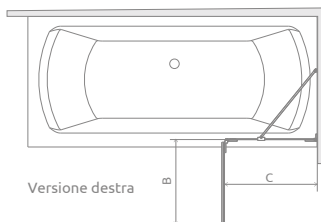

Modello	Dimensione X	Parte apribile B	Parte fissa C	N. art.	PREZZO		
					Cromo	Nero o Bianco	Altri
100	100-100,8	48,8	53,5-54,3	10102100-XX-01Y			
110	110-110,8	53,8	58,5-59,3	10102110-XX-01Y			
120	120-120,8	58,8	63,5-64,3	10102120-XX-01Y			
130	130-130,8	63,8	68,5-69,3	10102130-XX-01Y			
140	140-140,8	68,8	73,5-74,3	10102140-XX-01Y			