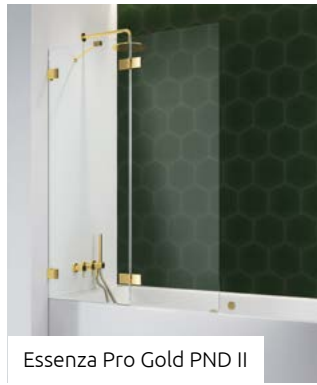

Essenza Pro PND II

Essenza Pro Gold PND II

Essenza Pro Black PND II

Essenza Pro White PND II

Essenza Pro Brushed Nickel PND II

Essenza Pro Brushed Gold PND II

Essenza Pro Brushed GunMetal PND II

Essenza Pro Brushed Copper PND II

	Chrome	01
	White	04
	Gold	09
	Black	54
	Brushed Nickel	91
	Brushed GunMetal	92
	Brushed Copper	93
	Brushed Gold	99

OPZIONI AGGIUNTIVE

Prezzo su misura, pag. 8

1 CODICE ARTICOLO

Sostituire **XX** con il codice del colore
Sostituire **Y** con **L** (Versione sinistra) o **R** (Versione destra)

Modello	Dimensione X	Parte apribile B	Parte fissa C	N. art.	PREZZO		
					Cromo	Nero o Bianco	Altri
100	100-100,8	48,8	53,5-54,3	10102100-XX-01Y			
110	110-110,8	53,8	58,5-59,3	10102110-XX-01Y			
120	120-120,8	58,8	63,5-64,3	10102120-XX-01Y			
130	130-130,8	63,8	68,5-69,3	10102130-XX-01Y			
140	140-140,8	68,8	73,5-74,3	10102140-XX-01Y			