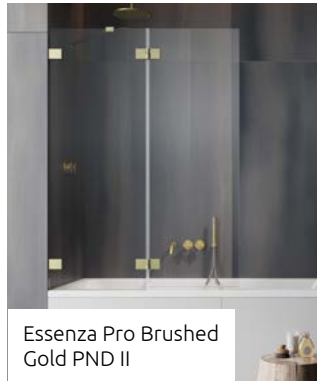

Essenza Pro PND II

Essenza Pro Gold PND II

Essenza Pro Black PND II

Essenza Pro White PND II

Essenza Pro Brushed Nickel PND II

Essenza Pro Brushed Gold PND II

Essenza Pro Brushed GunMetal PND II

Essenza Pro Brushed Copper PND II

	Chrome	01
	White	04
	Gold	09
	Black	54
	Brushed Nickel	91
	Brushed GunMetal	92
	Brushed Copper	93
	Brushed Gold	99

OPZIONI AGGIUNTIVE

Prezzo su misura, pag. 8

1 CODICE ARTICOLO

Sostituire **XX** con il codice del colore
Sostituire **Y** con **L** (Versione sinistra) o **R** (Versione destra)