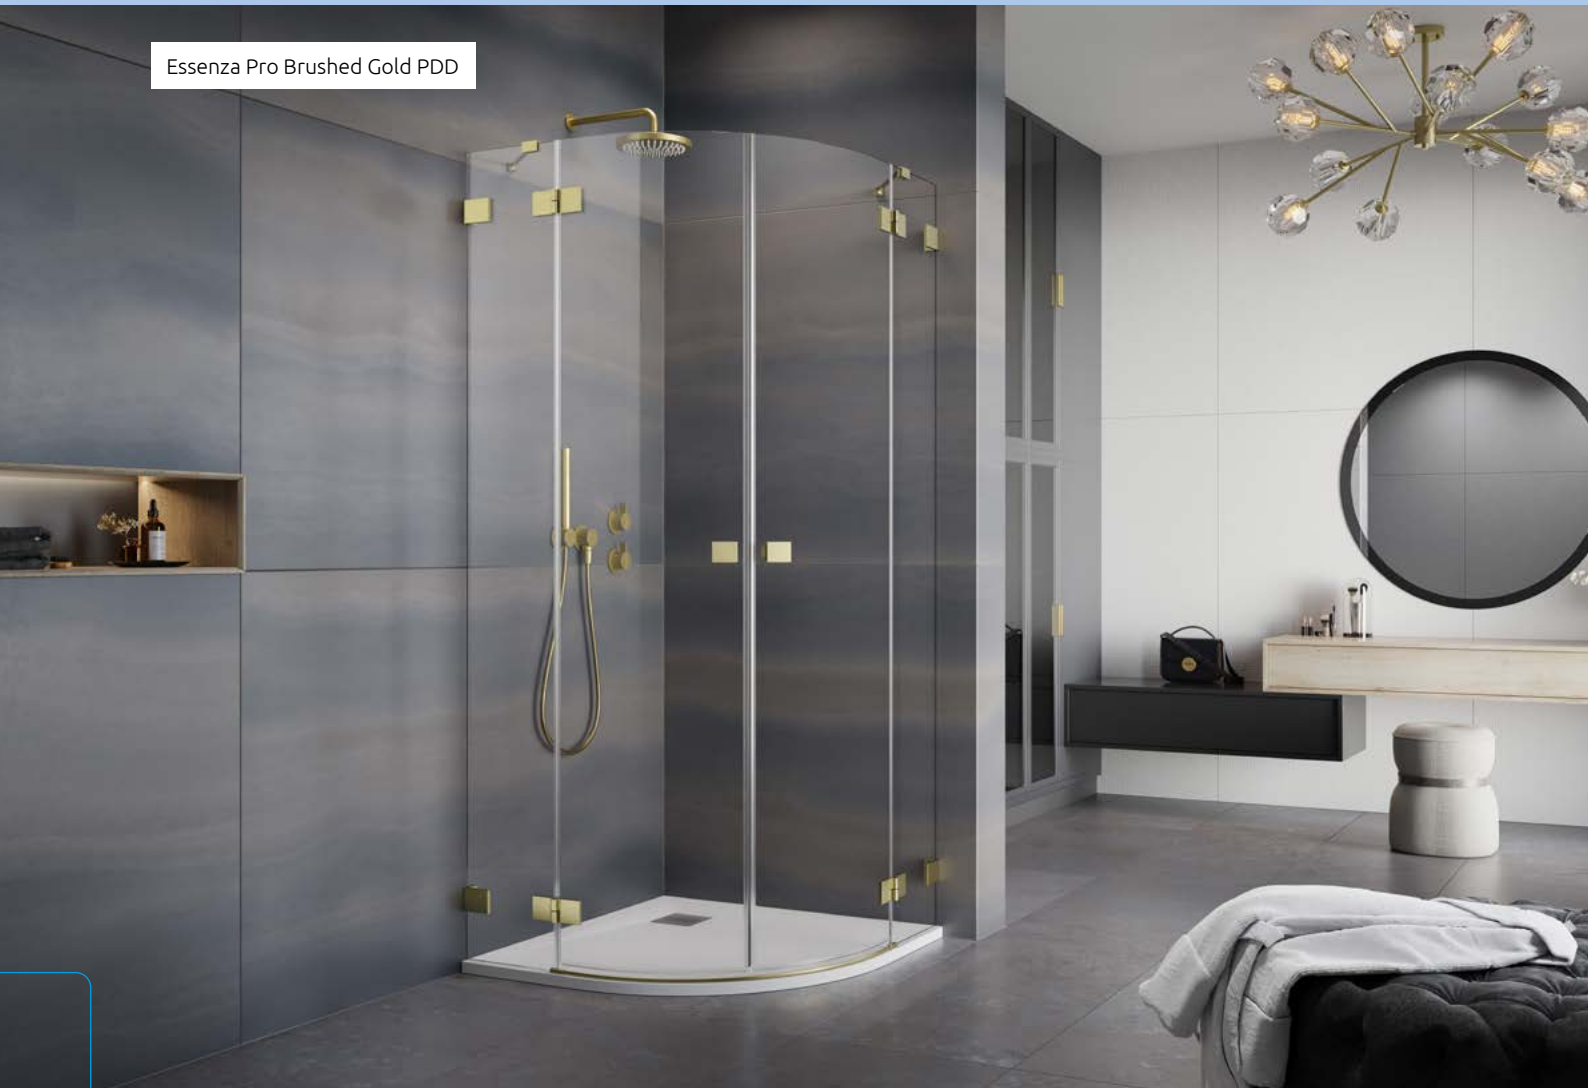

Essenza Pro Brushed Gold PDD