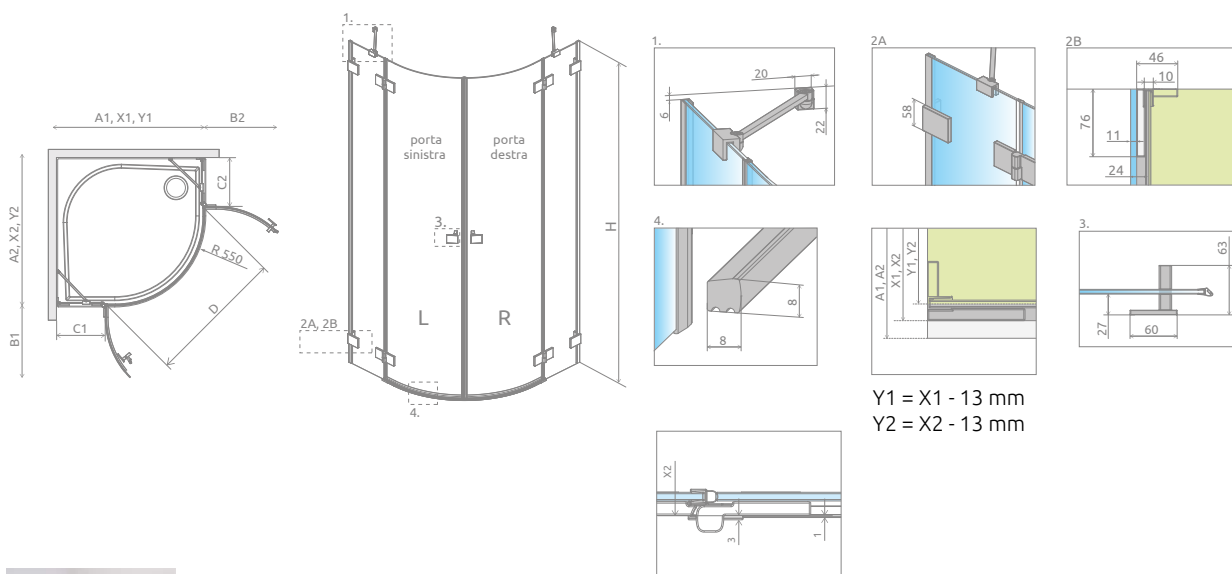

ARTICOLO 1: PORTA SINISTRA

Modello	Dimensioni	N. art.	PREZZO		
			Cromo	Nero/ Bianco	Altri
77,5-90 L	su misura	NT-10095080- XX -01L			
90-115 L	su misura	NT-10095100- XX -01L			

ARTICOLO 2: PORTA DESTRA

Modello	Dimensioni	N. art.	PREZZO		
			Cromo	Nero/ Bianco	Altri
77,5-90 R	su misura	NT-10095080- XX -01R			
90-115 R	su misura	NT-10095100- XX -01R			

Configura il tuo modello sul nostro sito web fornendo le dimensioni esatte.

Il profilo di tenuta a muro può compensare le irregolarità della parete fino ad 8mm. Questo profilo di tenuta è incluso di serie nell'imballo.

Se la parete è dritta, non è necessario usare il profilo di tenuta a muro, il silicone può bastare.