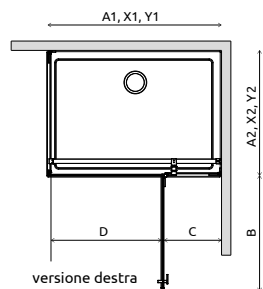

Sostituire **XX** con il **codice del colore**

ARTICOLO 1: PARETE FRONTALE (sinistra o destra)

Modello	Dimensioni	N. art.	PREZZO		
			Cromo	Nero o Bianco	Altri
60-100 L	su misura	NT-10097100-XX-01L			
100-140 L	su misura	NT-10097120-XX-01L			
60-100 R	su misura	NT-10097100-XX-01R			
100-140 R	su misura	NT-10097120-XX-01R			

ARTICOLO 2: PARETE LATERALE (reversibile)

Modello S1	Dimensioni	N. art.	PREZZO
			Tutti i colori
20-80	su misura	NT-10098080-01-01	
80-120	su misura	NT-10098120-01-01	

Configura il tuo modello sul nostro sito web fornendo le dimensioni esatte.

Il profilo di tenuta a muro può compensare le irregolarità della parete fino ad 8mm. Questo profilo di tenuta è incluso di serie nell'imballo.

Se la parete è dritta, non è necessario usare il profilo di tenuta a muro, il silicone può bastare.

Y1 = X1 - 13 mm
Y2 = X2 - 13 mm

NAVIGAZIONE: ANGOLARE – BATTENTE APERTURA ESTERNA