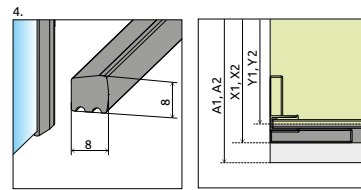

Sostituire **XX** con il **codice del colore**

ARTICOLO 1: PARETE FRONTALE (sinistra o destra)

Modello	Dimensioni	N. art.	PREZZO		
			Cromo	Nero o Bianco	Altri
60-100 L	su misura	NT-10097100-XX-01L			
100-140 L	su misura	NT-10097120-XX-01L			
60-100 R	su misura	NT-10097100-XX-01R			
100-140 R	su misura	NT-10097120-XX-01R			

ARTICOLO 2: PARETE LATERALE (reversibile)

Modello S1	Dimensioni	N. art.	PREZZO
			Tutti i colori
20-80	su misura	NT-10098080-01-01	
80-120	su misura	NT-10098120-01-01	

Configura il tuo modello sul nostro sito web fornendo le dimensioni esatte.

Il profilo di tenuta a muro può compensare le irregolarità della parete fino ad 8mm. Questo profilo di tenuta è incluso di serie nell'imballo.

Se la parete è dritta, non è necessario usare il profilo di tenuta a muro, il silicone può bastare.

Y1 = X1 - 13 mm
Y2 = X2 - 13 mm

NAVIGAZIONE: ANGOLARE – BATTENTE APERTURA ESTERNA