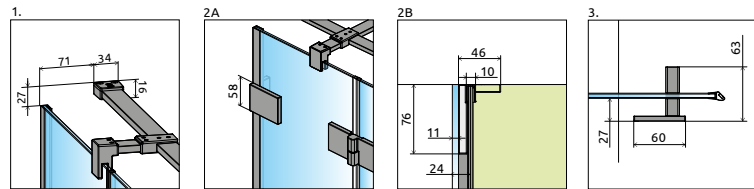

ARTICOLO 2: PARETE LATERALE (reversibile)

Modello S1	Dimensioni	N. art.	PREZZO
			Tutti i colori
20-80	su misura	NT-10098080-01-01	
80-120	su misura	NT-10098120-01-01	

Configura il tuo modello sul nostro sito web fornendo le dimensioni esatte.

Il profilo di tenuta a muro può compensare le irregolarità della parete fino ad 8mm. Questo profilo di tenuta è incluso di serie nell'imballo.

Se la parete è dritta, non è necessario usare il profilo di tenuta a muro, il silicone può bastare.

Y1 = X1 - 13 mm
Y2 = X2 - 13 mm

NAVIGAZIONE: ANGOLARE – BATTENTE APERTURA ESTERNA