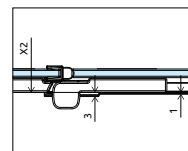

Sostituire **XX** con il **codice del colore**

ARTICOLO 1: PARETE FRONTALE (sinistra o destra)

Modello	Dimensioni	N. art.	PREZZO		
			Cromo	Nero o Bianco	Altri
60-100 L	su misura	NT-10097100-XX-01L			
100-140 L	su misura	NT-10097120-XX-01L			
60-100 R	su misura	NT-10097100-XX-01R			
100-140 R	su misura	NT-10097120-XX-01R			

ARTICOLO 2: PARETE LATERALE (reversibile)

Modello S1	Dimensioni	N. art.	PREZZO
			Tutti i colori
20-80	su misura	NT-10098080-01-01	
80-120	su misura	NT-10098120-01-01	

Configura il tuo modello sul nostro sito web fornendo le dimensioni esatte.

Il profilo di tenuta a muro può compensare le irregolarità della parete fino ad 8mm. Questo profilo di tenuta è incluso di serie nell'imballo.

Se la parete è dritta, non è necessario usare il profilo di tenuta a muro, il silicone può bastare.

Y1 = X1 - 13 mm
Y2 = X2 - 13 mm

NAVIGAZIONE: ANGOLARE – BATTENTE APERTURA ESTERNA