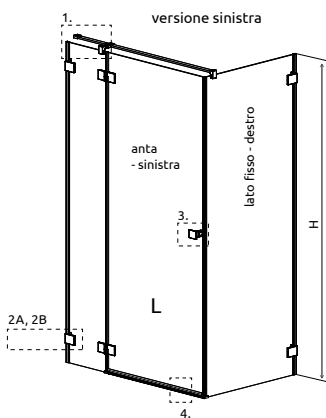

Sostituire **XX** con il **codice del colore**

ARTICOLO 1: PARETE FRONTALE (sinistra o destra)

Modello	Dimensioni	N. art.	PREZZO		
			Cromo	Nero o Bianco	Altri
60-100 L	su misura	NT-10097100-XX-01L			
100-140 L	su misura	NT-10097120-XX-01L			
60-100 R	su misura	NT-10097100-XX-01R			
100-140 R	su misura	NT-10097120-XX-01R			

ARTICOLO 2: PARETE LATERALE (reversibile)

Modello S1	Dimensioni	N. art.	PREZZO
			Tutti i colori
20-80	su misura	NT-10098080-01-01	
80-120	su misura	NT-10098120-01-01	

Configura il tuo modello sul nostro sito web fornendo le dimensioni esatte.

Il profilo di tenuta a muro può compensare le irregolarità della parete fino ad 8mm. Questo profilo di tenuta è incluso di serie nell'imballo.

Se la parete è dritta, non è necessario usare il profilo di tenuta a muro, il silicone può bastare.

Y1 = X1 - 13 mm
Y2 = X2 - 13 mm

NAVIGAZIONE: ANGOLARE – BATTENTE APERTURA ESTERNA