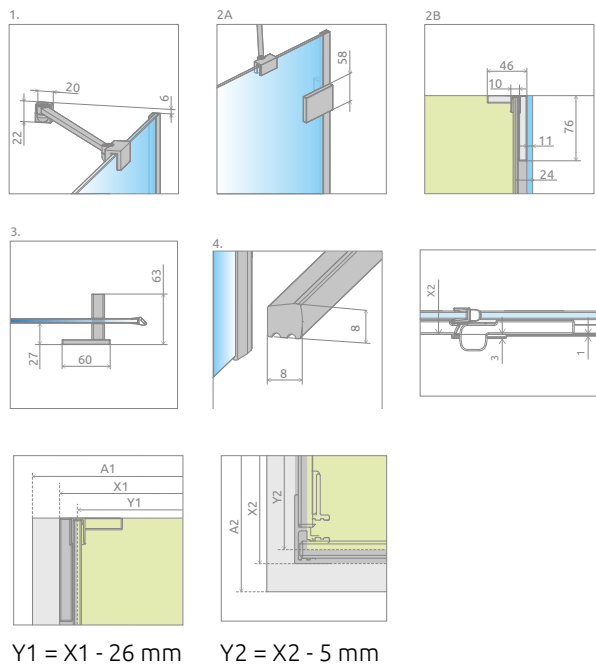

OPZIONI AGGIUNTIVE

Prezzo su misura, pag. 8

3 CODICI ARTICOLO: PARETE FRONTALE + 2x PARETE LATERALE

Sostituire **XX** con il **codice del colore**
Sostituire **Y** con **L** (Versione sinistra) o **R** (Versione destra)

ARTICOLO 1: PARETE FRONTALE (sinistra o destra)

Modello	Dimensioni	N. art.	PREZZO		
			Cromo	Nero o Bianco	Altri
70-100	su misura	NT-10097310- XX-01Y			
100-140	su misura	NT-10097312- XX-01Y			

ARTICOLO 2 & 3: PARETE LATERALE (reversibile), ORDINARE 2 ARTICOLI

Modello	Dimensioni	N. art.	PREZZO		
			Tutti i colori		
20-80	su misura	NT-10098080- XX-01			
80-120	su misura	NT-10098120- XX-01			

Configura il tuo modello sul nostro sito web fornendo le dimensioni esatte.

Il profilo di tenuta a muro può compensare le irregolarità della parete fino ad 8mm. Questo profilo di tenuta è incluso di serie nell'imballo.

Se la parete è dritta, non è necessario usare il profilo di tenuta a muro, il silicone può bastare.