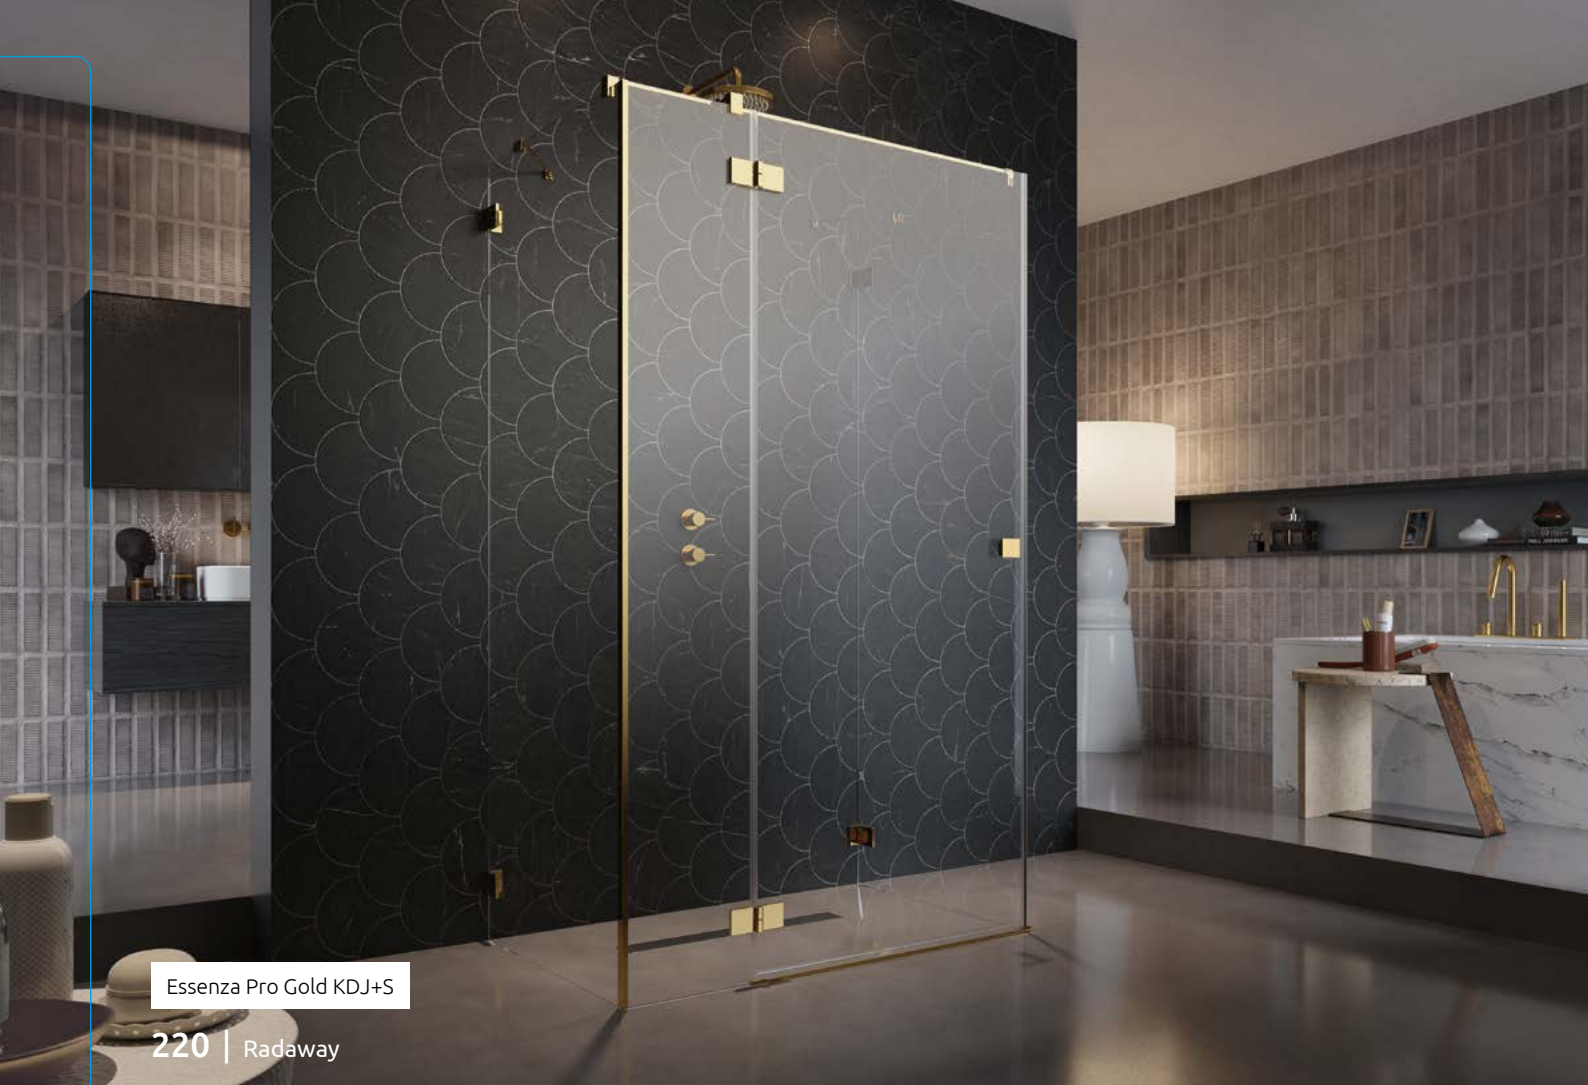

Essenza Pro Gold KDJ+S

	Chrome	01
	White	04
	Gold	09
	Black	54
	Brushed Nickel	91
	Brushed GunMetal	92
	Brushed Copper	93
	Brushed Gold	99

OPZIONI AGGIUNTIVE

Prezzo su misura, pag. 8

3 CODICI ARTICOLO: PARETE FRONTALE + 2x PARETE LATERALE

Sostituire **XX** con il **codice del colore**
Sostituire **Y** con **L** (Versione sinistra) o **R** (Versione destra)

ARTICOLO 1: PARETE FRONTALE (sinistra o destra)

Modello	Dimensioni	N. art.	PREZZO		
			Cromo	Nero o Bianco	Altri
70-100	su misura	NT-10097310-XX-01Y			
100-140	su misura	NT-10097312-XX-01Y			

ARTICOLO 2 & 3: PARETE LATERALE (reversibile), ORDINARE 2 ARTICOLI

Modello	Dimensioni	N. art.	PREZZO		
			Tutti i colori		
20-80	su misura	NT-10098080-XX-01			
80-120	su misura	NT-10098120-XX-01			

Configura il tuo modello sul nostro sito web fornendo le dimensioni esatte.