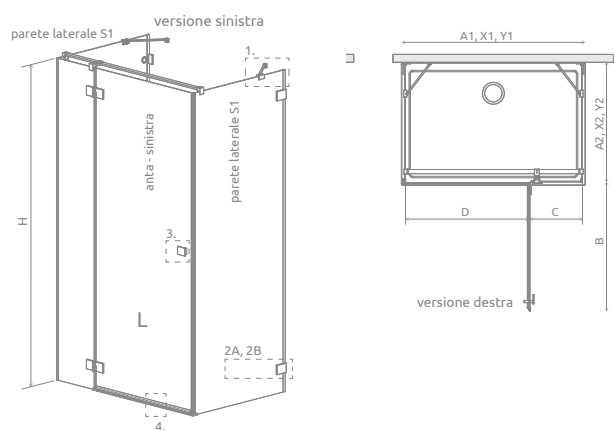

OPZIONI AGGIUNTIVE

Prezzo su misura, pag. 8

3 CODICI ARTICOLO: PARETE FRONTALE + 2x PARETE LATERALE

Sostituire **XX** con il **codice del colore**
Sostituire **Y** con **L** (Versione sinistra) o **R** (Versione destra)

ARTICOLO 1: PARETE FRONTALE (sinistra o destra)

Modello	Dimensioni	N. art.	PREZZO		
			Cromo	Nero o Bianco	Altri
70-100	su misura	NT-10097310- XX-01Y			
100-140	su misura	NT-10097312- XX-01Y			

ARTICOLO 2 & 3: PARETE LATERALE (reversibile), ORDINARE 2 ARTICOLI

Modello	Dimensioni	N. art.	PREZZO		
			Tutti i colori		
20-80	su misura	NT-10098080- XX-01			
80-120	su misura	NT-10098120- XX-01			

Configura il tuo modello sul nostro sito web fornendo le dimensioni esatte.

Il profilo di tenuta a muro può compensare le irregolarità della parete fino ad 8mm. Questo profilo di tenuta è incluso di serie nell'imballo.

Se la parete è dritta, non è necessario usare il profilo di tenuta a muro, il silicone può bastare.