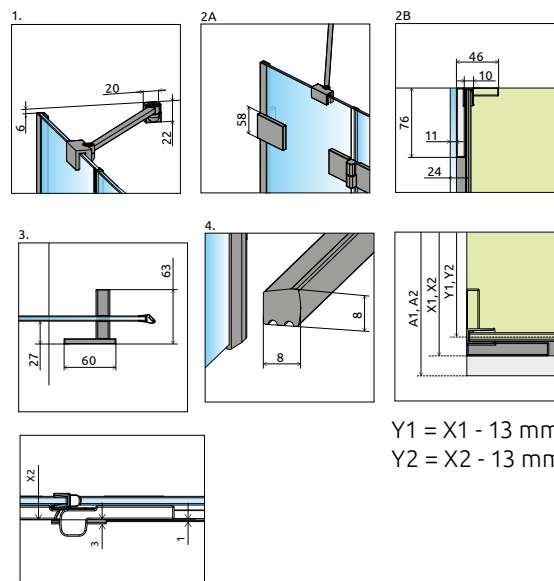

Sostituire **XX** con il **codice del colore**

ARTICOLO 1: PARTE SINISTRA

Modello	Dimensioni	N. art.	PREZZO		
			Cromo	Nero o Bianco	Altri
60-100 L	su misura	NT-10096080-XX-01L			
100-140 L	su misura	NT-10096100-XX-01L			

ARTICOLO 2: PARTE DESTRA

Modello	Dimensioni	N. art.	PREZZO		
			Cromo	Nero o Bianco	Altri
60-100 R	su misura	NT-10096080-XX-01R			
100-140 R	su misura	NT-10096100-XX-01R			

Configura il tuo modello sul nostro sito web fornendo le dimensioni esatte.

Y1 = X1 - 13 mm
Y2 = X2 - 13 mm

Il profilo di tenuta a muro può compensare le irregolarità della parete fino ad 8mm. Questo profilo di tenuta è incluso di serie nell'imballo.

Se la parete è dritta, non è necessario usare il profilo di tenuta a muro, il silicone può bastare.