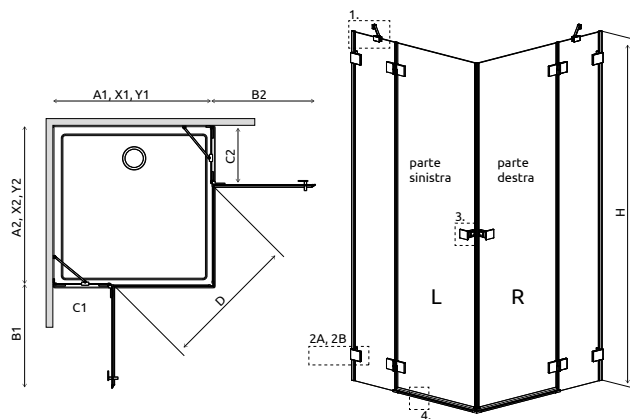

Sostituire **XX** con il **codice del colore**

ARTICOLO 1: PARTE SINISTRA

Modello	Dimensioni	N. art.	PREZZO		
			Cromo	Nero o Bianco	Altri
60-100 L	su misura	NT-10096080-XX-01L			
100-140 L	su misura	NT-10096100-XX-01L			

ARTICOLO 2: PARTE DESTRA

Modello	Dimensioni	N. art.	PREZZO		
			Cromo	Nero o Bianco	Altri
60-100 R	su misura	NT-10096080-XX-01R			
100-140 R	su misura	NT-10096100-XX-01R			

Configura il tuo modello sul nostro sito web fornendo le dimensioni esatte.

Y1 = X1 - 13 mm
Y2 = X2 - 13 mm

Il profilo di tenuta a muro può compensare le irregolarità della parete fino ad 8mm. Questo profilo di tenuta è incluso di serie nell'imballo.

Se la parete è dritta, non è necessario usare il profilo di tenuta a muro, il silicone può bastare.