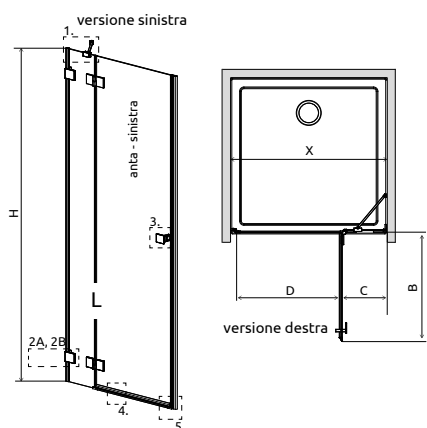

Modello	Dimensioni	N. art.	PREZZO		
			Cromo	Nero o Bianco	Altri
60-100 L	su misura	NT-10099100-XX-01L			
100-140 L	su misura	NT-10099130-XX-01L			
60-100 R	su misura	NT-10099100-XX-01R			
100-140 R	su misura	NT-10099130-XX-01R			

Configura il tuo modello sul nostro sito web fornendo le dimensioni esatte.

Il profilo di tenuta a muro può compensare le irregolarità della parete fino ad 8mm. Questo profilo di tenuta è incluso di serie nell'imballo.

Se la parete è dritta, non è necessario usare il profilo di tenuta a muro, il silicone può bastare.

NAVIGAZIONE: PORTE DOCCIA – BATTENTE APERTURA ESTERNA

Euphoria Essenza Pro Essenza