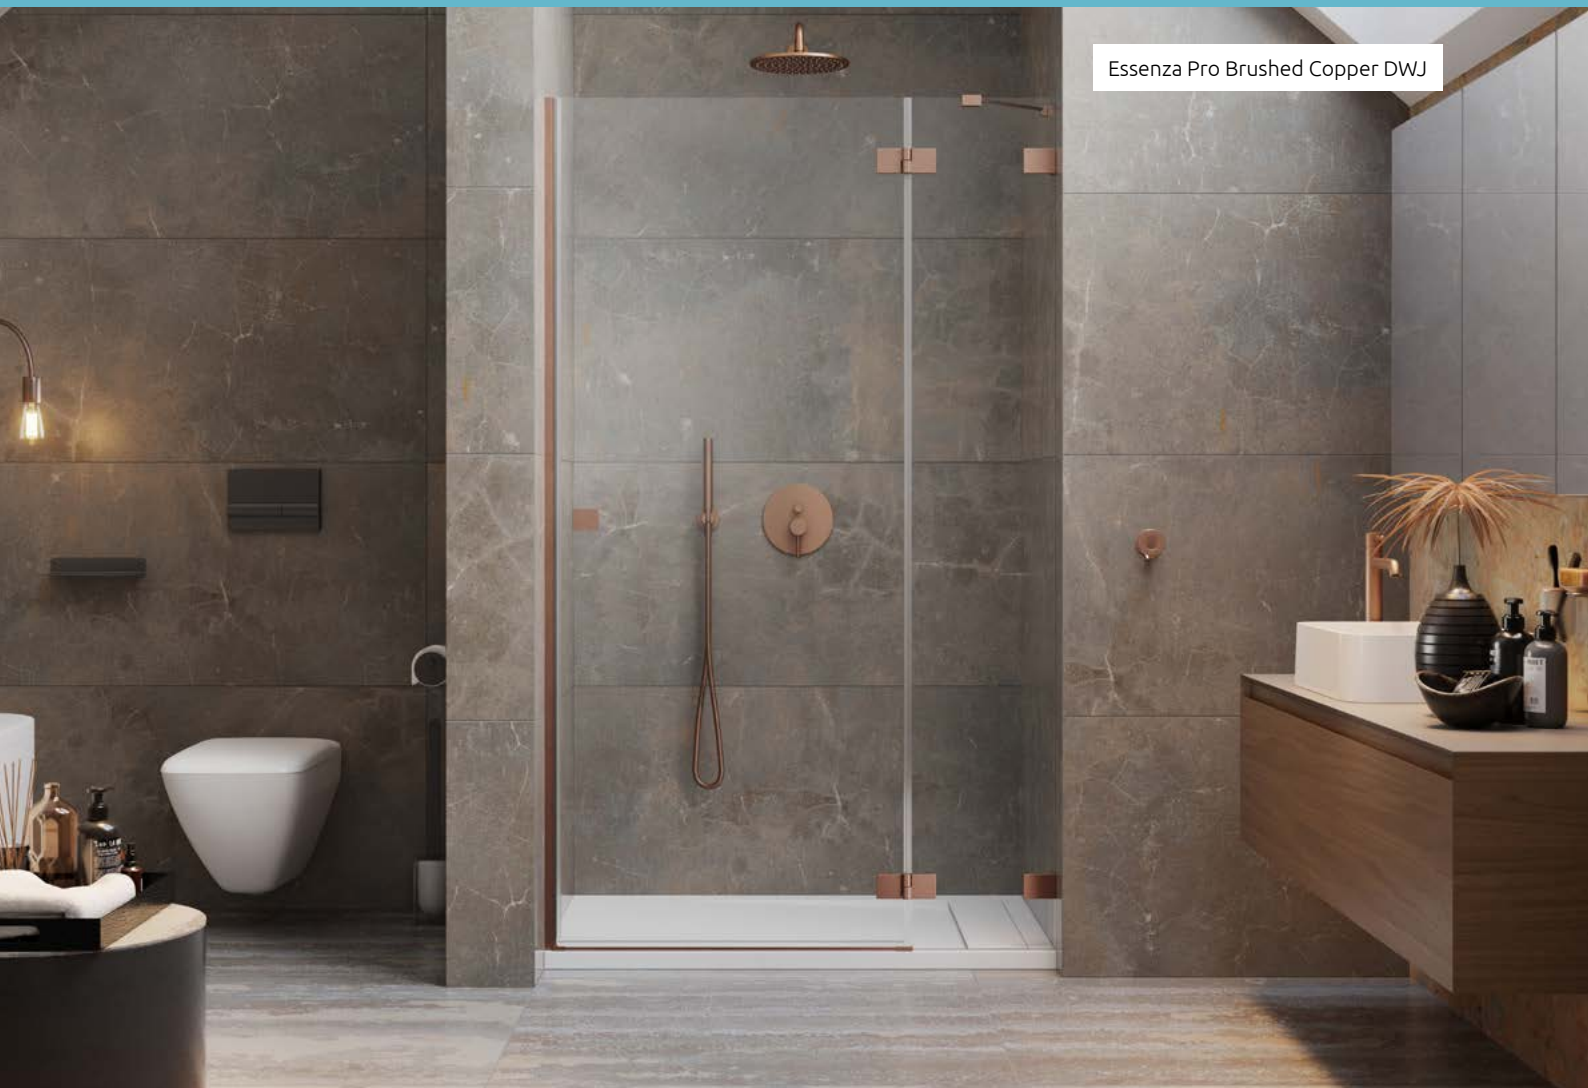

Essenza Pro Brushed Copper DWJ