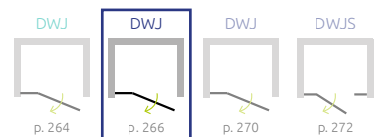

Modello	Dimensioni	N. art.	PREZZO		
			Cromo	Nero o Bianco	Altri
60-100 L	su misura	NT-10099100-XX-01L			
100-140 L	su misura	NT-10099130-XX-01L			
60-100 R	su misura	NT-10099100-XX-01R			
100-140 R	su misura	NT-10099130-XX-01R			

Configura il tuo modello sul nostro sito web fornendo le dimensioni esatte.

Il profilo di tenuta a muro può compensare le irregolarità della parete fino ad 8mm. Questo profilo di tenuta è incluso di serie nell'imballo.

Se la parete è dritta, non è necessario usare il profilo di tenuta a muro, il silicone può bastare.

NAVIGAZIONE: PORTE DOCCIA – BATTENTE APERTURA ESTERNA

Euphoria Essenza Pro Essenza