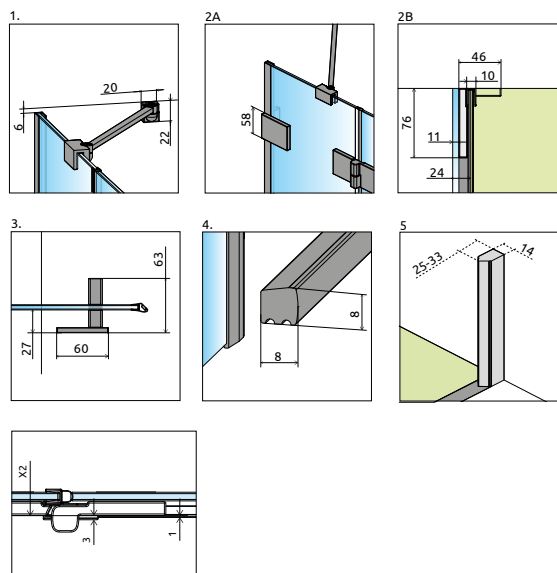

Modello	Dimensioni	N. art.	PREZZO		
			Cromo	Nero o Bianco	Altri
60-100 L	su misura	NT-10099100-XX-01L			
100-140 L	su misura	NT-10099130-XX-01L			
60-100 R	su misura	NT-10099100-XX-01R			
100-140 R	su misura	NT-10099130-XX-01R			

Configura il tuo modello sul nostro sito web fornendo le dimensioni esatte.

Il profilo di tenuta a muro può compensare le irregolarità della parete fino ad 8mm. Questo profilo di tenuta è incluso di serie nell'imballo.

Se la parete è dritta, non è necessario usare il profilo di tenuta a muro, il silicone può bastare.

NAVIGAZIONE: PORTE DOCCIA – BATTENTE APERTURA ESTERNA

Euphoria Essenza Pro Essenza