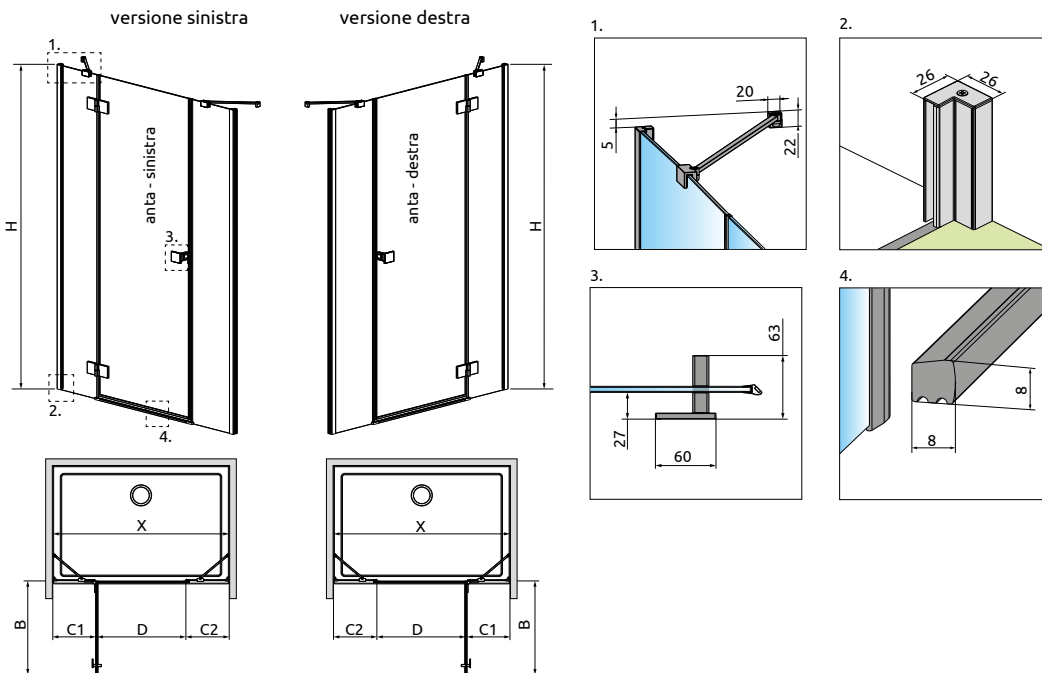

Essenza DWJS

Essenza Black DWJS

	Chrome	<b>01</b>
	Black	<b>54</b>

OPZIONI AGGIUNTIVE

**X: 90-180**  
**H: max 220**

Prezzo su misura, pag. 8

**2 CODICI ARTICOLO: PORTA + SET DI VETRI FRONTALI**

Sostituire **XX** con **01** (Cromo) o **54** (Nero)  
Sostituire **Y** con **L** (Versione sinistra) o **R** (Versione destra)

**ARTICOLO 1: PORTA (sinistra o destra)**

Modello	Nicchia X	Porta / Apertura B / D	N. art.	PREZZO	
				Cromo	Nero
110	107-110	52 / 49,5	1385030-XX-01Y		
120	117-120	62 / 59,5	1385031-XX-01Y		
130	127-130	62 / 59,5	1385032-XX-01Y		
140	137-140	82 / 79,5	1385033-XX-01Y		

**ARTICOLO 2: SET DI VETRI FRONTALI (reversibile)**

Modello	C1	C2	N. art.	PREZZO
				Universale
S	28-29,5	28-29,5	S-1384090-XX-01	

Se da parete a parete, dopo l'installazione del piatto doccia, la vostra nicchia (X) misura 80, 90, 100... come nella colonna „Modello“, è possibile ordinare questo prodotto con lo stesso prezzo. Chiedi maggiori informazioni.

NAVIGAZIONE: PORTE DOCCIA – BATTENTE APERTURA ESTERNA

Euphoria Essenza Pro Essenza