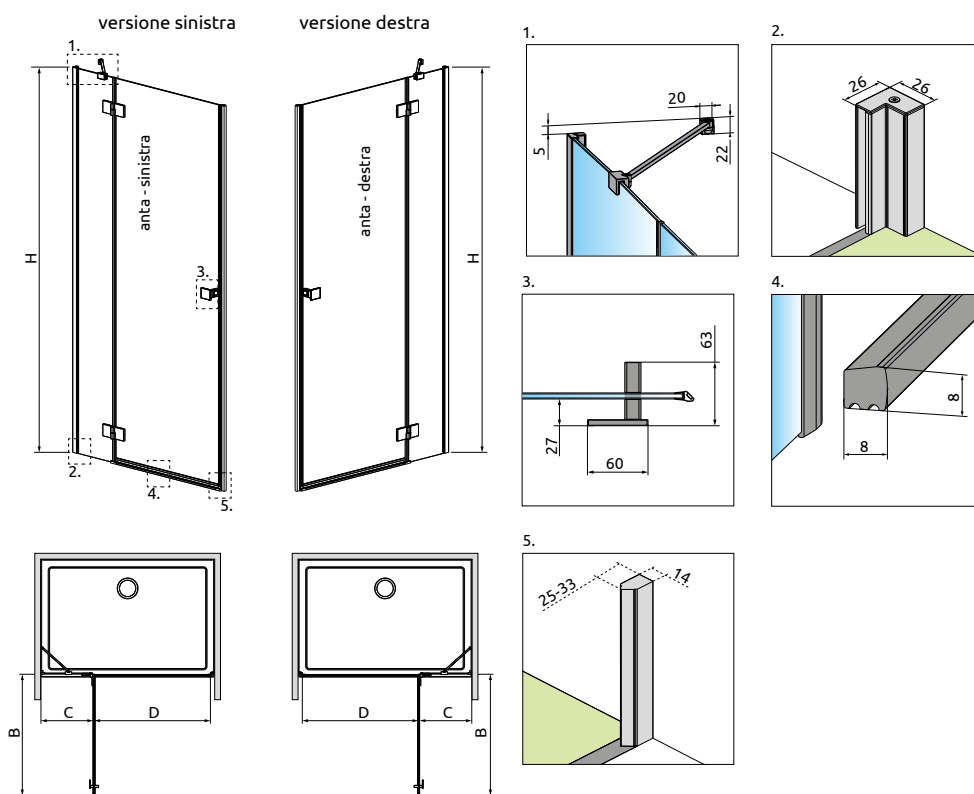

Essenza DWJ

Essenza Black DWJ

	Chrome	01
	Black	54

OPZIONI AGGIUNTIVE

Prezzo su misura, pag. 8

1 CODICE ARTICOLO

Sostituire **XX** con **01** (Cromo) o **54** (Nero)
 Sostituire **Y** con **L** (Versione sinistra) o **R** (Versione destra)

Modello	Nicchia X	Dimensioni B / D	Dimensioni C	N. art.	PREZZO	
					Cromo	Nero
80	77-79,3	54 / 50,5	21,6-23,1	S-1385012- XX -01 Y		
90	87-89,3	64 / 60,5	21,6-23,1	S-1385013- XX -01 Y		
100	97-99,3	64 / 60,5	31,6-33,1	S-1385014- XX -01 Y		
110	107-109,3	84 / 80,5	21,6-23,1	S-1385015- XX -01 Y		
120	117-119,3	84 / 80,5	31,6-33,1	S-1385016- XX -01 Y		
130	127-129,3	84 / 80,5	41,6-43,1	S-1385017- XX -01 Y		

Se da parete a parete, dopo l'installazione del piatto doccia, la vostra nicchia (X) misura 80, 90, 100... come nella colonna „Modello”, è possibile ordinare questo prodotto con lo stesso prezzo. Chiedi maggiori informazioni.

NAVIGAZIONE: PORTE DOCCIA – BATTENTE APERTURA ESTERNA