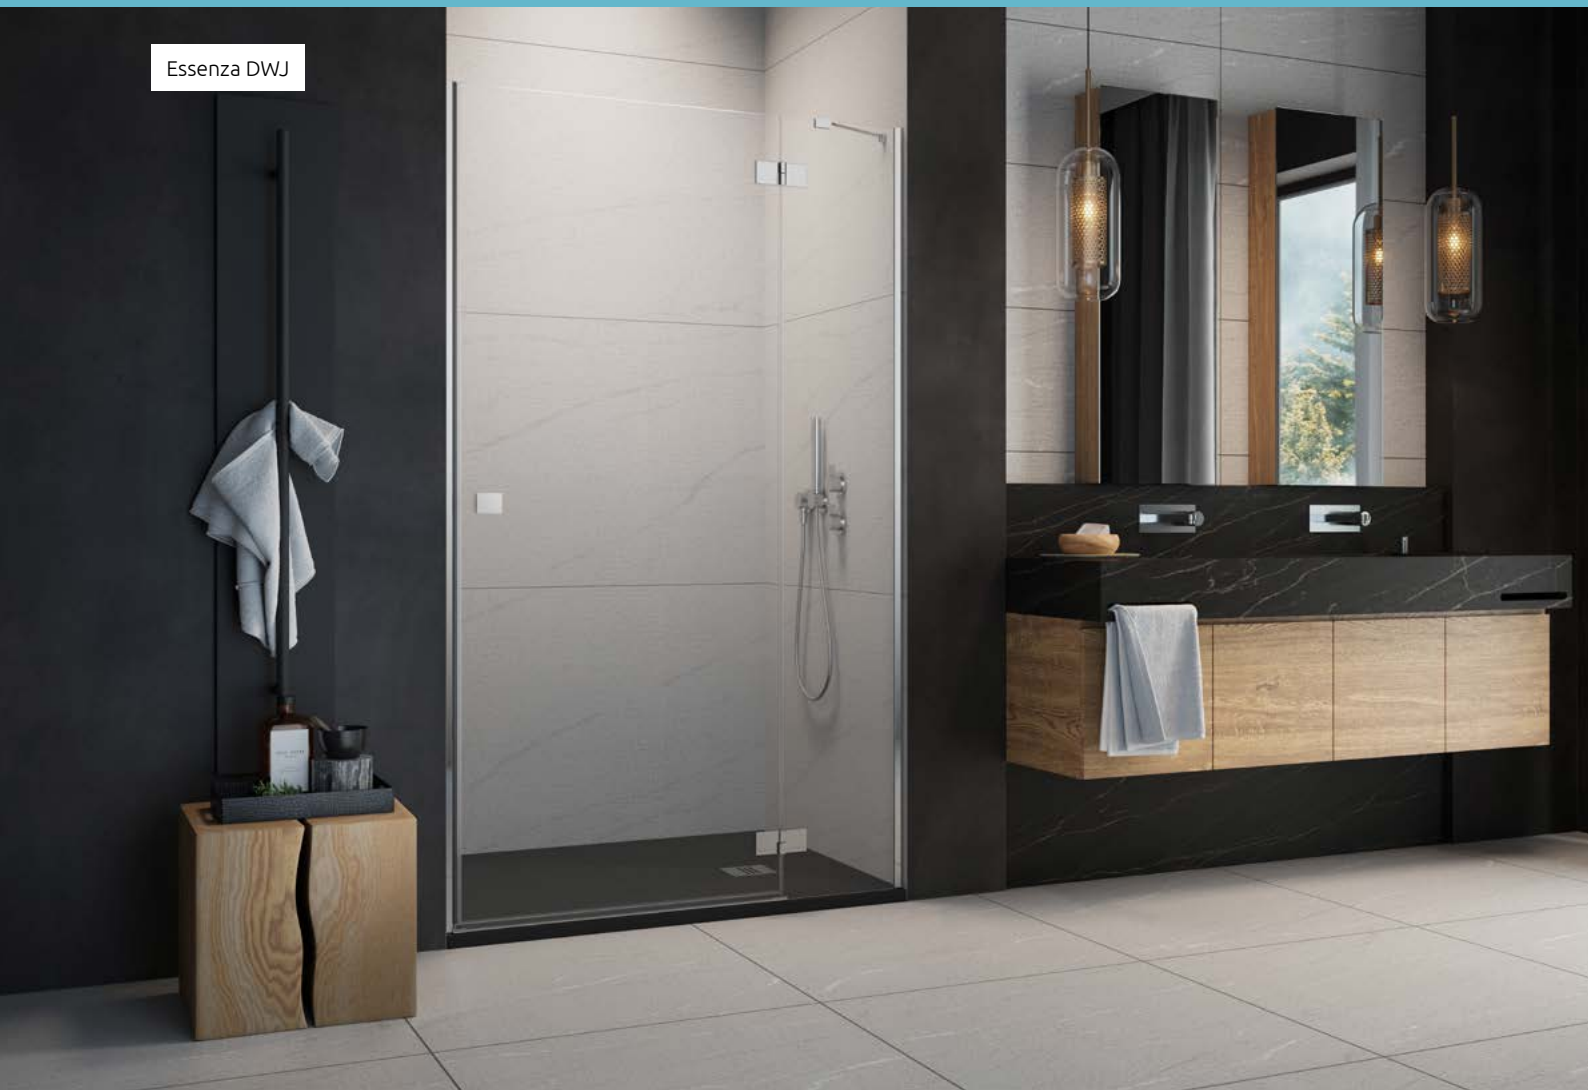

Essenza DWJ

	Chrome	01
	Black	54

OPZIONI AGGIUNTIVE

Prezzo su misura, pag. 8

1 CODICE ARTICOLO

Sostituire **XX** con **01** (Cromo) o **54** (Nero)
Sostituire **Y** con **L** (Versione sinistra) o **R** (Versione destra)

Modello	Nicchia X	Dimensioni B / D	Dimensioni C	N. art.	PREZZO	
					Cromo	Nero
80	77-79,3	54 / 50,5	21,6-23,1	S-1385012-XX-01Y		
90	87-89,3	64 / 60,5	21,6-23,1	S-1385013-XX-01Y		
100	97-99,3	64 / 60,5	31,6-33,1	S-1385014-XX-01Y		
110	107-109,3	84 / 80,5	21,6-23,1	S-1385015-XX-01Y		
120	117-119,3	84 / 80,5	31,6-33,1	S-1385016-XX-01Y		
130	127-129,3	84 / 80,5	41,6-43,1	S-1385017-XX-01Y		

Se da parete a parete, dopo l'installazione del piatto doccia, la vostra nicchia (X) misura 80, 90, 100... come nella colonna „Modello”, è possibile ordinare questo prodotto con lo stesso prezzo. Chiedi maggiori informazioni.