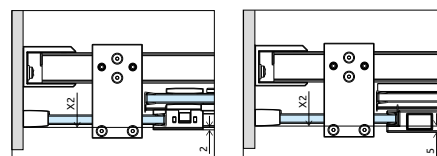

Espera Pro KDJ

OPZIONI AGGIUNTIVE

3 CODICI ARTICOLO: VETRO FRONTALE + PORTA + PARETE LATERALE

Sostituire **Y** con **L** (Versione sinistra) o **R** (Versione destra)

Modello	Piatto doccia A1	Box doccia X1	Apertura D	ARTICOLO 1: VETRO FRONTALE (sinistra o destra)		ARTICOLO 2: PORTA (sinistra o destra)	
				N. art.	PREZZO	N. art.	PREZZO
100	98-99	97-98	≈ 39	S-10092100-01-01 Y		S-10090100-01-01 Y	
110	108-109	107-108	≈ 44	S-10092110-01-01 Y		S-10090110-01-01 Y	
120	118-119	117-118	≈ 49	S-10092120-01-01 Y		S-10090120-01-01 Y	
140	138-139	137-138	≈ 59	S-10092140-01-01 Y		S-10090140-01-01 Y	

ARTICOLO 3: PARETE LATERALE (reversibile)

Modello	Piatto doccia A2	Box doccia X2	N. art.	PREZZO
70	68-69	67-68	S-10093070-01-01	
75	73-74	72-73	S-10093075-01-01	
80	78-79	77-78	S-10093080-01-01	
90	88-89	87-88	S-10093090-01-01	
100	98-99	97-98	S-10093100-01-01	

Se il tuo piatto doccia (A1/A2) dopo l'installazione misura 80, 90, 100... come nella colonna „Modello”, è possibile ordinare questo prodotto con lo stesso prezzo. Chiedi maggiori informazioni.

Con soglia antiurlo