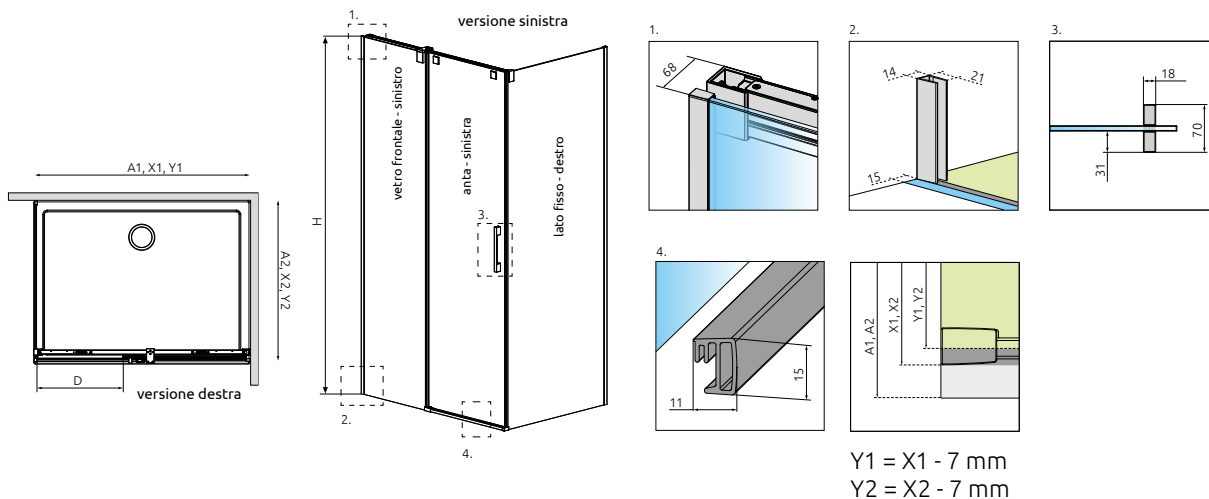

Espera Pro KDJ

OPZIONI AGGIUNTIVE

3 CODICI ARTICOLO: VETRO FRONTALE + PORTA + PARETE LATERALE

Sostituire **Y** con **L** (Versione sinistra) o **R** (Versione destra)

Modello	Piatto doccia A1	Box doccia X1	Apertura D	ARTICOLO 1: VETRO FRONTALE (sinistra o destra)		ARTICOLO 2: PORTA (sinistra o destra)	
				N. art.	PREZZO	N. art.	PREZZO
100	98-99	97-98	≈ 39	S-10092100-01-01 Y		S-10090100-01-01 Y	
110	108-109	107-108	≈ 44	S-10092110-01-01 Y		S-10090110-01-01 Y	
120	118-119	117-118	≈ 49	S-10092120-01-01 Y		S-10090120-01-01 Y	
140	138-139	137-138	≈ 59	S-10092140-01-01 Y		S-10090140-01-01 Y	

ARTICOLO 3: PARETE LATERALE (reversibile)

Modello	Piatto doccia A2	Box doccia X2	N. art.	PREZZO
70	68-69	67-68	S-10093070-01-01	
75	73-74	72-73	S-10093075-01-01	
80	78-79	77-78	S-10093080-01-01	
90	88-89	87-88	S-10093090-01-01	
100	98-99	97-98	S-10093100-01-01	

Se il tuo piatto doccia (A1/A2) dopo l'installazione misura 80, 90, 100... come nella colonna „Modello”, è possibile ordinare questo prodotto con lo stesso prezzo. Chiedi maggiori informazioni.

Con soglia antiurlo