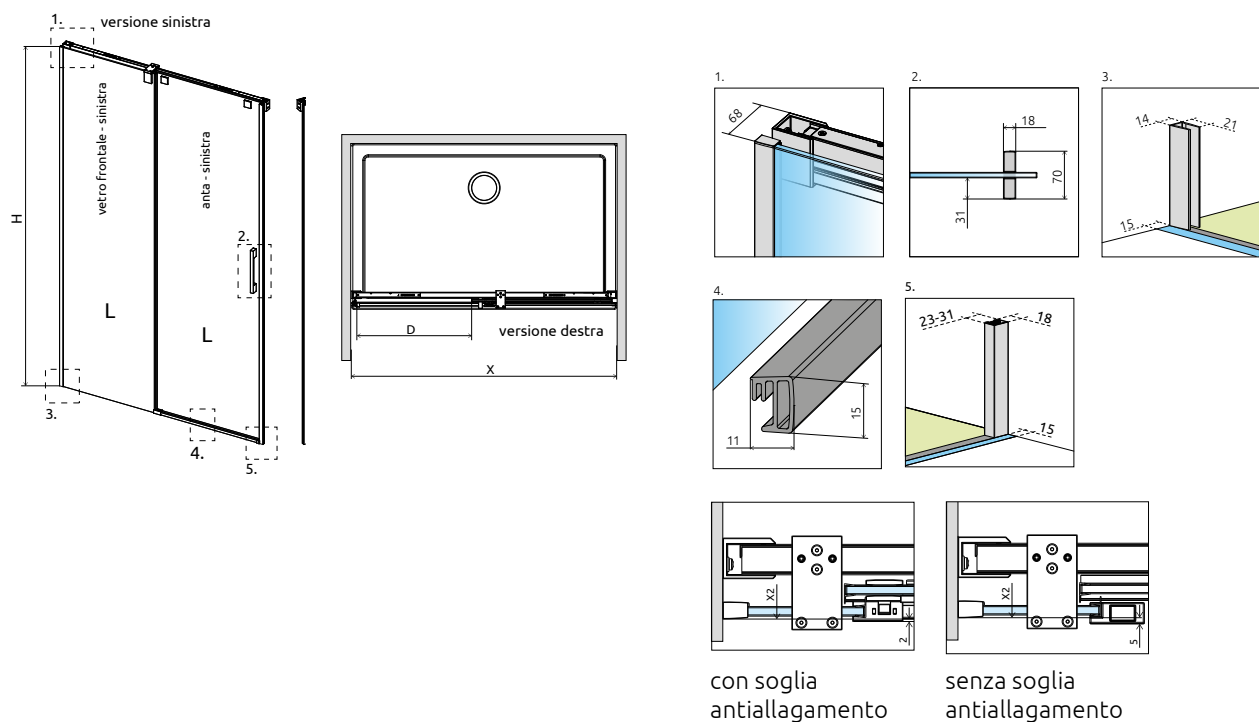

Espera Pro DWJ

Chrome 01

OPZIONI AGGIUNTIVE

Prezzo su misura, pag. 8

2 CODICI ARTICOLO: VETRO FRONTALE + PORTA

Sostituire **Y** con **L** (Versione sinistra) o **R** (Versione destra)

Modello	Nicchia <b>X</b>	Apertura <b>D</b>	ARTICOLO 1: VETRO FRONTALE (sinistra o destra)		ARTICOLO 2: PORTA (sinistra o destra)	
			N. art.	PREZZO	N. art.	PREZZO
100	97-98,8	≈ 40	S-10091100-01-01 <b>Y</b>		S-10090100-01-01 <b>Y</b>	
110	107-108,8	≈ 45	S-10091110-01-01 <b>Y</b>		S-10090110-01-01 <b>Y</b>	
120	117-118,8	≈ 50	S-10091120-01-01 <b>Y</b>		S-10090120-01-01 <b>Y</b>	
140	137-138,8	≈ 60	S-10091140-01-01 <b>Y</b>		S-10090140-01-01 <b>Y</b>	
160	157-158,8	≈ 70	S-10091160-01-01 <b>Y</b>		S-10090160-01-01 <b>Y</b>	

Se da parete a parete, dopo l'installazione del piatto doccia, la vostra nicchia (X) misura 80, 90, 100... come nella colonna „Modello”, è possibile ordinare questo prodotto con lo stesso prezzo. Chiedi maggiori informazioni.

NAVIGAZIONE: PORTE DOCCIA – SCORREVOLE