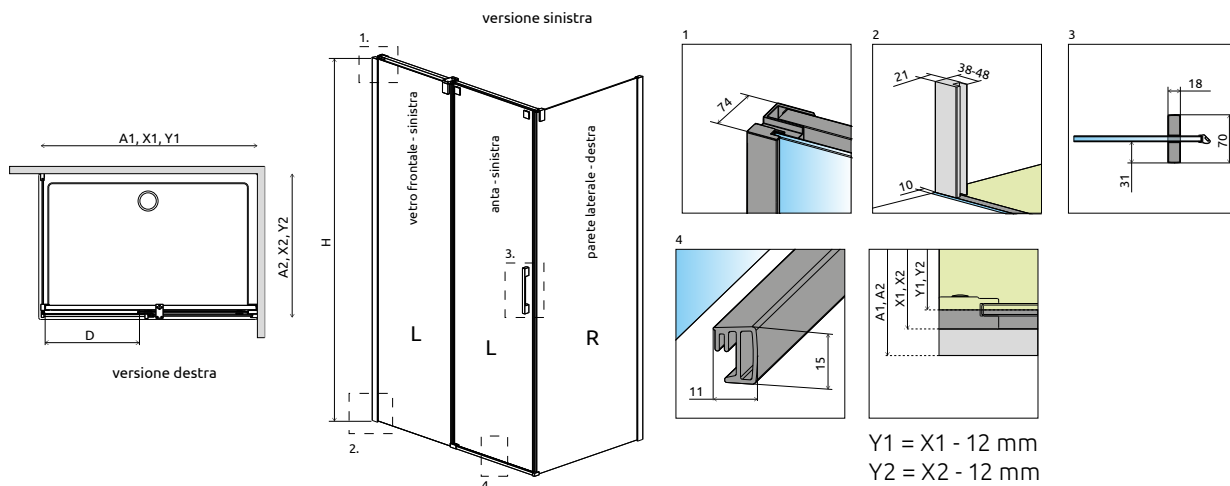

Espera KDJ

Espera Mirror KDJ

OPZIONI AGGIUNTIVE

Prezzo su misura, pag. 8

3 CODICI ARTICOLO: VETRO FRONTALE + ANTA + PARETE LATERALE

Sostituire **XX** con **01** (Trasparente) o **71** (Specchio)
Sostituire **Y** con **L** (Versione sinistra) o **R** (Versione destra)

| Modello | Piatto doccia A1 | Box doccia X1 | Apertura D | ARTICOLO 1: VETRO FRONTALE (sinistra o destra) | | ARTICOLO 2: ANTA (sinistra o destra) | | |
|---------|----------------------------|-------------------------|----------------------|---|--------|---|----------------------|--------|
| | | | | N. art. | PREZZO | | N. art. | PREZZO |
| | | | | | trasp. | specchio | | |
| 100 | 98-99 | 97-98 | ≈ 39 | S-380230- XXY | | | S-380495-01 Y | |
| 110 | 108-109 | 107-108 | ≈ 44 | S-380231- XXY | | – | S-380545-01 Y | |
| 120 | 118-119 | 117-118 | ≈ 49 | S-380232- XXY | | | S-380595-01 Y | |
| 140 | 138-139 | 137-138 | ≈ 59 | S-380234- XXY | | | S-380695-01 Y | |

| Modello | Piatto doccia A2 | Box doccia X2 | ARTICOLO 3: PARETE LATERALE (sinistra o destra) | |
|---------|----------------------------|-------------------------|--|--------|
| | | | N. art. | PREZZO |
| 70 | 68-69 | 67-68 | S-380147-01 Y | |
| 75 | 73-74 | 72-73 | S-380146-01 Y | |
| 80 | 78-79 | 77-78 | S-380148-01 Y | |
| 90 | 88-89 | 87-88 | S-380149-01 Y | |
| 100 | 98-99 | 97-98 | S-380140-01 Y | |

Se il tuo piatto doccia (A1/A2) dopo l'installazione misura 80, 90, 100... come nella colonna „Modello”, è possibile ordinare questo prodotto con lo stesso prezzo. Chiedi maggiori informazioni.

NAVIGAZIONE: ANGOLARE – SCORREVOLE