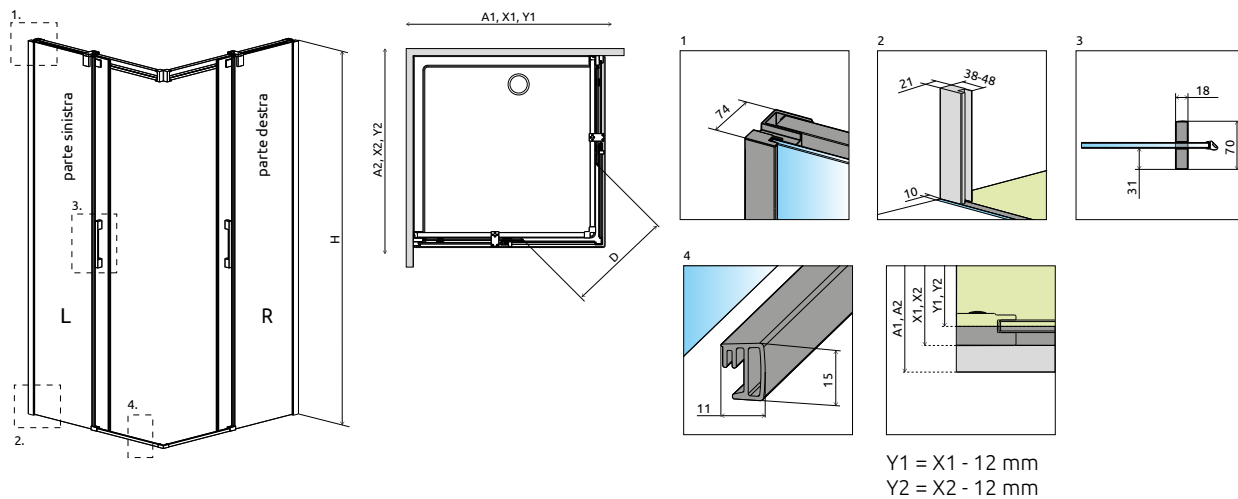

Espera KDD

Chrome 01

OPZIONI AGGIUNTIVE

Prezzo su misura, pag. 8

2 CODICI ARTICOLO:  
PARTE SINISTRA + PARTE DESTRA

Modello	Piatto doccia A1 o A2	Box doccia X1 o X2	PREZZO SOLO DI 1 PARTE: SINISTRA O DESTRA		PREZZO
			N. art. PARTE SINISTRA	N. art. PARTE DESTRA	
80	78-79	77-78	S-380150-01L	S-380150-01R	
90	88-89	87-88	S-380151-01L	S-380151-01R	
100	98-99	97-98	S-380152-01L	S-380152-01R	
120	118-119	117-118	S-380153-01L	S-380153-01R	

DETTAGLI

Dimensioni	Apertura D	Dimensioni	Apertura D
80 × 80	≈ 39	90 × 100	≈ 49
80 × 90	≈ 42	90 × 120	≈ 57
80 × 100	≈ 46	100 × 100	≈ 53
80 × 120	≈ 55	100 × 120	≈ 60
90 × 90	≈ 46	120 × 120	≈ 67

Se il tuo piatto doccia (A1/A2) dopo l'installazione misura 80, 90, 100... come nella colonna „Modello”, è possibile ordinare questo prodotto con lo stesso prezzo. Chiedi maggiori informazioni.