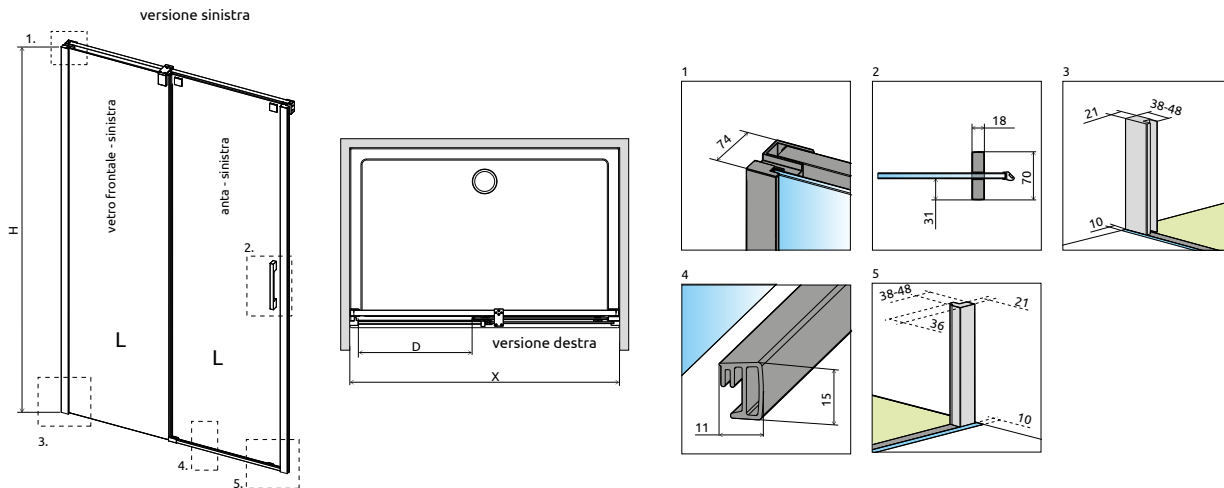

Espera DWJ

Espera Mirror DWJ

OPZIONI AGGIUNTIVE

Prezzo su misura, pag. 8

2 CODICI ARTICOLO: VETRO FRONTALE + PORTA

Sostituire **XX** con **01** (Trasparente) o **71** (Specchio)  
Sostituire **Y** con **L** (Versione sinistra) o **R** (Versione destra)

Modello	Nicchia <b>X</b>	Apertura <b>D</b>	ARTICOLO 1: VETRO FRONTALE (sinistra o destra)		ARTICOLO 2: PORTA (sinistra o destra)		
			N. art.	PREZZO		N. art.	PREZZO
				Trasp.	Specchio		
100	97-99	≈ 38	S-380210- <b>XXY</b>			S-380495-01 <b>Y</b>	
110	107-109	≈ 43	S-380211-01 <b>Y</b>		–	S-380545-01 <b>Y</b>	
120	117-119	≈ 48	S-380212- <b>XXY</b>			S-380595-01 <b>Y</b>	
140	137-139	≈ 58	S-380214- <b>XXY</b>			S-380695-01 <b>Y</b>	
160	157-159	≈ 68	S-380216-01 <b>Y</b>		–	S-380795-01 <b>Y</b>	

Se da parete a parete, dopo l'installazione del piatto doccia, la vostra nicchia (X) misura 80, 90, 100... come nella colonna „Modello“, è possibile ordinare questo prodotto con lo stesso prezzo. Chiedi maggiori informazioni.

NAVIGAZIONE: PORTE DOCCIA – SCORREVOLE