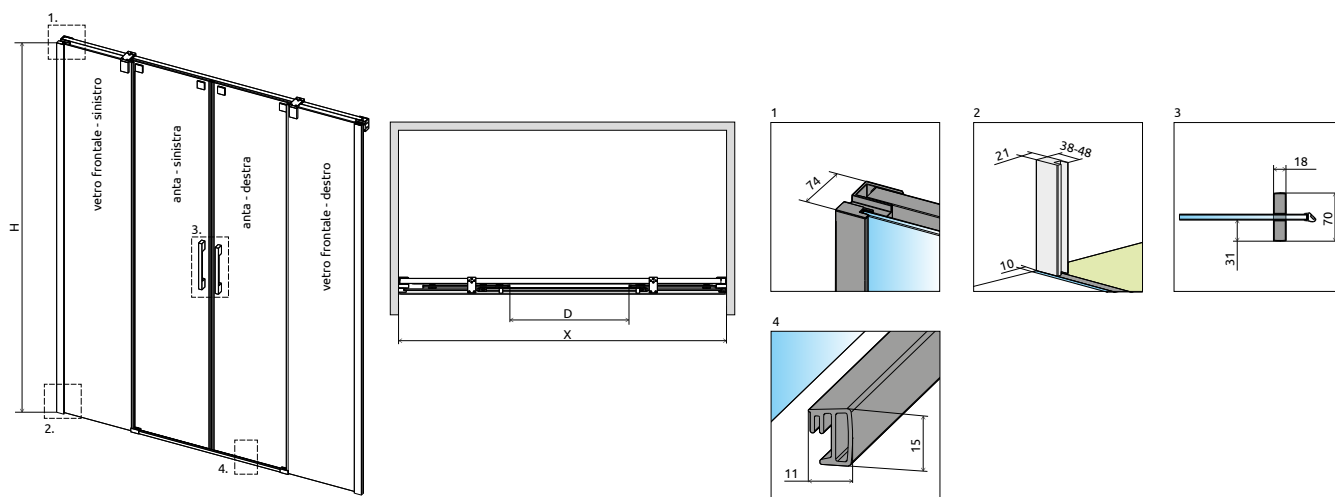

Espera DWD

Chrome 01

OPZIONI AGGIUNTIVE

2 CODICI ARTICOLO: VETRO FRONTALE + ANTE

Modello	Nicchia X	Apertura D	ARTICOLO 1: VETRI FRONTALI		ARTICOLO 2: ANTE	
			N. art.	PREZZO	N. art.	PREZZO
140	137-139	≈ 52	S-380224-01		S-380240-01	
160	157-159	≈ 62	S-380226-01		S-380260-01	
180	177-179	≈ 72	S-380228-01		S-380280-01	

Se da parete a parete, dopo l'installazione del piatto doccia, la vostra nicchia (X) misura 80, 90, 100... come nella colonna „Modello”, è possibile ordinare questo prodotto con lo stesso prezzo. Chiedi maggiori informazioni.

NAVIGAZIONE: PORTE DOCCIA – SCORREVOLE