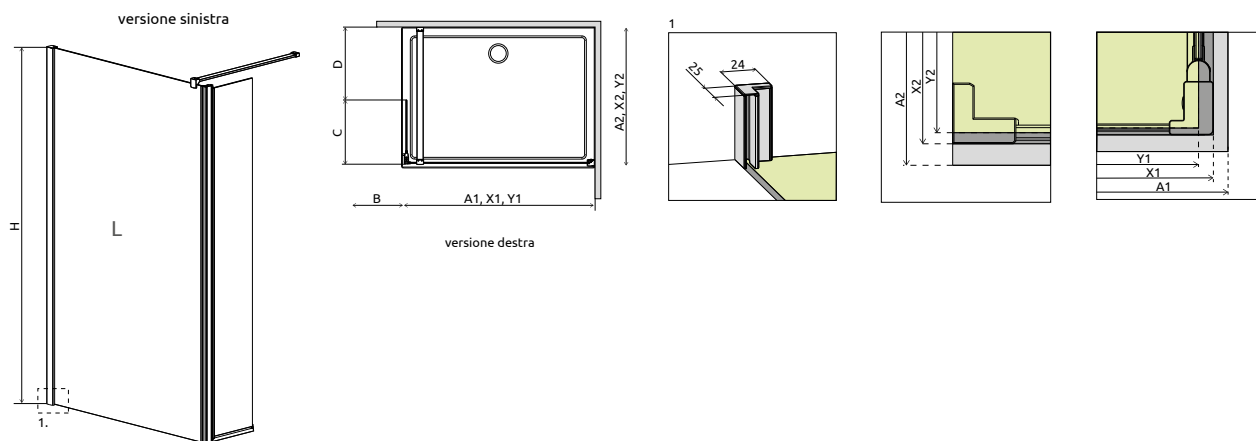

Eos II Walk-in

Chrome 01

OPZIONI AGGIUNTIVE

Prezzo su misura, pag. 8

A1: max 120
A2: max 103
C: 15-60
H1: max 197

1 CODICE ARTICOLO

Modello	Piatto doccia A1	Box doccia X1	Asse del vetro Y1	Vetro apribile 180° C	N. art.	PREZZO
80 L	80	78,5 79,5	77,2-78,2	36,3-37,3	13799500-01L	
80 R	80	78,5 79,5	77,2-78,2	36,3-37,3	13799500-01R	
90 L	90	88,5 89,5	87,2-88,2	36,3-37,3	13799501-01L	
90 R	90	88,5 89,5	87,2-88,2	36,3-37,3	13799501-01R	
100 L	100	98,5 99,5	97,2-98,2	36,3-37,3	13799502-01L	
100 R	100	98,5 99,5	97,2-98,2	36,3-37,3	13799502-01R	

H1 = 197
H2 = 195

NAVIGAZIONE: WALK-IN

 p. 54	 p. 58	 p. 62	 p. 66	 p. 68	 p. 72	 p. 74	 p. 76	 p. 78	 p. 80	 p. 82	
Modo			Volta		Essenza Pro			Modo		Arta	Eos
 p. 84	 p. 86	 p. 88	 p. 90	 p. 94							
Nes Walk-in		Espera Pro		Furo							