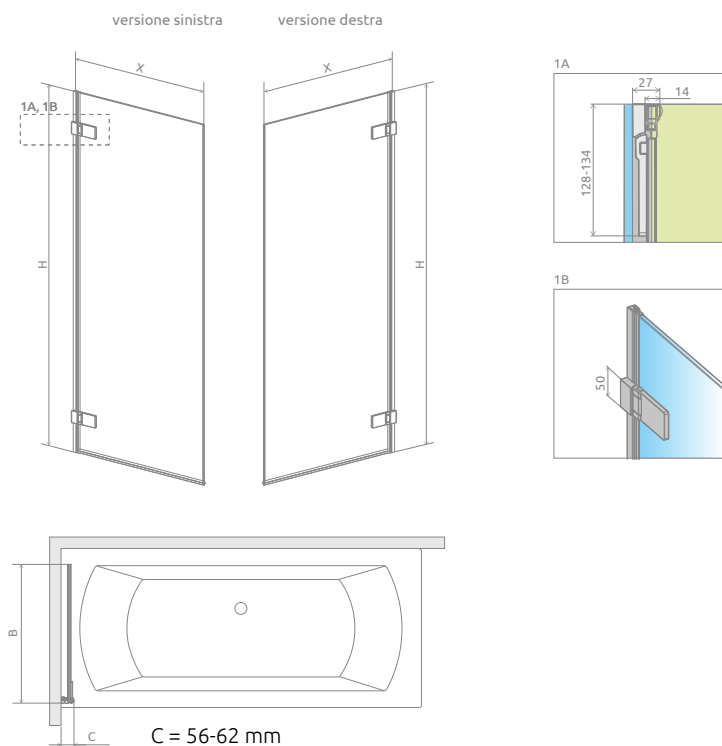

Arta PNJ I

OPZIONI AGGIUNTIVE

Prezzo su misura, pag. 8

1 CODICE ARTICOLO

Modello	Dimensione X	Piegato B	N. art.	PREZZO
70	70,2-70,8	67,3	210101-01L	
70	70,2-70,8	67,3	210101-01R	

Arta QL PNJ I

Versione senza profili di tenuta a parete disponibile su [www.radaway.it](http://www.radaway.it) come **Arta QL PNJ I**

NAVIGAZIONE: VETRI SOPRAVASCA – 1 VETRO MOBILE