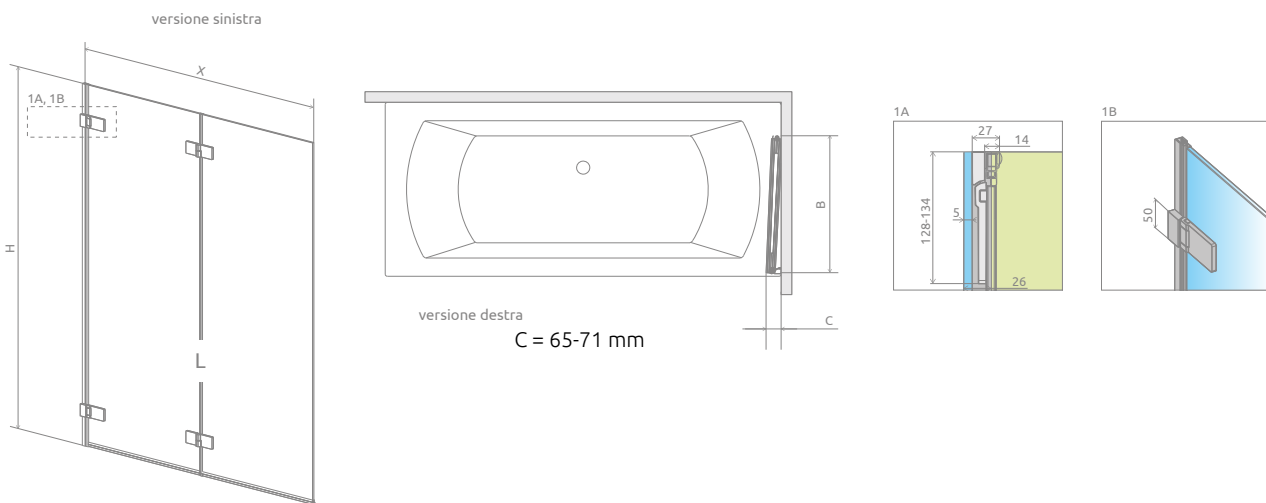

Arta PND I

OPZIONI AGGIUNTIVE

Prezzo su misura, pag. 8

X: 40-140
H: max 165

1 CODICE ARTICOLO

Modello	Dimensione X	Piegato B	N. art.	PREZZO
130 L	130-130,6	64,5	210213-01L	
130 R	130-130,6	64,5	210213-01R	

NAVIGAZIONE: VETRI SOPRAVASCA – 2 VETRI