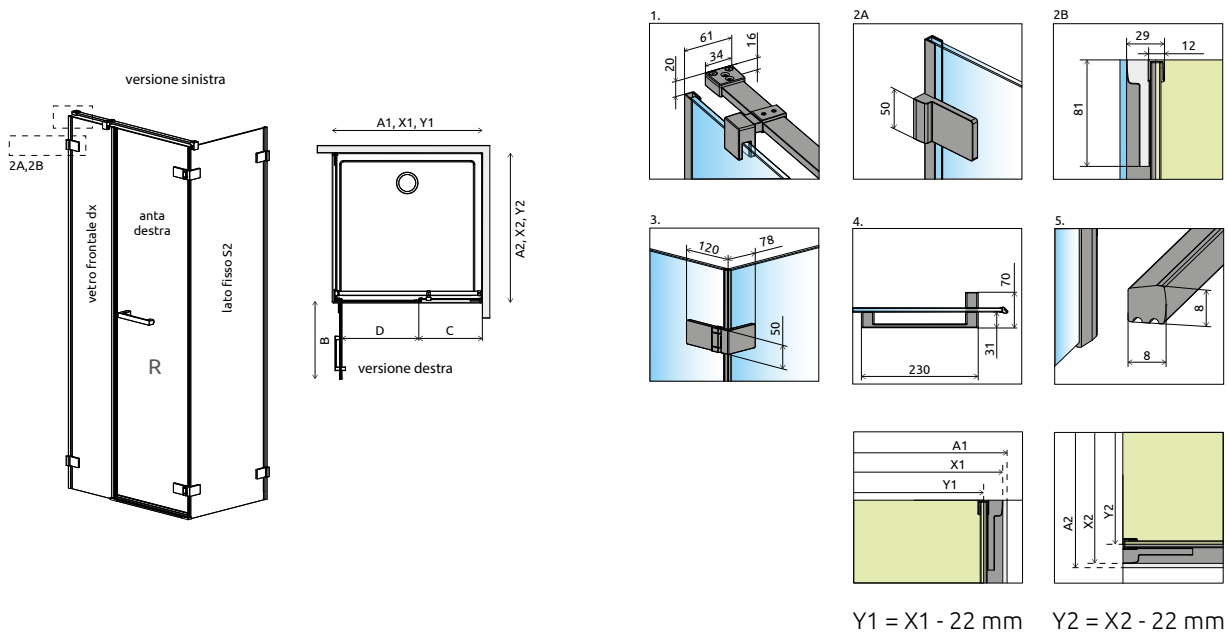

Arta KDS II

OPZIONI AGGIUNTIVE

Prezzo su misura, pag. 8

3 CODICI ARTICOLO: PORTA + VETRO FRONTALE + PARETE laterale

		ARTICOLO 1: PORTA (Modello sinistro = con porta destra D) (Modello destro = con porta sinistra S)		ARTICOLO 2: VETRO FRONTALE (reversibile)	
Modello	Dimensioni	N. art.	PREZZO	N. art.	PREZZO
65-100 L	su misura	NT-386521-03-01R		NT-1386103-03-01	
100-140 L	su misura	NT-386522-03-01R		NT-1386107-03-01	
65-100 R	su misura	NT-386521-03-01L		NT-1386103-03-01	
100-140 R	su misura	NT-386522-03-01L		NT-1386107-03-01	

		ARTICOLO 3: PARETE laterale (reversibile)	
Modello	Dimensioni	N. art.	PREZZO
30-120	su misura	NT-386112-03-01	

Configura il tuo modello sul nostro sito web fornendo le dimensioni esatte.

NAVIGAZIONE: ANGOLARE - BATTENTE IN/OUT