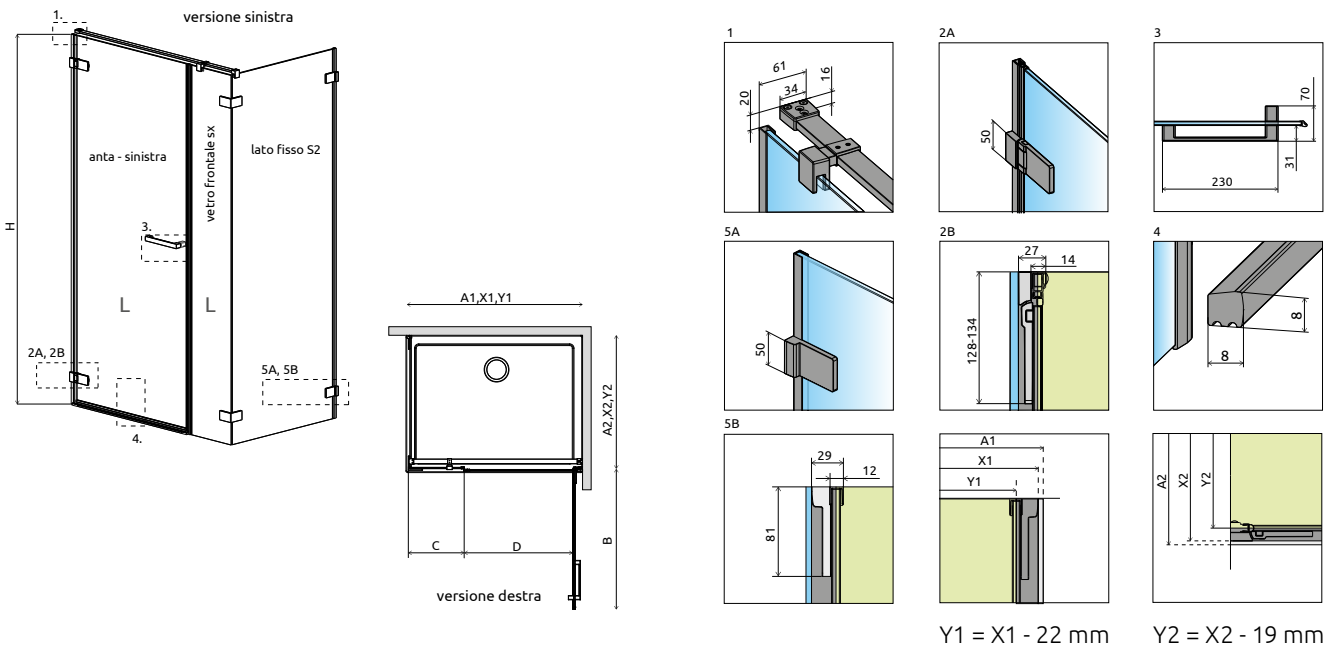

Arta KDS I

**OPZIONI AGGIUNTIVE**

Prezzo su misura, pag. 8

**3 CODICI ARTICOLO: PORTA + VETRO FRONTALE + PARETE LATERALE**

		<b>ARTICOLO 1: PORTA (sinistra o destra)</b>		<b>ARTICOLO 2: VETRO FRONTALE (reversibile)</b>	
Modello	Dimensioni	N. art.	PREZZO	N. art.	PREZZO
70-100 L	su misura	NT-386620-03-01L		NT-1386100-03-01	
100-150 L	su misura	NT-386820-03-01L		NT-1386105-03-01	
70-100 R	su misura	NT-386620-03-01R		NT-1386100-03-01	
100-150 R	su misura	NT-386820-03-01R		NT-1386105-03-01	

		<b>ARTICOLO 3: PARETE LATERALE (reversibile)</b>	
Modello	Dimensioni	N. art.	PREZZO
30-80	su misura	NT-386110-03-01	
80-120	su misura	NT-386112-03-01	

Configura il tuo modello sul nostro sito web fornendo le dimensioni esatte.

**NAVIGAZIONE: ANGOLARE - BATTENTE IN/OUT**