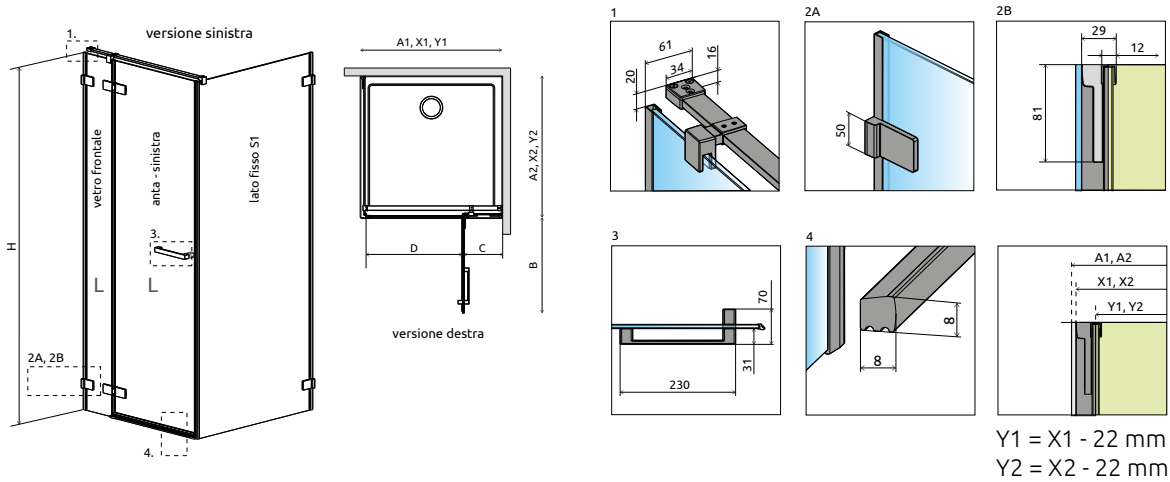

Arta KDJ II

**OPZIONI AGGIUNTIVE**

Prezzo su misura, pag. 8

**3 CODICI ARTICOLO: PORTA + VETRO FRONTALE + PARETE LATERALE**

		<b>ARTICOLO 1: PORTA (sinistra o destra)</b>		<b>ARTICOLO 2: VETRO FRONTALE (sinistra o destra)</b>	
Modello	Dimensioni	N. art.	PREZZO	N. art.	PREZZO
70-100 L	su misura	NT-386455-03-01L		NT-1386042-03-01L	
100-140 L	su misura	NT-386457-03-01L		NT-1386046-03-01L	
70-100 R	su misura	NT-386455-03-01R		NT-1386042-03-01R	
100-140 R	su misura	NT-386457-03-01R		NT-1386046-03-01R	

		<b>ARTICOLO 3: PARETE LATERALE (reversibile)</b>	
Modello	Dimensioni	N. art.	PREZZO
30-80	su misura	NT-386020-03-01	
80-120	su misura	NT-386024-03-01	

Configura il tuo modello sul nostro sito web fornendo le dimensioni esatte.

**NAVIGAZIONE: ANGOLARE - BATTENTE IN/OUT**