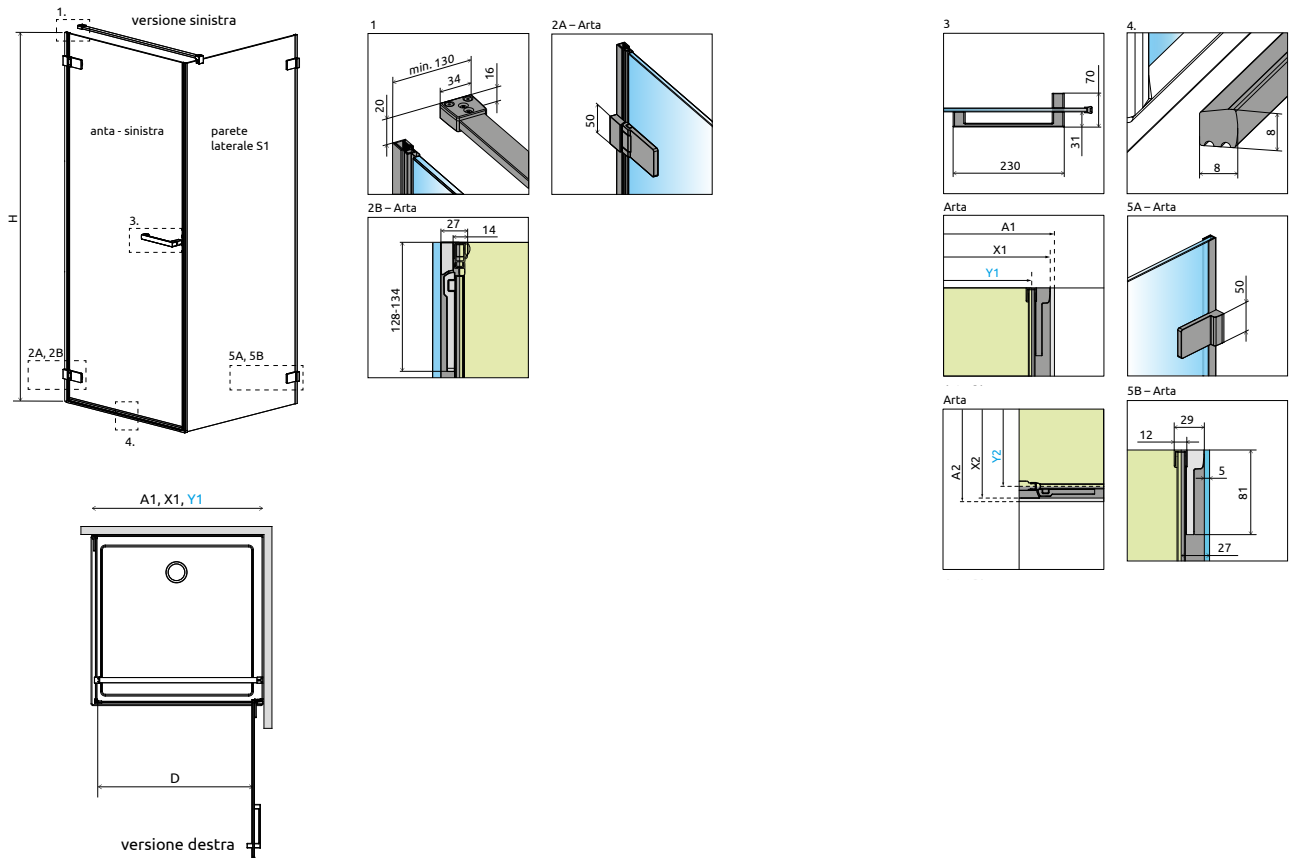

Arta KDJ I

Arta QL KDJ I

Versione senza profili  
di tenuta a parete  
disponibile su  
[www.radaway.eu](http://www.radaway.eu)  
come **Arta QL KDJ I**

**OPZIONI AGGIUNTIVE**

Prezzo su misura, pag. 8

**2 CODICI ARTICOLO: PORTA + PARETE LATERALE**

**ARTICOLO 1: PORTA (sinistra o destra)**

Modello	Dimensioni	N. art.	PREZZO
50-100 L	su misura	NT-1386083-03-01L	
50-100 R	su misura	NT-1386083-03-01R	

**ARTICOLO 2: PARETE LATERALE (reversibile)**

Modello	Dimensioni	N. art.	PREZZO
30-90	su misura	NT-386021-03-01	
90-120	su misura	NT-386024-03-01	

Configura il tuo modello sul nostro sito web fornendo le dimensioni esatte.

**NAVIGAZIONE: ANGOLARE - BATTENTE IN/OUT**

Arta

Nes