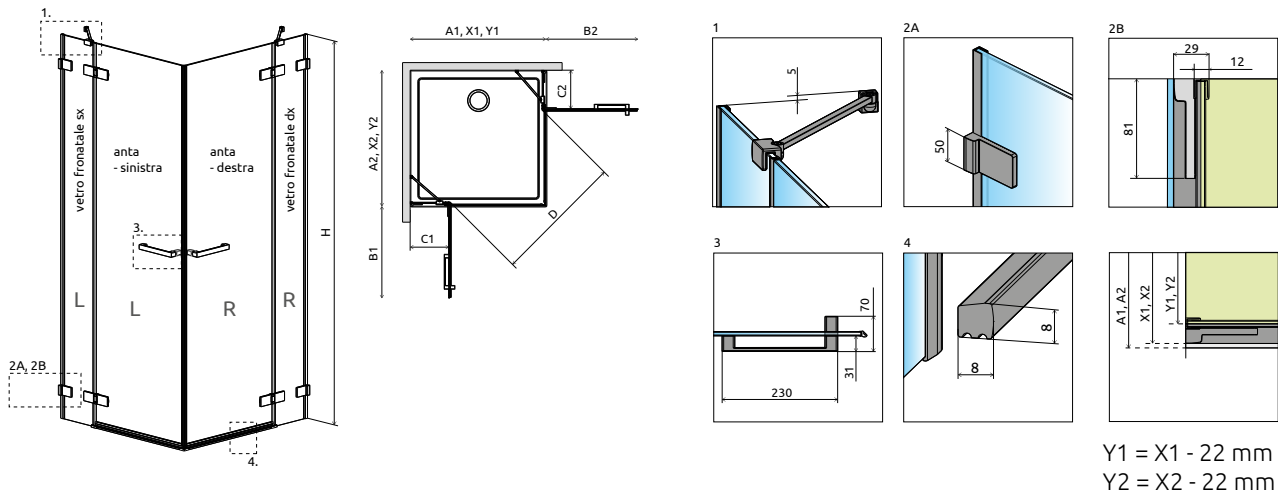

Arta KDD II

110 | Radaway

OPZIONI AGGIUNTIVE

Prezzo su misura, pag. 8

4 CODICI ARTICOLO: PARTE SINISTRA (VETRO FRONTALE + ANTA) + PARTE DESTRA (VETRO FRONTALE + ANTA)

PARTE SINISTRA		ARTICOLO 1: VETRO FRONTALE		ARTICOLO 2: ANTA	
Modello	Dimensioni	N. art.	PREZZO	N. art.	PREZZO
70-100 L	su misura	NT-386170-03-01L		NT-386420-03-01L	
100-140 L	su misura	NT-386172-03-01L		NT-386455-03-01L	
PARTE DESTRA		ARTICOLO 3: VETRO FRONTALE		ARTICOLO 4: ANTA	
Modello	Dimensioni	N. art.	PREZZO	N. art.	PREZZO
70-100 R	su misura	NT-386170-03-01R		NT-386420-03-01R	
100-140 R	su misura	NT-386172-03-01R		NT-386455-03-01R	

Configura il tuo modello sul nostro sito web fornendo le dimensioni esatte.

NAVIGAZIONE: ANGOLARE - BATTENTE IN/OUT