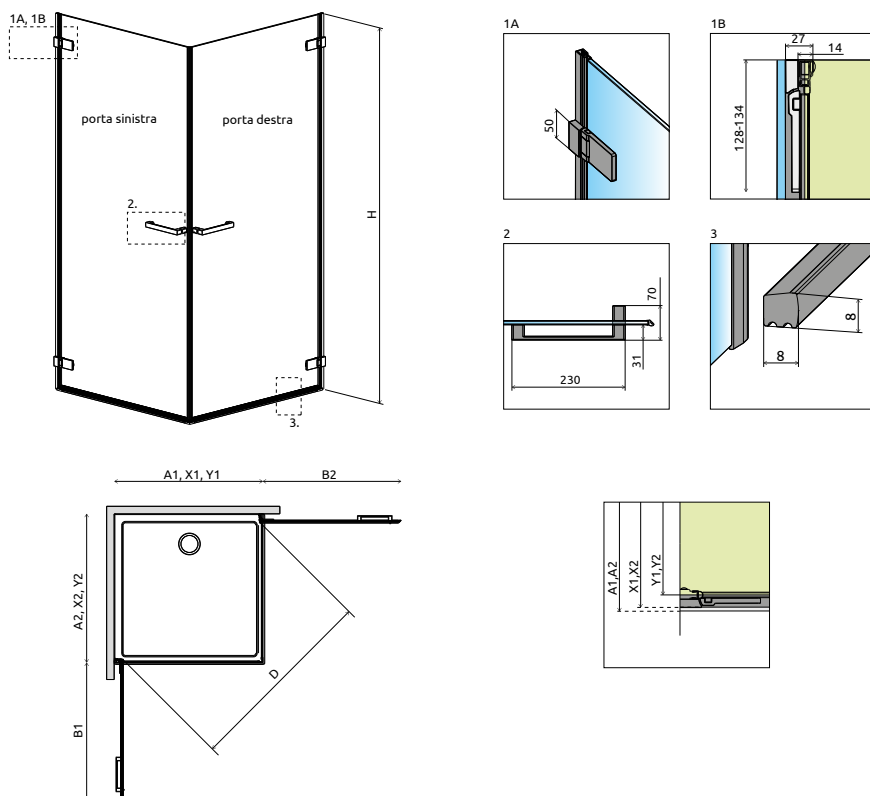

Arta KDD I

Arta QL KDD I

Versione senza profili di tenuta a parete disponibile su www.radaway.eu come **Arta QL KDD I**

OPZIONI AGGIUNTIVE

Prezzo su misura, pag. 8

2 CODICI ARTICOLO: PORTA SINISTRA + PORTA DESTRA

ARTICOLO 1: PORTA SINISTRA

Modello	Dimensioni	N. art.	PREZZO
50-100 L	su misura	NT-386062-03-01L	

ARTICOLO 2: PORTA DESTRA

Modello	Dimensioni	N. art.	PREZZO
50-100 R	su misura	NT-386062-03-01R	

Configura il tuo modello sul nostro sito web fornendo le dimensioni esatte.