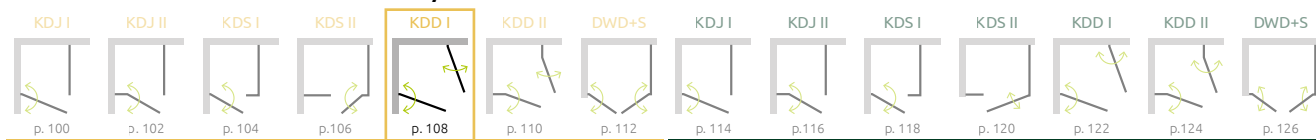

Arta KDD I

Arta QL KDD I

Versione senza profili di tenuta a parete disponibile su www.radaway.eu come **Arta QL KDD I**

OPZIONI AGGIUNTIVE

Prezzo su misura, pag. 8

2 CODICI ARTICOLO: PORTA SINISTRA + PORTA DESTRA

ARTICOLO 1: PORTA SINISTRA

Modello	Dimensioni	N. art.	PREZZO
50-100 L	su misura	NT-386062-03-01L	

ARTICOLO 2: PORTA DESTRA

Modello	Dimensioni	N. art.	PREZZO
50-100 R	su misura	NT-386062-03-01R	

Configura il tuo modello sul nostro sito web fornendo le dimensioni esatte.

NAVIGAZIONE: ANGOLARE - BATTENTE IN/OUT

Arta

Nes