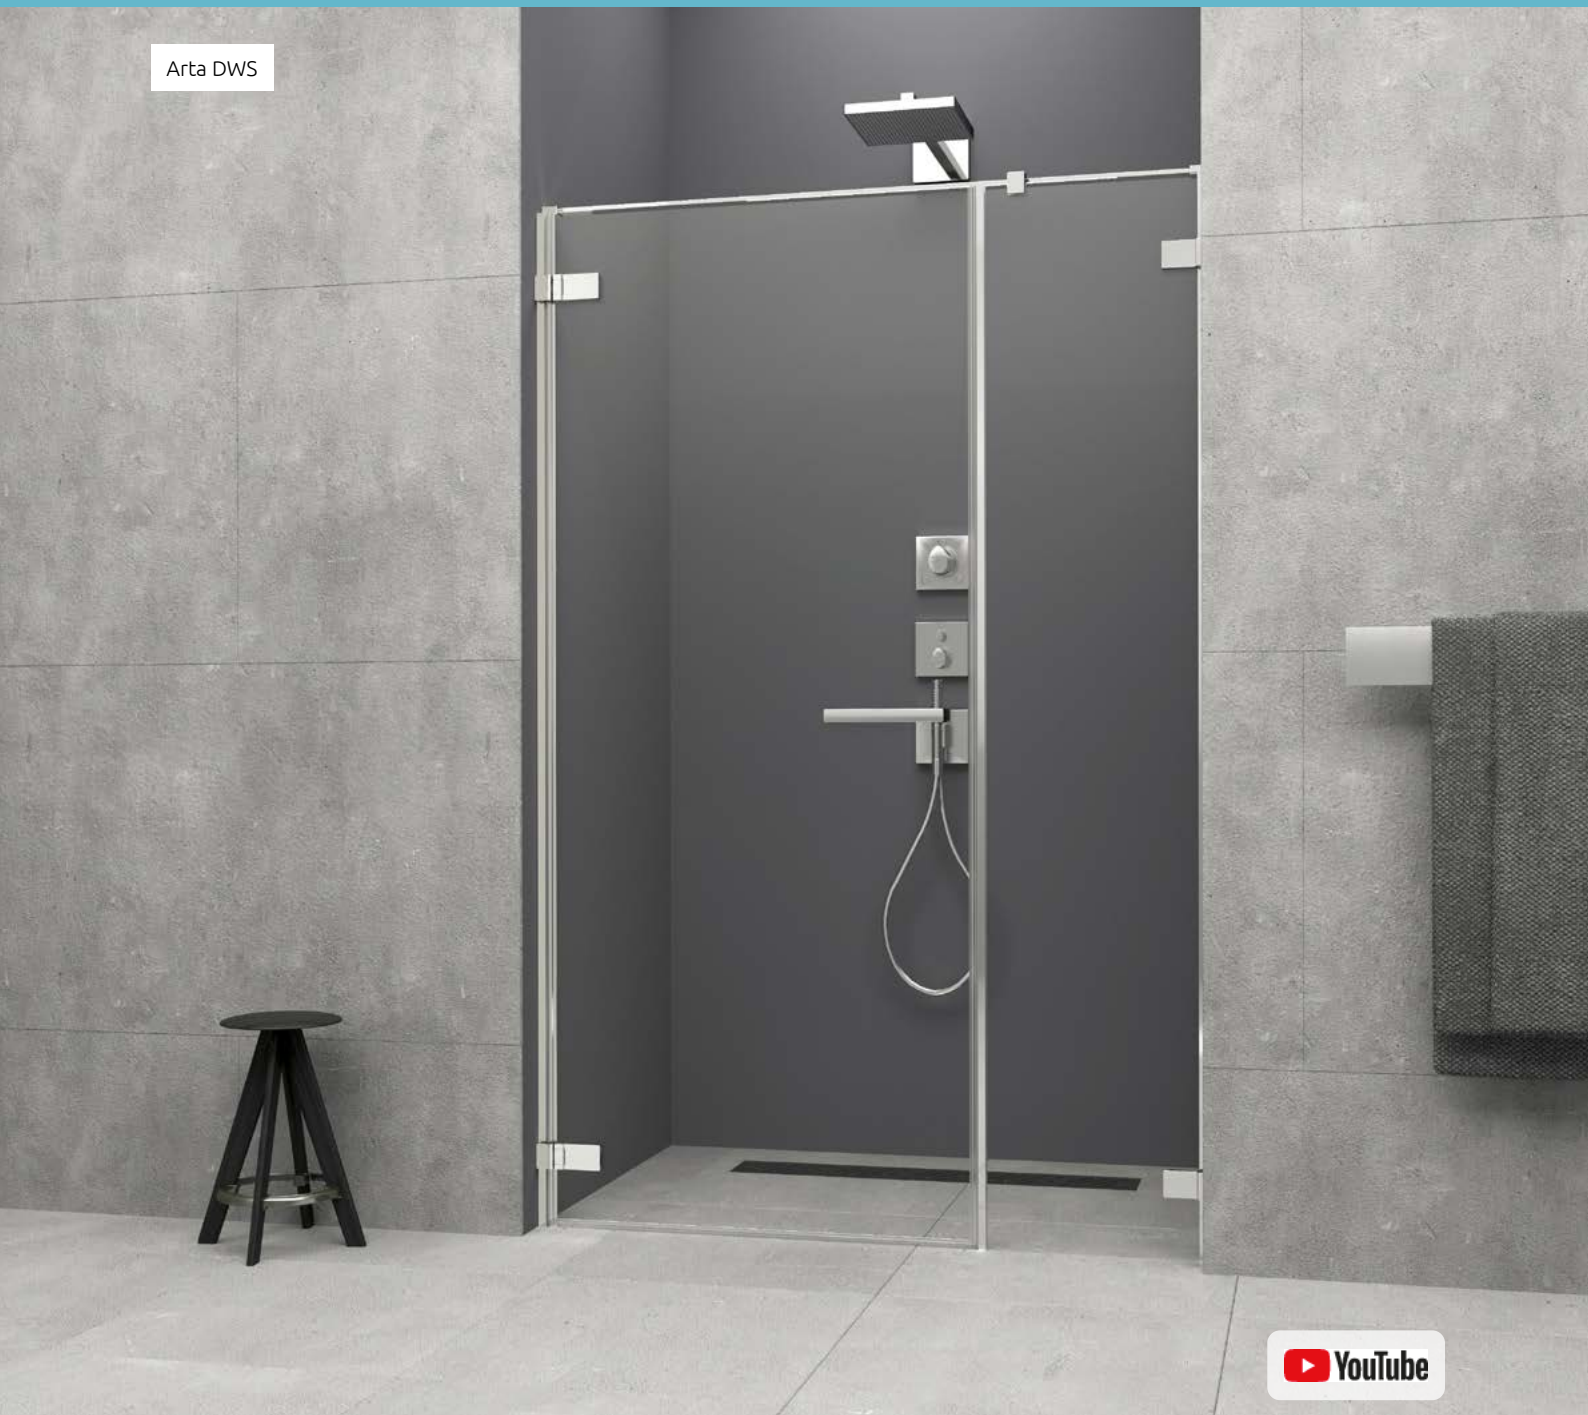

Arta DWS

Arta QL DWS

Versione senza profili
di tenuta a parete
disponibile su [www.
radaway.eu](http://www.radaway.eu) come
Arta QL DWS

OPZIONI AGGIUNTIVE

Prezzo su misura, pag. 8

2 CODICI ARTICOLO: PORTA + VETRO FRONTALE

Modello	Dimensioni	ARTICOLO 1: PORTA (sinistra o destra)		ARTICOLO 2: VETRO FRONTALE (reversibile)	
		N. art.	PREZZO	N. art.	PREZZO
75-100L	su misura	NT-386628-03-01L		NT-386091-03-01L	
100-150L	su misura	NT-386828-03-01L		NT-386095-03-01L	
75-100R	su misura	NT-386628-03-01R		NT-386091-03-01R	
100-150R	su misura	NT-386828-03-01R		NT-386095-03-01R	

Configura il tuo modello sul nostro sito web fornendo le dimensioni esatte.

NAVIGAZIONE: PORTE DOCCIA – BATTENTE IN/OUT