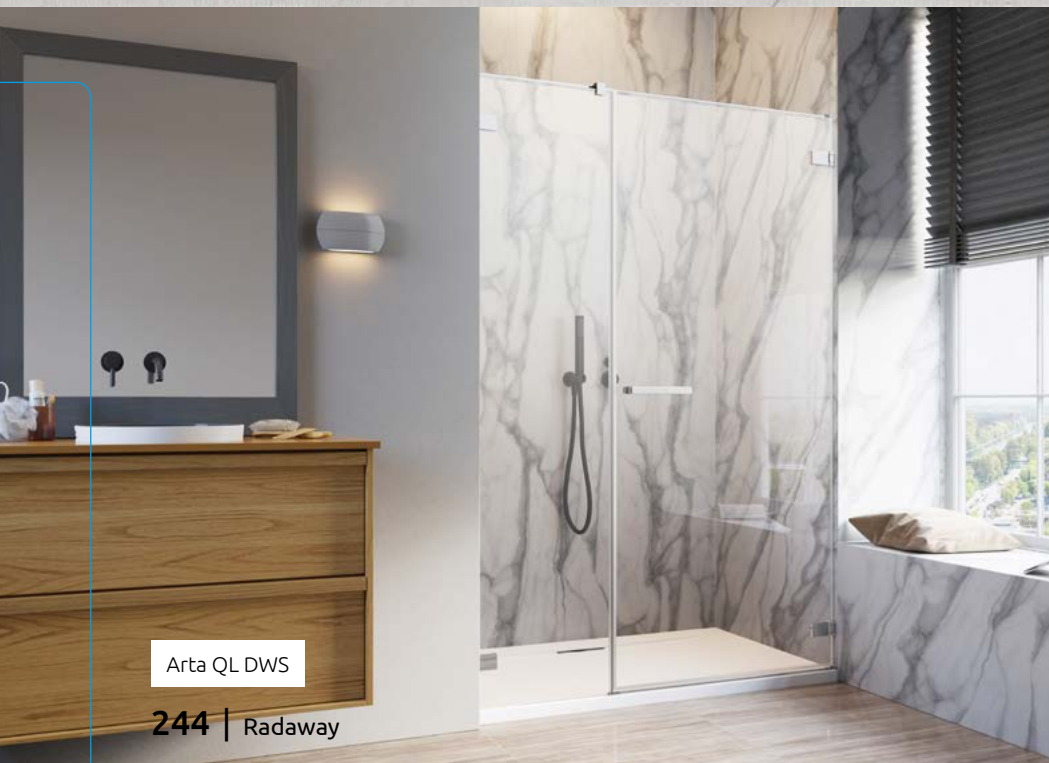

Arta DWS

Arta QL DWS

Versione senza profili
di tenuta a parete
disponibile su [www.
radaway.eu](http://www.radaway.eu) come
Arta QL DWS

OPZIONI AGGIUNTIVE

Prezzo su misura, pag. 8

2 CODICI ARTICOLO: PORTA + VETRO FRONTALE

Modello	Dimensioni	ARTICOLO 1: PORTA (sinistra o destra)		ARTICOLO 2: VETRO FRONTALE (reversibile)	
		N. art.	PREZZO	N. art.	PREZZO
75-100L	su misura	NT-386628-03-01L		NT-386091-03-01L	
100-150L	su misura	NT-386828-03-01L		NT-386095-03-01L	
75-100R	su misura	NT-386628-03-01R		NT-386091-03-01R	
100-150R	su misura	NT-386828-03-01R		NT-386095-03-01R	