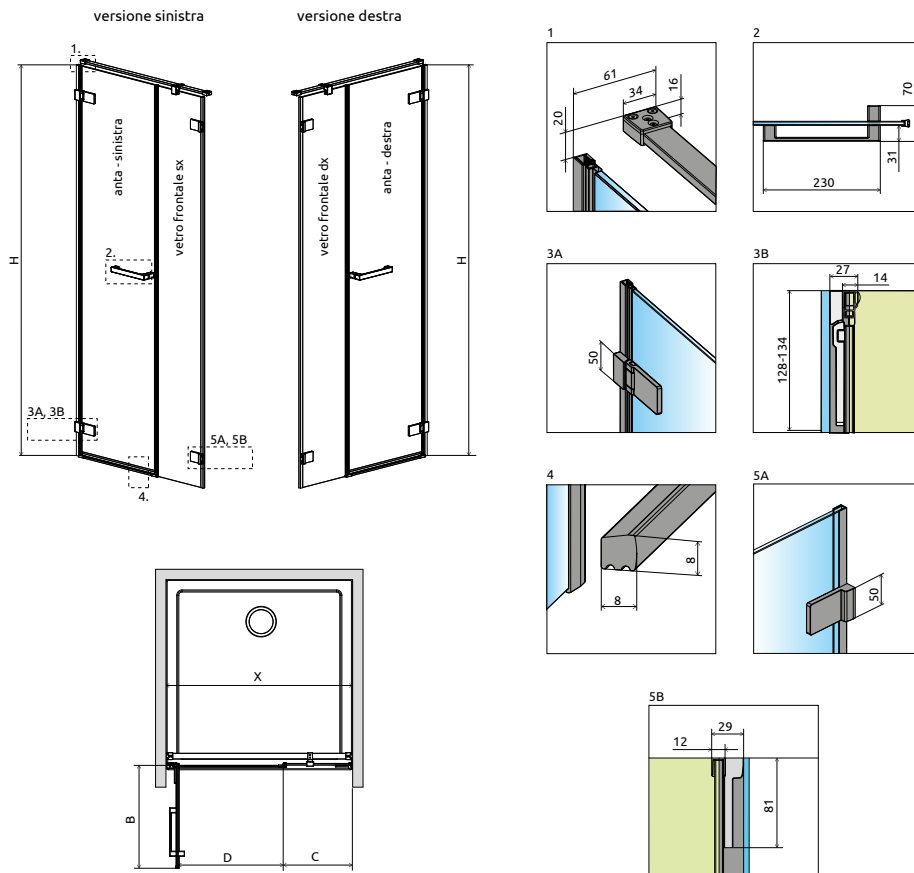

Arta DWS

Arta QL DWS

Versione senza profili
di tenuta a parete
disponibile su [www.
radaway.eu](http://www.radaway.eu) come
Arta QL DWS

OPZIONI AGGIUNTIVE

Prezzo su misura, pag. 8

2 CODICI ARTICOLO: PORTA + VETRO FRONTALE

Modello	Dimensioni	ARTICOLO 1: PORTA (sinistra o destra)		ARTICOLO 2: VETRO FRONTALE (reversibile)	
		N. art.	PREZZO	N. art.	PREZZO
75-100L	su misura	NT-386628-03-01L		NT-386091-03-01L	
100-150L	su misura	NT-386828-03-01L		NT-386095-03-01L	
75-100R	su misura	NT-386628-03-01R		NT-386091-03-01R	
100-150R	su misura	NT-386828-03-01R		NT-386095-03-01R	

Configura il tuo modello sul nostro sito web fornendo le dimensioni esatte.

NAVIGAZIONE: PORTE DOCCIA – BATTENTE IN/OUT