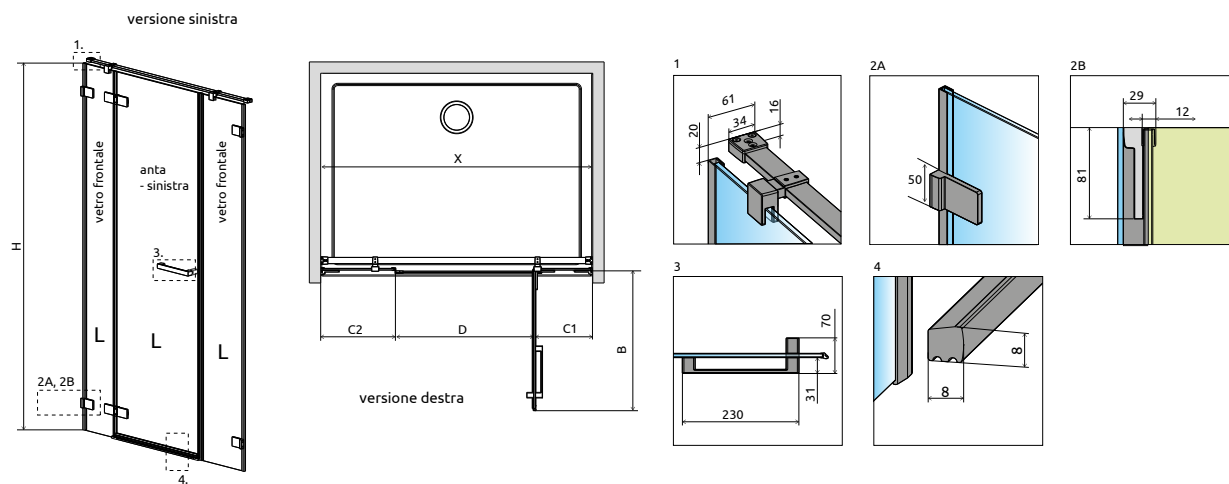

Arta DWJS

OPZIONI AGGIUNTIVE

Prezzo su misura, pag. 8

2 CODICI ARTICOLO: PORTA + SET DI VETRI FRONTALI

Modello	Dimensioni	ARTICOLO 1: PORTA (sinistra o destra)		ARTICOLO 2: SET DI VETRI FRONTALI (sinistra o destra)	
		N. art.	PREZZO	N. art.	PREZZO
90-130 L	su misura	NT-386455-03-01L		NT-1386122-03-01L	
130-180 L	su misura	NT-386457-03-01L		NT-1386122-03-01L	
90-130 R	su misura	NT-386455-03-01R		NT-1386122-03-01R	
130-180 R	su misura	NT-386457-03-01R		NT-1386122-03-01R	

Configura il tuo modello sul nostro sito web fornendo le dimensioni esatte.

NAVIGAZIONE: PORTE DOCCIA – BATTENTE IN/OUT