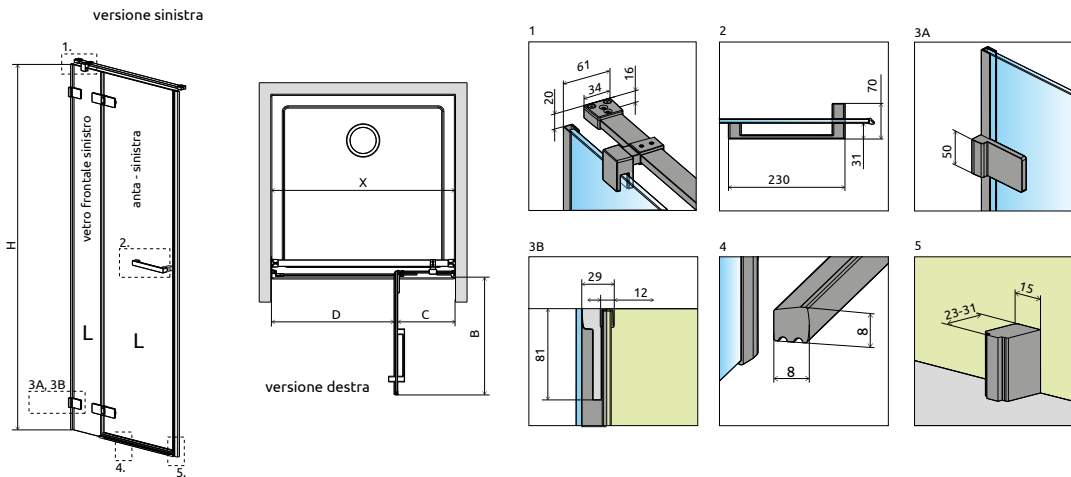

Arta DWJ II

OPZIONI AGGIUNTIVE

Prezzo su misura, pag. 8

2 CODICI ARTICOLO: PORTA + VETRO FRONTALE

Modello	Dimensioni	ARTICOLO 1: PORTA (sinistra o destra)		ARTICOLO 2: VETRO FRONTALE (sinistra o destra)	
		N. art.	PREZZO	N. art.	PREZZO
75-100 L	su misura	NT-386441-03-01L		NT-386012-03-01L	
100-140 L	su misura	NT-386444-03-01L		NT-386016-03-01L	
75-100 R	su misura	NT-386441-03-01R		NT-386012-03-01R	
100-140 R	su misura	NT-386444-03-01R		NT-386016-03-01R	

Configura il tuo modello sul nostro sito web fornendo le dimensioni esatte.

NAVIGAZIONE: PORTE DOCCIA – BATTENTE IN/OUT