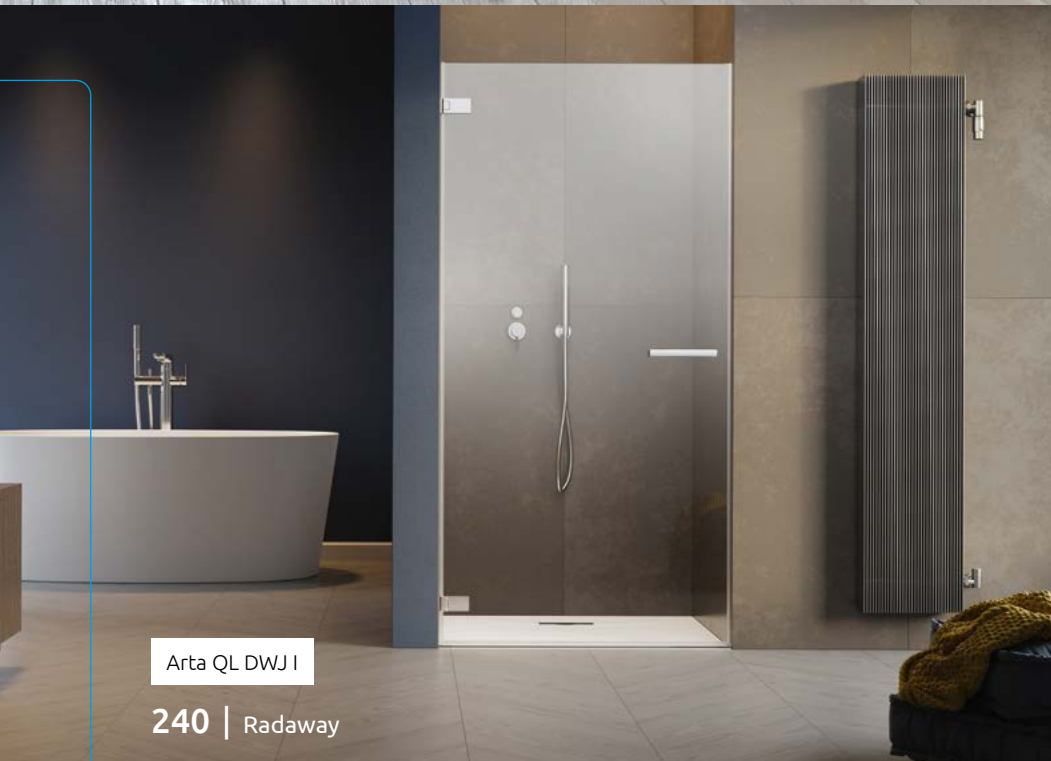

Arta QL DWJ I

Versione senza profili
di tenuta a parete
disponibile su [www.
radaway.eu](http://www.radaway.eu) come
Arta QL DWJ I