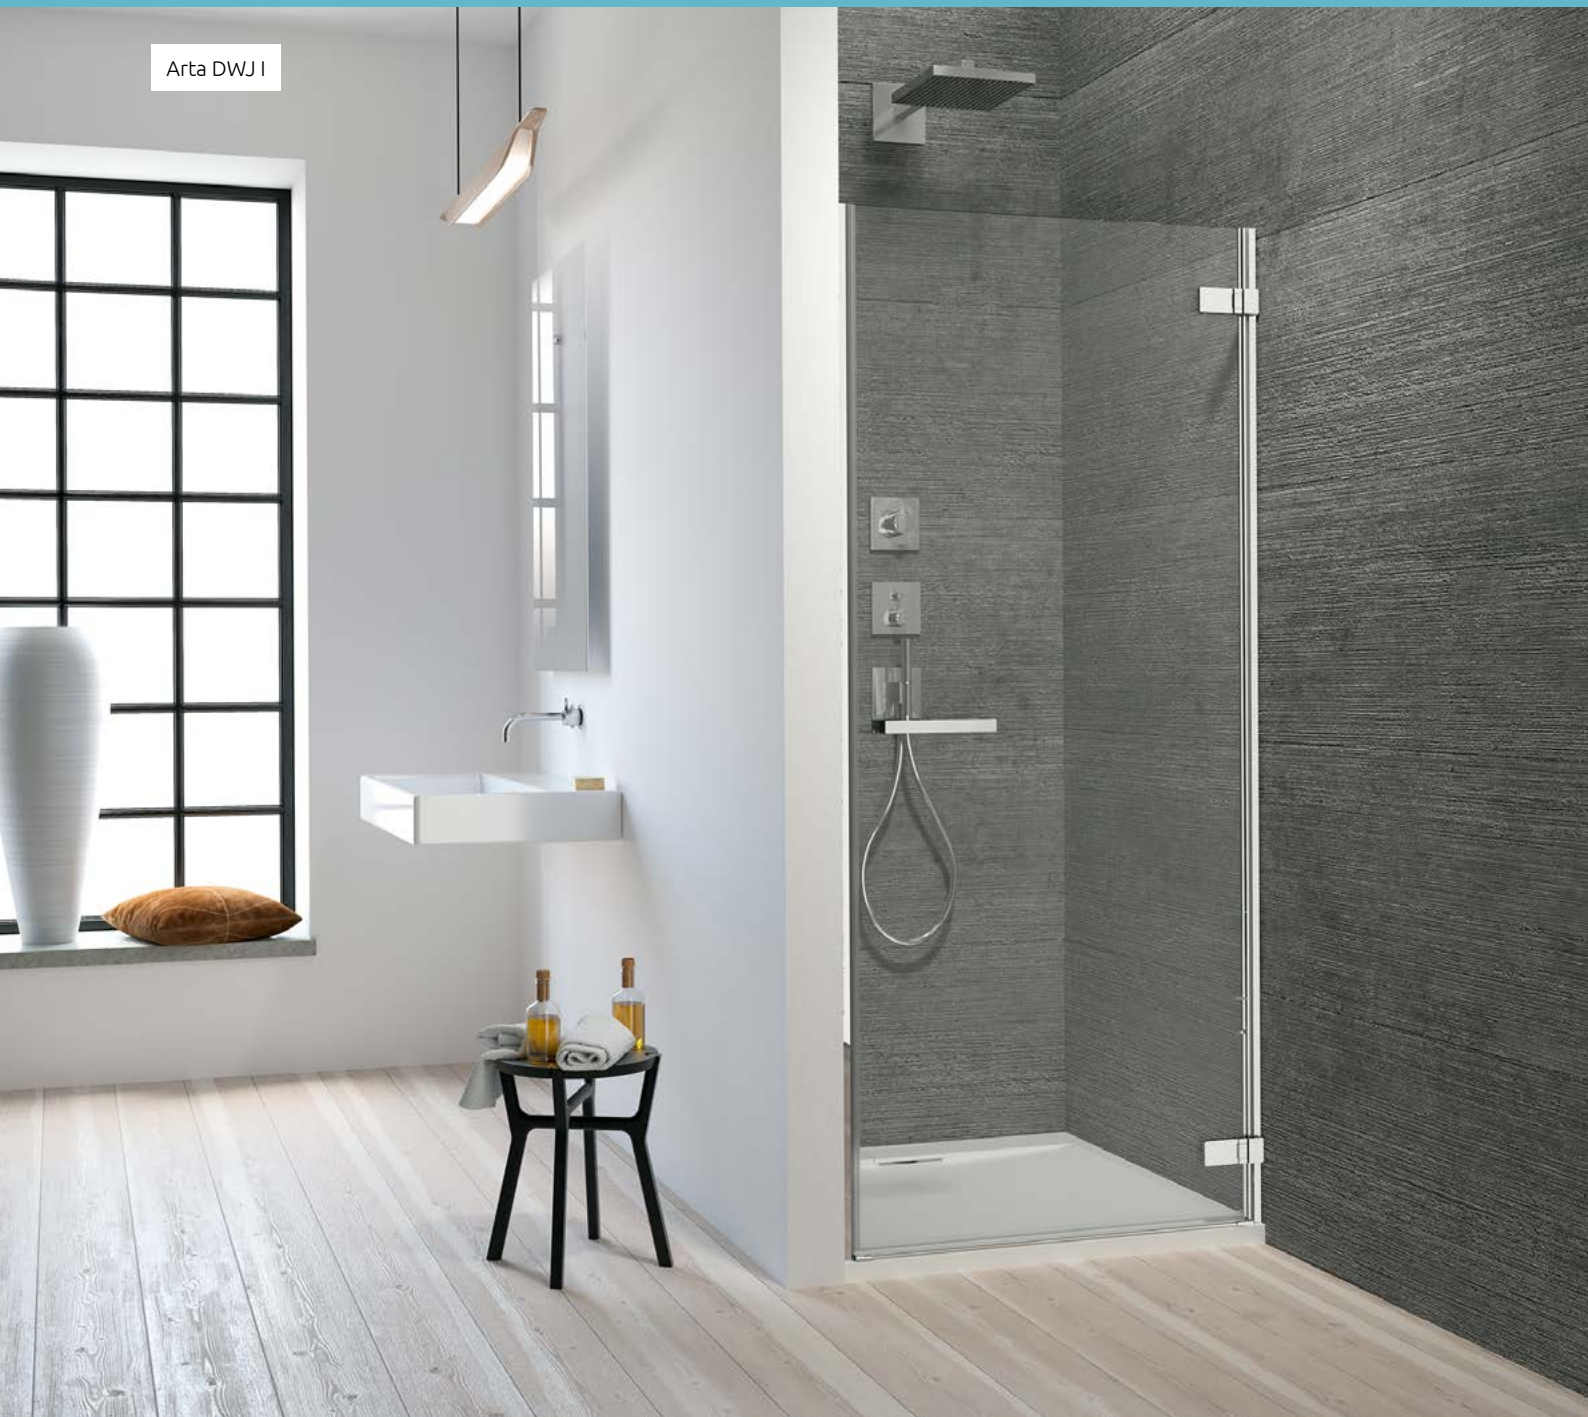

Arta DWJ I

Versione senza profili
di tenuta a parete
disponibile su [www.
radaway.eu](http://www.radaway.eu) come
Arta QL DWJ I