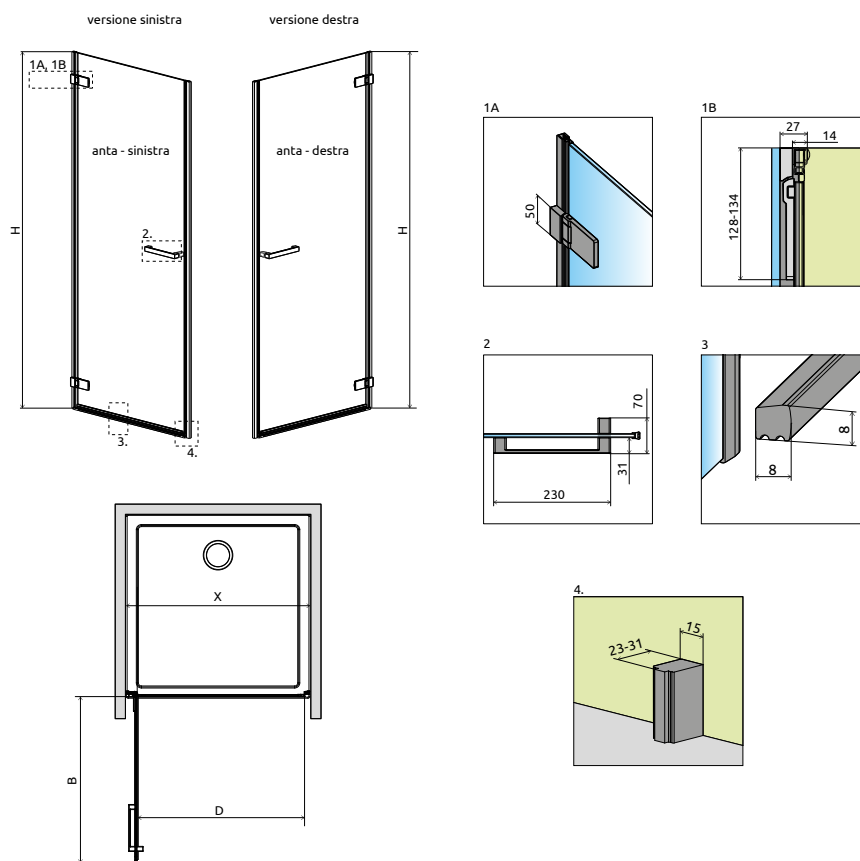

Arta DWJ I

Arta QL DWJ I

Versione senza profili  
di tenuta a parete  
disponibile su [www.  
radaway.eu](http://www.radaway.eu) come  
**Arta QL DWJ I**

OPZIONI AGGIUNTIVE

Prezzo su misura, pag. 8

1 CODICE ARTICOLO

Modello	Dimensioni	N. art.	PREZZO
50-100 L	su misura	NT-386073-03-01L	
50-100 R	su misura	NT-386073-03-01R	

Configura il tuo modello sul nostro sito web fornendo le dimensioni esatte.

NAVIGAZIONE: PORTE DOCCIA - BATTENTE IN/OUT