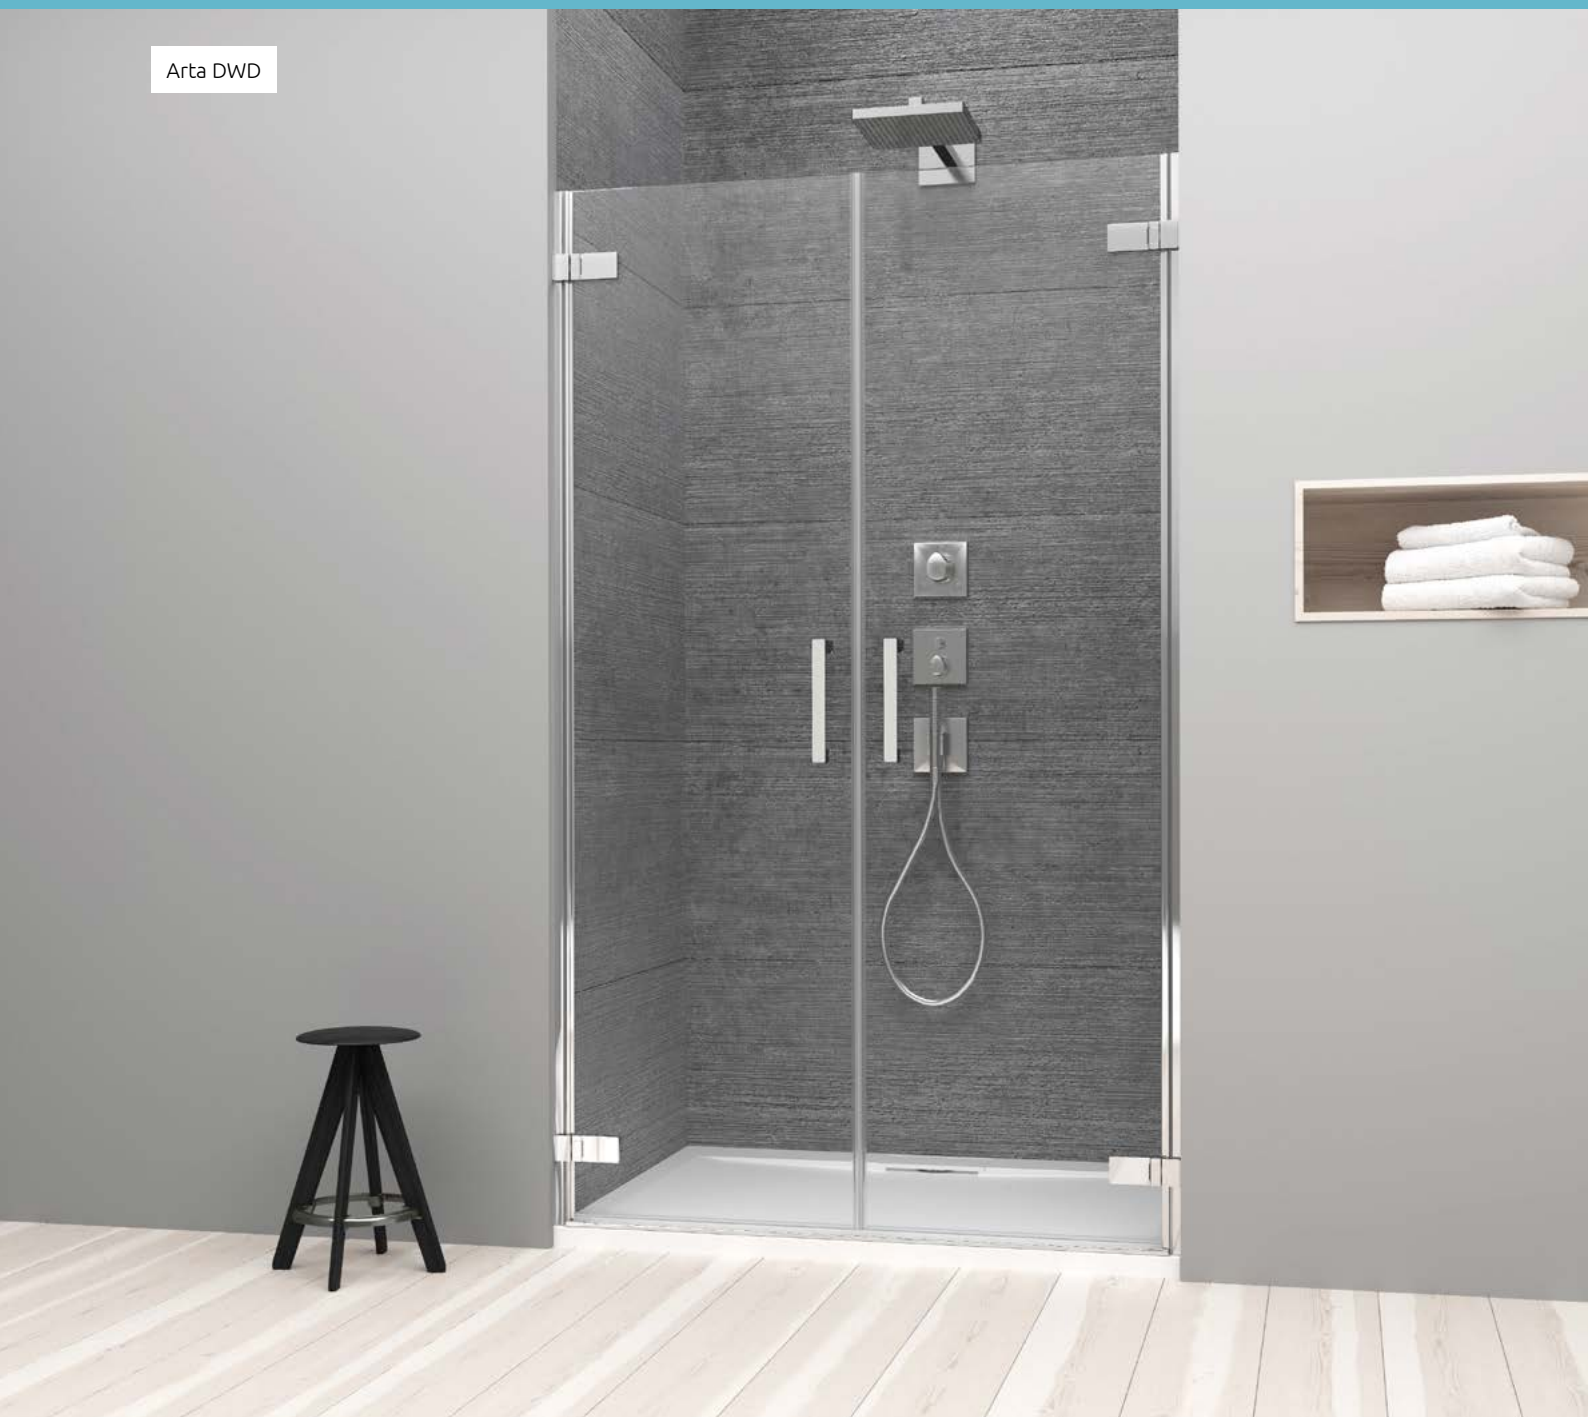

Arta DWD

Arta QL DWD

Versione senza profili
di tenuta a parete
disponibile su [www.
radaway.eu](http://www.radaway.eu) come
Arta QL DWD

OPZIONI AGGIUNTIVE

Prezzo su misura, pag. 8

2 CODICI ARTICOLO: ANTA SINISTRA + ANTA DESTRA

Modello X	Dimensioni	ARTICOLO 1: ANTA SINISTRA		ARTICOLO 2: ANTA DESTRA	
		N. art.	PREZZO	N. art.	PREZZO
60-100	su misura	NT-386032-03-01L		NT-386032-03-01R	
100-150	su misura	NT-386034-03-01L		NT-386034-03-01R	