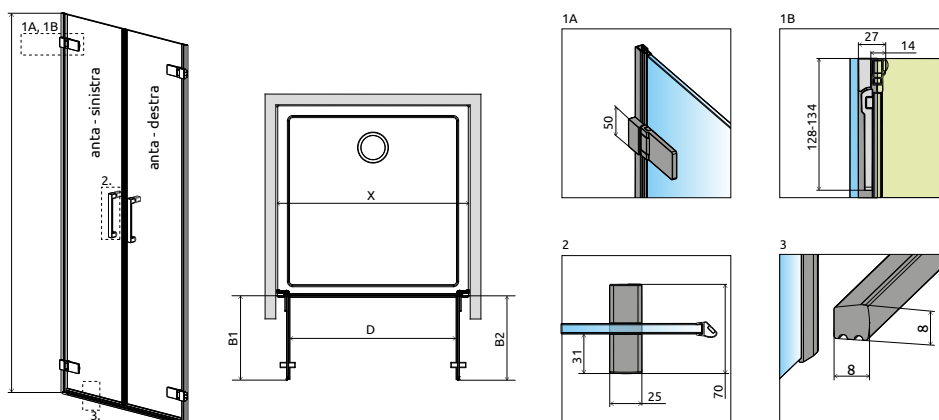

Arta DWD

Arta QL DWD

Versione senza profili
di tenuta a parete
disponibile su [www.
radaway.eu](http://www.radaway.eu) come
Arta QL DWD

OPZIONI AGGIUNTIVE

Prezzo su misura, pag. 8

2 CODICI ARTICOLO: ANTA SINISTRA + ANTA DESTRA

Modello X	Dimensioni	ARTICOLO 1: ANTA SINISTRA		ARTICOLO 2: ANTA DESTRA	
		N. art.	PREZZO	N. art.	PREZZO
60-100	su misura	NT-386032-03-01L		NT-386032-03-01R	
100-150	su misura	NT-386034-03-01L		NT-386034-03-01R	

Configura il tuo modello sul nostro sito web fornendo le dimensioni esatte.

NAVIGAZIONE: PORTE DOCCIA – BATTENTE IN/OUT