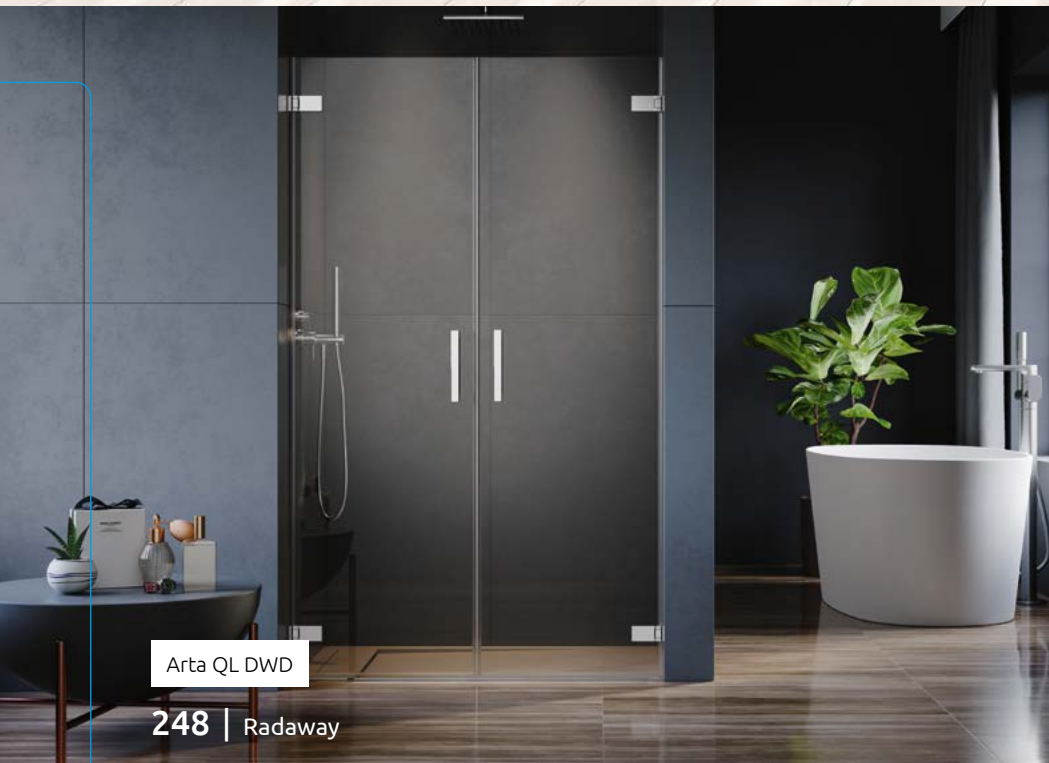

Arta DWD

Arta QL DWD

Versione senza profili
di tenuta a parete
disponibile su [www.
radaway.eu](http://www.radaway.eu) come
Arta QL DWD

OPZIONI AGGIUNTIVE

Prezzo su misura, pag. 8

2 CODICI ARTICOLO: ANTA SINISTRA + ANTA DESTRA

Modello X	Dimensioni	ARTICOLO 1: ANTA SINISTRA		ARTICOLO 2: ANTA DESTRA	
		N. art.	PREZZO	N. art.	PREZZO
60-100	su misura	NT-386032-03-01L		NT-386032-03-01R	
100-150	su misura	NT-386034-03-01L		NT-386034-03-01R	