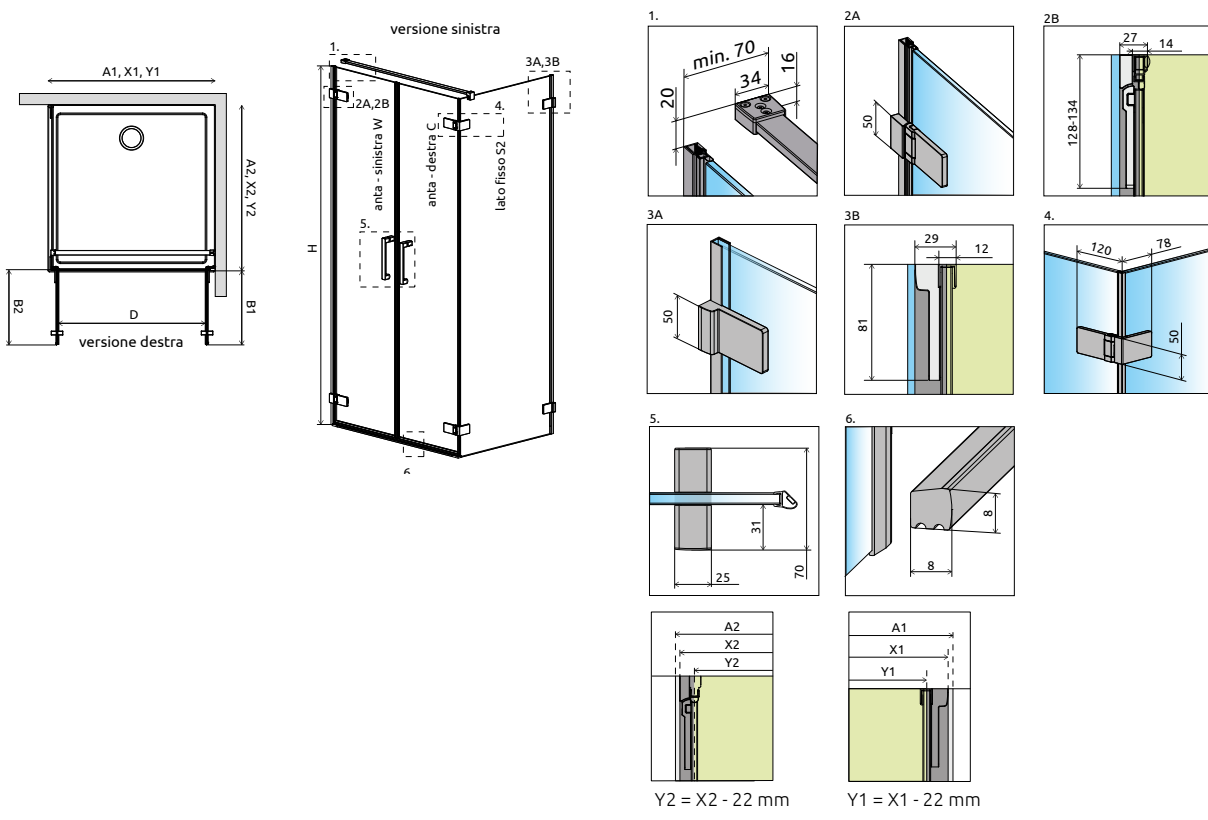

Arta DWD+S

OPZIONI AGGIUNTIVE

Prezzo su misura, pag. 8

3 CODICI ARTICOLO: PORTA W + PORTA C + PARETE LATERALE

		ARTICOLO 1: PORTA W (sinistra o destra)		ARTICOLO 2: PORTA C (sinistra o destra)	
Modello	Dimensioni	N. art.	PREZZO	N. art.	PREZZO
70-120 L	su misura	NT-386184-03-01L		NT-386059-03-01L	
70-120 R	su misura	NT-386184-03-01R		NT-386054-03-01R	

		ARTICOLO 3: PARETE LATERALE (reversibile)	
Modello	Dimensioni	N. art.	PREZZO
30-80	su misura	NT-386110-03-01	
80-120	su misura	NT-386112-03-01	

Configura il tuo modello sul nostro sito web fornendo le dimensioni esatte.

NAVIGAZIONE: ANGOLARE - BATTENTE IN/OUT