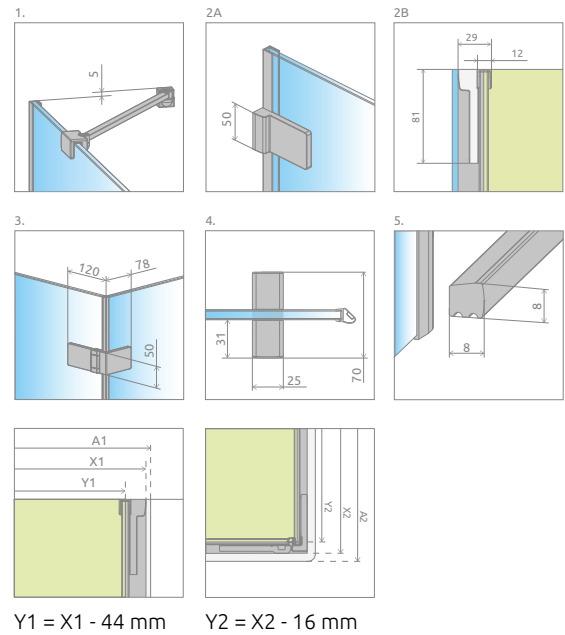

Il box doccia Arta DWD+2S
è stato premiato dai
consumatori nella scelta del
bagno dell'anno nel 2018.

Arta DWD+2S

OPZIONI AGGIUNTIVE

Prezzo su misura, pag. 8

4 CODICI ARTICOLO: PORTA SINISTRA + PORTA DESTRA + 2 x PARETE LATERALE

		ARTICOLO 1: PORTA SINISTRA		ARTICOLO 2: PORTA DESTRA	
Modello	Dimensioni	N. art.	PREZZO	N. art.	PREZZO
70-120	su misura	NT-386054-03-01L		NT-386054-03-01R	
		ARTICOLO 3: PARETE LATERALE (reversibile)		ARTICOLO 4: PARETE LATERALE (reversibile)	
Modello	Dimensioni	N. art.	PREZZO	N. art.	PREZZO
30-80	su misura	NT-386110-03-01		NT-386110-03-01	
80-120	su misura	NT-386112-03-01		NT-386112-03-01	

Configura il tuo modello sul nostro sito web fornendo le dimensioni esatte.

NAVIGAZIONE: CENTRO STANZA