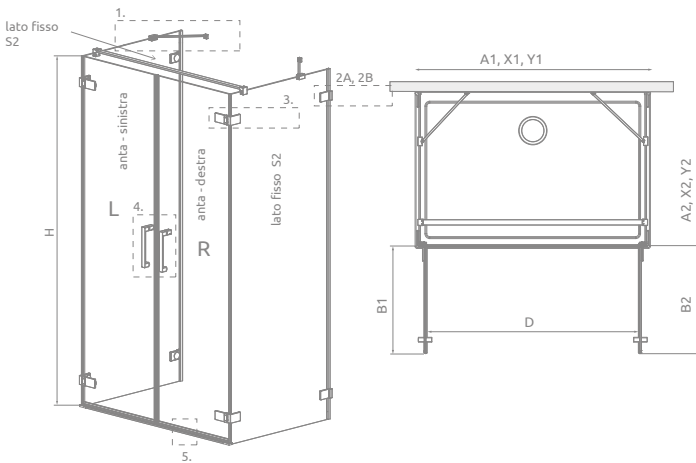

Il box doccia Arta DWD+2S
è stato premiato dai
consumatori nella scelta del
bagno dell'anno nel 2018.

Arta DWD+2S

OPZIONI AGGIUNTIVE

Prezzo su misura, pag. 8

4 CODICI ARTICOLO: PORTA SINISTRA + PORTA DESTRA + 2 x PARETE LATERALE

		ARTICOLO 1: PORTA SINISTRA		ARTICOLO 2: PORTA DESTRA	
Modello	Dimensioni	N. art.	PREZZO	N. art.	PREZZO
70-120	su misura	NT-386054-03-01L		NT-386054-03-01R	
		ARTICOLO 3: PARETE LATERALE (reversibile)		ARTICOLO 4: PARETE LATERALE (reversibile)	
Modello	Dimensioni	N. art.	PREZZO	N. art.	PREZZO
30-80	su misura	NT-386110-03-01		NT-386110-03-01	
80-120	su misura	NT-386112-03-01		NT-386112-03-01	

Configura il tuo modello sul nostro sito web fornendo le dimensioni esatte.

NAVIGAZIONE: CENTRO STANZA