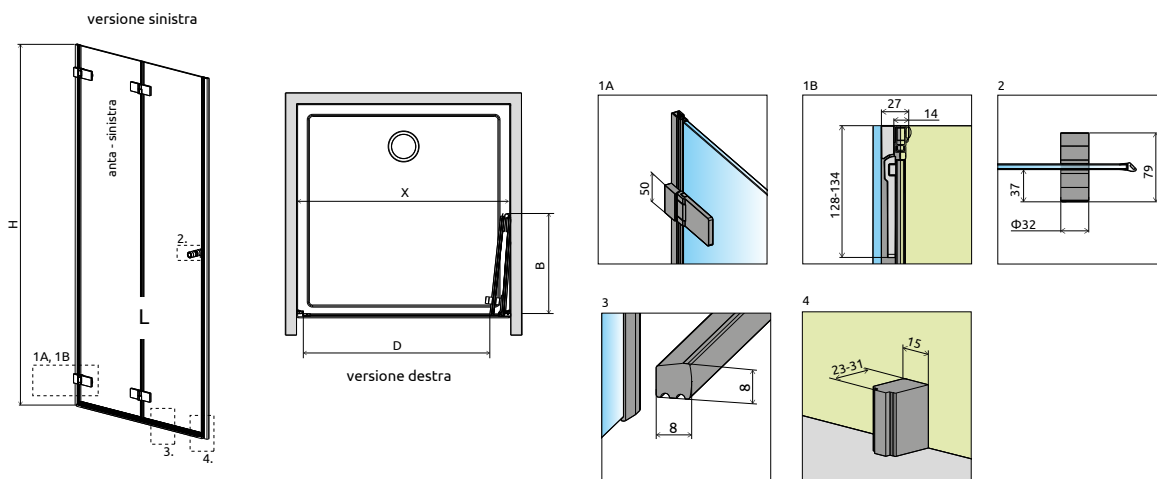

Arta DWB

302 | Radaway

OPZIONI AGGIUNTIVE

1 CODICE ARTICOLO

Sinistra o Destra			
Modello	Dimensioni	N. art.	PREZZO
50-90 L	su misura	NT-386151-03-01L	
90-120 L	su misura	NT-386152-03-01L	
50-90 R	su misura	NT-386151-03-01R	
90-120 R	su misura	NT-386152-03-01R	

Configura il tuo modello sul nostro sito web fornendo le dimensioni esatte.

NAVIGAZIONE: PORTE DOCCIA – APERTURA A LIBRO (BI-FOLD)