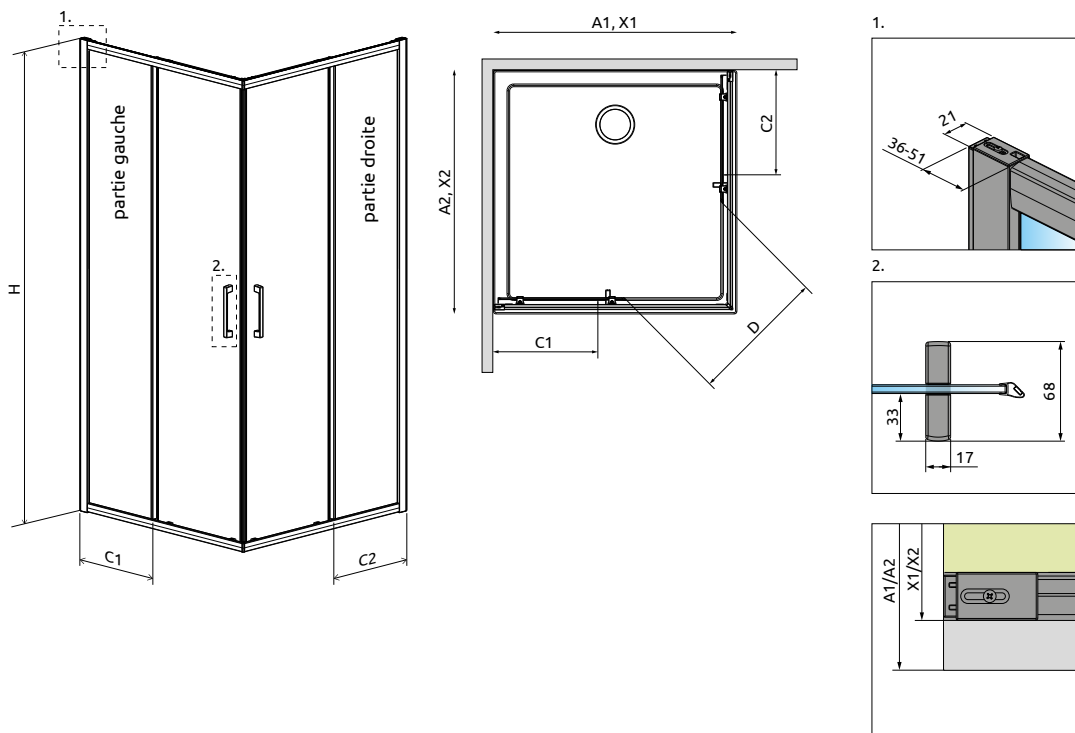

Premium Pro KDD

Premium Pro Black KDD

	Chrome	<b>01</b>
	Black	<b>54</b>

OPTIONS

Prix du sur-mesure en p. 8

2 ARTICLES : PARTIE GAUCHE + PARTIE DROITE

Remplacer **XX** par **01** (Chrome) ou **54** (Noir)

Modèle	Receveur A1 ou A2	Paroi totale X1 ou X2	PRIX D'1 PARTIE UNIQUEMENT : GAUCHE OU DROITE		PRIX	
			Article PARTIE GAUCHE	Article PARTIE DROITE	Chrome	Noir
80	78,5-80	78-79,5	1017080- <b>XX</b> -01L	1017080- <b>XX</b> -01R		
90	88,5-90	88-89,5	1017090- <b>XX</b> -01L	1017090- <b>XX</b> -01R		
100	98,5-100	98-99,5	1017100- <b>XX</b> -01L	1017100- <b>XX</b> -01R		

DÉTAILS			
Parois carrées	Passage D	Parois rectangulaires	Passage D
80 × 80	43	80 × 90	47
90 × 90	50,5	80 × 100	51
100 × 100	57,5	90 × 100	54

NAVIGATION: EN ANGLE – COULISSANTE