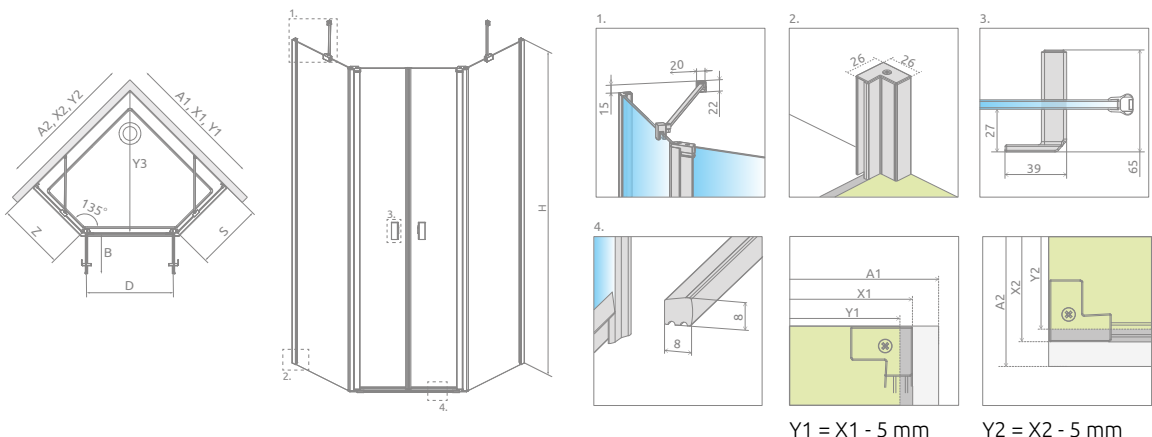

Chrome	01
	Black	54

OPTIONS

Prix du sur-mesure en p. 8

2 ARTICLES : PORTES + PAROIS LATÉRALES Remplacer **XX** par **01** (Chrome) ou **54** (Noir)

ARTICLE 1: ensemble de 2 portes

Modèle	Porte B	Passage D	Article	PRIX	
				Chrome	Noir
Portes	26,6	53	10051000-XX-01		

ARTICLE 2: ENSEMBLE DE PAROIS LATÉRALES (universelles) – PRODUIT SYMÉTRIQUE

Modèle	Receveur A1 x A2	Paroi totale X1 x X2	Article	PRIX	
				Chrome	Noir
80 x 80	78-79,5 x 78-79,5	76,5-78 x 76,5-78	S-10051400-XX-01		
90 x 90	88-89,5 x 88-89,5	86,5-88 x 86,5-88	S-10051600-XX-01		
100 x 100	98-99,5 x 98-99,5	96,5-98 x 96,5-98	S-10051100-XX-01		

ARTICLE 2: ENSEMBLE DE PAROIS LATÉRALES (universelles) – PRODUIT ASYMÉTRIQUE

80 x 90	78-79,5 x 88-89,5	76,5-78 x 86,5-88	S-10051200-XX-01		
80 x 100	88-89,5 x 78-79,5	86,5-88 x 76,5-78	S-10051300-XX-01		
90 x 100	78-79,5 x 98-99,5	76,5-78 x 96,5-98	S-10051400-XX-01		

DÉTAILS

Modèle	Z	S	Y3
80Z x 80S	≈ 32 - 33,5	≈ 32 - 33,5	≈ 75 - 77
80Z x 90S	≈ 32 - 33,5	≈ 42 - 43,5	≈ 82 - 84
80Z x 100S	≈ 32 - 33,5	≈ 52 - 53,5	≈ 90 - 92
90Z x 80S	≈ 42 - 43,5	≈ 32 - 33,5	≈ 82 - 84
90Z x 90S	≈ 42 - 43,5	≈ 42 - 43,5	≈ 90 - 92
90Z x 100S	≈ 42 - 43,5	≈ 52 - 53,5	≈ 96 - 98
100Z x 80S	≈ 52 - 53,5	≈ 32 - 33,5	≈ 90 - 92
100Z x 90S	≈ 52 - 53,5	≈ 42 - 43,5	≈ 96 - 98
100Z x 100S	≈ 52 - 53,5	≈ 52 - 53,5	≈ 103 - 105

Si, après installation, votre receveur conserve ses dimensions 80, 90, 100...comme dans la colonne « modèle », vous pouvez commander ce produit pour le même prix. Veuillez contacter votre partenaire.

NAVIGATION: PENTAGONE

Nes   Essenza Pro   Essenza