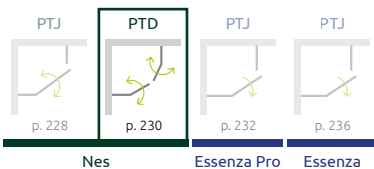

NAVIGATION: PENTAGONE

Nes   Essenza Pro   Essenza