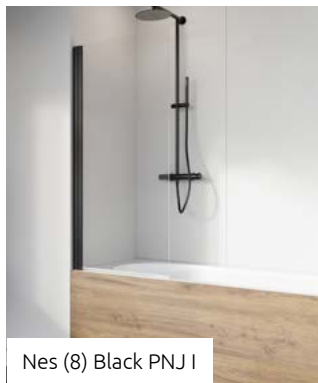

Nes (8) Black PNJ I Frame

Nes (8) Black PNJ I