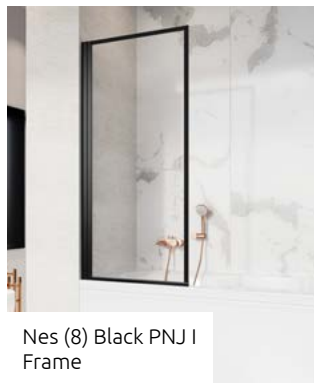

Nes (8) PNJ I

Nes (8) Black PNJ I

Nes (8) Black PNJ I Frame

Nes (8) Black PNJ I Factory

Nes 8
VERRE
mm **8**

Nes
VERRE
mm **6**

int./ext.

150 cm

Easy
Clean®

	Chrome	01
	Black	54

OPTIONS

X: 30-100
H: max 165

Prix du sur-mesure en p. 8

1 ARTICLE

Remplacer **XX** par **01** (Chrome) ou **54** (Noir)
 Remplacer **Y** par **L** (Version gauche) ou **R** (Version droite)
 Remplacer **ZZ** par **01** (Transparent), **56** (Frame) ou **55** (Factory)