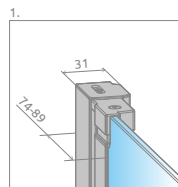

Nes 8

Modèle	Dimensions X	Replié B	Article	PRIX		
				Chrome	Noir	Frame Factory
50	50-51,5	45,7	10061050- XX-ZZY			
60	60-61,5	55,7	10061060- XX-ZZY			
70	70-71,5	65,7	10061070- XX-ZZY			
80	80-81,5	75,7	10061080- XX-ZZY			
90	90-91,5	85,7	10061090- XX-ZZY			
100	100-101,5	95,7	10061100- XX-ZZY			

Nes 6

Modèle	Dimensions X	Replié B	Article	PRIX		
				Chrome	Noir	Frame Factory
50	50-51,5	45,7	10011050- XX-ZZY			
60	60-61,5	55,7	10011060- XX-ZZY			
70	70-71,5	65,7	10011070- XX-ZZY			
80	80-81,5	75,7	10011080- XX-ZZY			
90	90-91,5	85,7	10011090- XX-ZZY			
100	100-101,5	95,7	10011100- XX-ZZY			

C = 67-82 mm

NAVIGATION: PARE-BAIGNOIRES – 1 PARTIE PIVOTANTE

PNJ I

p. 314

Arta

PNJ I

p. 315

Nes