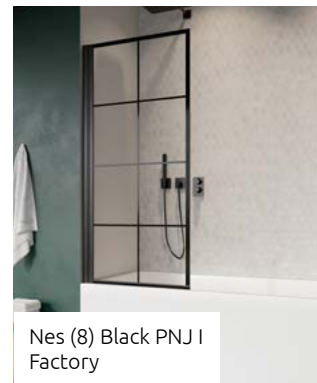

Nes (8) Black PNJ I Factory

Nes 8
VERRE
mm **8**

Nes
VERRE
mm **6**

int./ext.

150 cm

Easy
Clean®

	Chrome	01
	Black	54

OPTIONS

X: 30-100
H: max 165

Prix du sur-mesure en p. 8

1 ARTICLE

Remplacer **XX** par **01** (Chrome) ou **54** (Noir)
Remplacer **Y** par **L** (Version gauche) ou **R** (Version droite)
Remplacer **ZZ** par **01** (Transparent), **56** (Frame) ou **55** (Factory)

Nes 8

Modèle	Dimensions X	Replié B	Article	PRIX		
				Chrome	Noir	Frame Factory
50	50-51,5	45,7	10061050-XX-ZZY			
60	60-61,5	55,7	10061060-XX-ZZY			
70	70-71,5	65,7	10061070-XX-ZZY			
80	80-81,5	75,7	10061080-XX-ZZY			
90	90-91,5	85,7	10061090-XX-ZZY			
100	100-101,5	95,7	10061100-XX-ZZY			

Nes 6

Modèle	Dimensions X	Replié B	Article	PRIX		
				Chrome	Noir	Frame Factory
50	50-51,5	45,7	10011050-XX-ZZY			
60	60-61,5	55,7	10011060-XX-ZZY			
70	70-71,5	65,7	10011070-XX-ZZY			
80	80-81,5	75,7	10011080-XX-ZZY			
90	90-91,5	85,7	10011090-XX-ZZY			
100	100-101,5	95,7	10011100-XX-ZZY