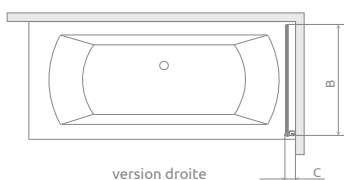

Nes 8
VERRE
mm **8**

Nes
VERRE
mm **6**

int./ext.

150 cm

Easy
Clean®

	Chrome	01
	Black	54

OPTIONS

X: 30-100
H: max 165

Prix du sur-mesure en p. 8

1 ARTICLE

Remplacer **XX** par **01** (Chrome) ou **54** (Noir)
Remplacer **Y** par **L** (Version gauche) ou **R** (Version droite)
Remplacer **ZZ** par **01** (Transparent), **56** (Frame) ou **55** (Factory)

Nes 8

Modèle	Dimensions X	Replié B	Article	PRIX		
				Chrome	Noir	Frame Factory
50	50-51,5	45,7	10061050-XX-ZZY			
60	60-61,5	55,7	10061060-XX-ZZY			
70	70-71,5	65,7	10061070-XX-ZZY			
80	80-81,5	75,7	10061080-XX-ZZY			
90	90-91,5	85,7	10061090-XX-ZZY			
100	100-101,5	95,7	10061100-XX-ZZY			

Nes 6

Modèle	Dimensions X	Replié B	Article	PRIX		
				Chrome	Noir	Frame Factory
50	50-51,5	45,7	10011050-XX-ZZY			
60	60-61,5	55,7	10011060-XX-ZZY			
70	70-71,5	65,7	10011070-XX-ZZY			
80	80-81,5	75,7	10011080-XX-ZZY			
90	90-91,5	85,7	10011090-XX-ZZY			
100	100-101,5	95,7	10011100-XX-ZZY			

C = 67-82 mm

NAVIGATION: PARE-BAIGNOIRES – 1 PARTIE PIVOTANTE

PNJ I

p. 314

Arta

PNJ I

p. 315

Nes