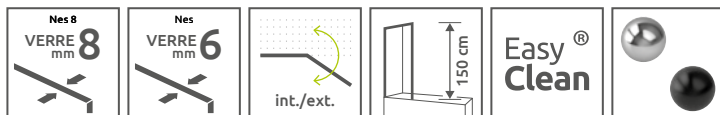

Nes (8) PND II

Nes (8) Black PND II

	Chrome	01
	Black	54

OPTIONS

Prix du sur-mesure en p. 8

1 ARTICLE

Remplacer **XX** par **01** (Chrome) ou **54** (Noir)
Remplacer **Y** par **L** (Version gauche) ou **R** (Version droite)

Nes 8

Modèle	Dimensions X	Ouvrant B	Partie fixe C	Article	PRIX	
					Chrome	Noir
100	100-101,5	48,3	49,3-50,8	10088100- XX -01 Y		
110	110-111,5	53,3	54,3-55,8	10088110- XX -01 Y		
120	120-121,5	58,3	59,3-60,8	10088120- XX -01 Y		
130	130-131,5	63,3	64,3-65,8	10088130- XX -01 Y		
140	140-141,5	68,3	69,3-70,8	10088140- XX -01 Y		

Nes 6

Modèle	Dimensions X	Ouvrant B	Partie fixe C	Article	PRIX	
					Chrome	Noir
100	100-101,5	48,3	49,3-50,8	10009100- XX -01 Y		
110	110-111,5	53,3	54,3-55,8	10009110- XX -01 Y		
120	120-121,5	58,3	59,3-60,8	10009120- XX -01 Y		
130	130-131,5	63,3	64,3-65,8	10009130- XX -01 Y		
140	140-141,5	68,3	69,3-70,8	10009140- XX -01 Y		