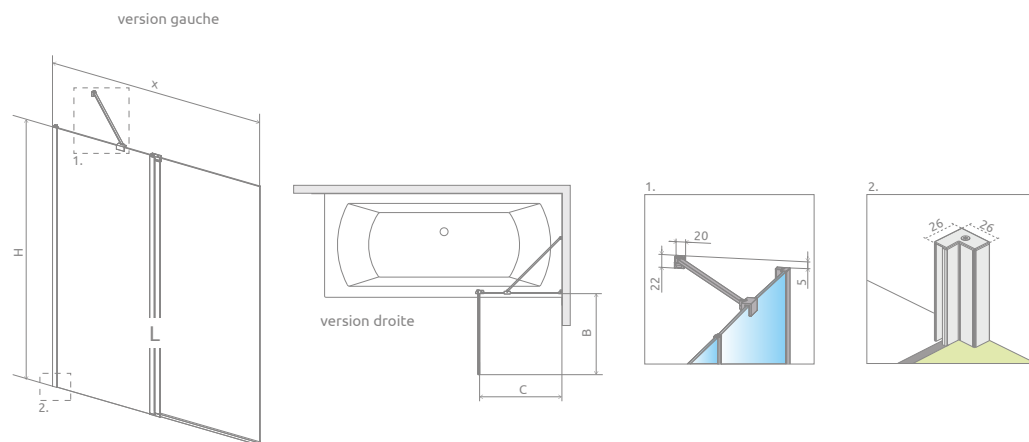

Nes (8) PND II

Nes (8) Black PND II

	Chrome	01
	Black	54

OPTIONS

Prix du sur-mesure en p. 8

1 ARTICLE

Remplacer **XX** par **01** (Chrome) ou **54** (Noir)
Remplacer **Y** par **L** (Version gauche) ou **R** (Version droite)

Nes 8

Modèle	Dimensions X	Ouvrant B	Partie fixe C	Article	PRIX	
					Chrome	Noir
100	100-101,5	48,3	49,3-50,8	10088100- XX -01 Y		
110	110-111,5	53,3	54,3-55,8	10088110- XX -01 Y		
120	120-121,5	58,3	59,3-60,8	10088120- XX -01 Y		
130	130-131,5	63,3	64,3-65,8	10088130- XX -01 Y		
140	140-141,5	68,3	69,3-70,8	10088140- XX -01 Y		

Nes 6

Modèle	Dimensions X	Ouvrant B	Partie fixe C	Article	PRIX	
					Chrome	Noir
100	100-101,5	48,3	49,3-50,8	10009100- XX -01 Y		
110	110-111,5	53,3	54,3-55,8	10009110- XX -01 Y		
120	120-121,5	58,3	59,3-60,8	10009120- XX -01 Y		
130	130-131,5	63,3	64,3-65,8	10009130- XX -01 Y		
140	140-141,5	68,3	69,3-70,8	10009140- XX -01 Y		