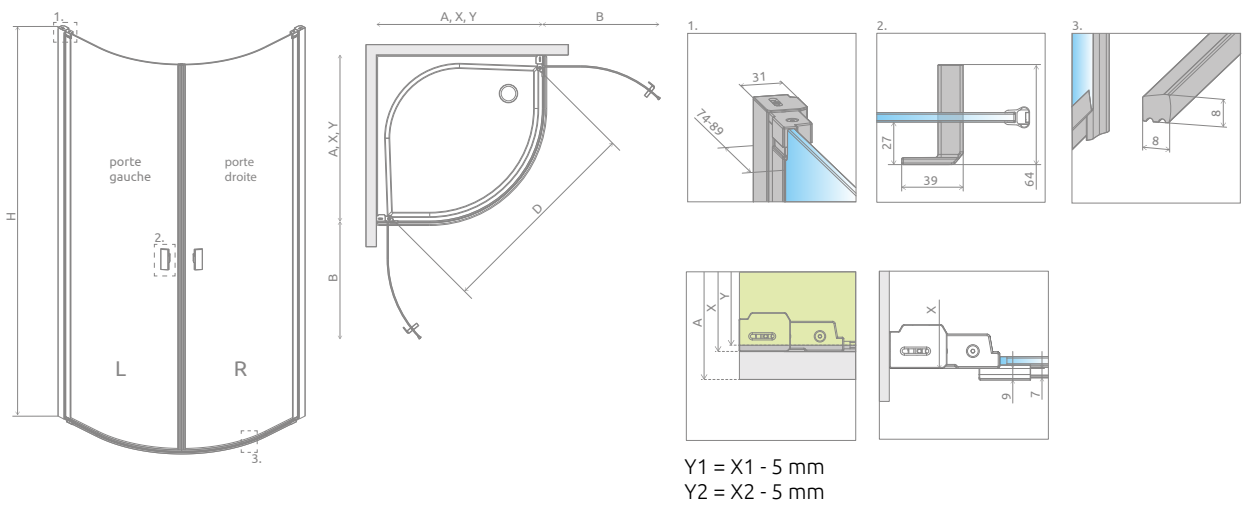

Nes PDD I

190 | Radaway

OPTIONS

2 ARTICLES : PORTE GAUCHE + PORTE DROITE

ARTICLE 1: PORTE GAUCHE

Modèle	Paroi totale X1 ou X2	Porte B	Passage D	Article	PRIX
80	77,5-79	≈ 55	≈ 97 (80x80)	10020080-01-01L	
90	87,5-89	≈ 65	≈ 111 (90x90)	10020090-01-01L	

ARTICLE 2: PORTE DROITE

Modèle	Paroi totale X1 ou X2	Porte B	Passage D	Article	PRIX
80	77,5-79	≈ 55	≈ 97 (80x80)	10020080-01-01R	
90	87,5-89	≈ 65	≈ 111 (90x90)	10020090-01-01R	

NAVIGATION: 1/4 DE ROND