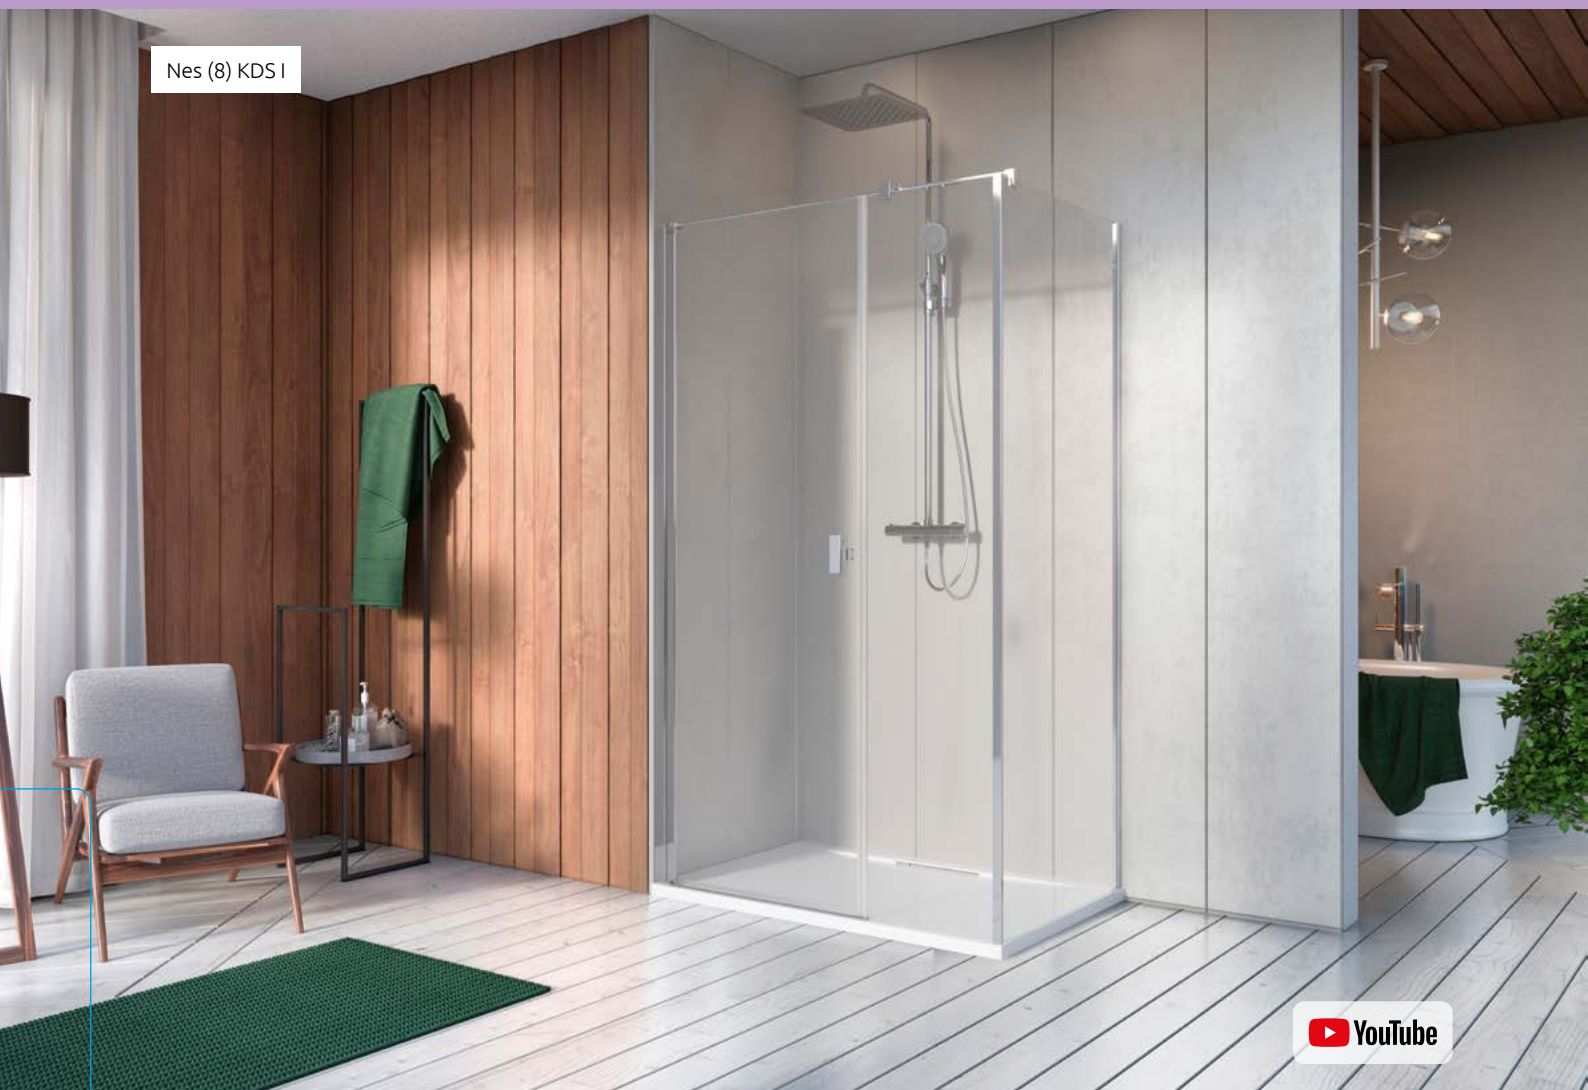

Nes (8) KDS I

	Chrome	01
	Black	54

OPTIONS

Prix du sur-mesure en p. 8

Nes 8 – 3 ARTICLES : PARTIE FRONTALE (PORTE + PAROI FRONTALE) + PAROI LATÉRALE
Nes 6 – 2 ARTICLES : PARTIE FRONTALE + PAROI LATÉRALE

Remplacer **XX** par **01** (Chrome) ou **54** (Noir)
Remplacer **Y** par **L** (Version gauche) ou **R** (Version droite)

Nes 8 – ARTICLE 1: PORTE (Gauche ou Droite)

Modèle	Receveur A1	Paroi totale X1	Passage B/D	Article	PRIX	
					Chrome	Black
100	98-99,5	96,5-98	≈ 58	10073100-XX-01Y		
120	118-119,5	116,5-118	≈ 68	10073120-XX-01Y		
140	138-139,5	136,5-138	≈ 78	10073140-XX-01Y		

Nes 8 – ARTICLE 2: PAROI FRONTALE (universelle)

Modèle	Receveur A1	Paroi totale X1	Paroi frontale C	Article	PRIX	
					Chrome	Black
100	98-99,5	96,5-98	≈ 32	S-10073110-XX-01		
120	118-119,5	116,5-118	≈ 42	S-10073112-XX-01		
140	138-139,5	136,5-138	≈ 52	S-10073114-XX-01		

Nes 8 – ARTICLE 3: PAROI LATÉRALE (universelle)

Modèle S1	Receveur A2	Paroi totale X2	Article	PRIX	
				Chrome ou Noir	
70	68-69,5	66,5-68	S-10089070-01-01		
75	73-74,5	71,5-73	S-10089075-01-01		
80	78-79,5	76,5-78	S-10089080-01-01		
90	88-89,5	86,5-88	S-10089090-01-01		
100	98-99,5	96,5-98	S-10089100-01-01		

Nes 6 – ARTICLE 1: PARTIE FRONTALE (Gauche ou Droite)

Modèle	Receveur A1	Paroi totale X1	Passage B/D	Paroi frontale C	Article	PRIX	
						Chrome	Black
100	98-99,5	96,5-98	≈ 58	≈ 32	S-10023100-XX-01Y		
120	118-119,5	116,5-118	≈ 68	≈ 42	S-10023120-XX-01Y		
140	138-139,5	136,5-138	≈ 78	≈ 52	S-10023140-XX-01Y		

Nes 6 – ARTICLE 2: PAROI LATÉRALE (universelle)

Modèle S3	Receveur A2	Paroi totale X2	Article	PRIX	
				Chrome	Black
70	68-69,5	66,5-68	S-10043070-XX-01		
75	73-74,5	71,5-73	S-10043075-XX-01		
80	78-79,5	76,5-78	S-10043080-XX-01		
90	88-89,5	86,5-88	S-10043090-XX-01		
100	98-99,5	96,5-98	S-10043100-XX-01		

NAVIGATION : EN ANGLE – BATTANTE