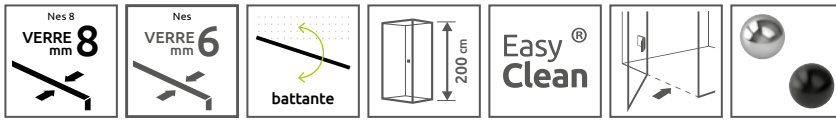

Nes (8) KDS I

Nes (8) Black KDS I

	Chrome	01
	Black	54

OPTIONS

Prix du sur-mesure en p. 8

Nes 8 – 3 ARTICLES : PARTIE FRONTALE (PORTE + PAROI FRONTALE) + PAROI LATÉRALE
Nes 6 – 2 ARTICLES : PARTIE FRONTALE + PAROI LATÉRALE

Remplacer **XX** par **01** (Chrome) ou **54** (Noir)
 Remplacer **Y** par **L** (Version gauche) ou **R** (Version droite)

Nes 8 – ARTICLE 1: PORTE (Gauche ou Droite)

Modèle	Receveur A1	Paroi totale X1	Passage B/D	Article	PRIX	
					Chrome	Black
100	98-99,5	96,5-98	≈ 58	10073100-XX-01Y		
120	118-119,5	116,5-118	≈ 68	10073120-XX-01Y		
140	138-139,5	136,5-138	≈ 78	10073140-XX-01Y		

Nes 6 – ARTICLE 1: PARTIE FRONTALE (Gauche ou Droite)

Modèle	Receveur A1	Paroi totale X1	Passage B/D	Paroi frontale C	Article	PRIX	
						Chrome	Black
100	98-99,5	96,5-98	≈ 58	≈ 32	S-10023100-XX-01Y		
120	118-119,5	116,5-118	≈ 68	≈ 42	S-10023120-XX-01Y		
140	138-139,5	136,5-138	≈ 78	≈ 52	S-10023140-XX-01Y		